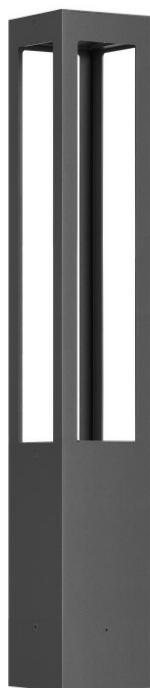

# ALTEZZO A 150 900MM 1100LM 840 IP65 RAL7016 10W

PODROBNÁ PRODUKTOVÁ KARTA

## TECHNICKÉ PARAMETRY

Index:	413179
Jmenovitý výkon svítidla [W]*:	10
Stupeň těsnosti:	IP65
Odolnost proti nárazu:	IK08
Světelný tok svítidla [lm]*:	1100
Teplota barvy [K]:	4000
Materiál karoserie:	hliník
Barva těla:	RAL7016
Typ difuzoru:	průhledný
Úhel osvětlení [°]:	110

## VLASTNOSTI PRODUKTU

Rodina venkovních svítidel s moderním designem. Dekorativní, ažurové pouzdro dodává svítidlu lehký vzhled a zároveň poskytuje zajímavé rozložení akcentního světla. Kompaktní (150 mm x 150 mm) čtvercový profil svítidla je odolný proti nárazu (IK08 nebo IK09). Je vyroben z hliníku v grafitové barvě (RAL 7016). Světelný modul tvoří LED diody s dlouhou životností a odolnou polykarbonátovou clonou. Svítidlo zajistí energeticky úsporné osvětlení a bezpečnost uživatelů venkovních prostor.