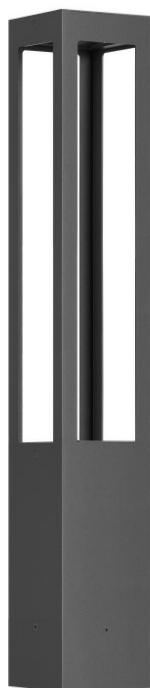

# ALTEZZO A 150 900MM 2100LM 840 IP65 RAL7016 21W

PODROBNÁ PRODUKTOVÁ KARTA

## TECHNICKÉ PARAMETRY

Index:	413162
Jmenovitý výkon svítidla [W]*:	21
Stupeň těsnosti:	IP65
Odolnost proti nárazu:	IK08
Světelný tok svítidla [lm]*:	2100
Teplota barvy [K]:	4000
Materiál karoserie:	hliník
Barva těla:	RAL7016
Typ difuzoru:	průhledný
Úhel osvětlení [°]:	110

## VLASTNOSTI PRODUKTU

Rodina venkovních svítidel s moderním designem. Dekorativní, ažurové pouzdro dodává svítidlu lehký vzhled a zároveň poskytuje zajímavé rozložení akcentního světla. Kompaktní (150 mm x 150 mm) čtvercový profil svítidla je odolný proti nárazu (IK08 nebo IK09). Je vyroben z hliníku v grafitové barvě (RAL 7016). Světelný modul tvoří LED diody s dlouhou životností a odolnou polykarbonátovou clonou. Svítidlo zajistí energeticky úsporné osvětlení a bezpečnost uživatelů venkovních prostor.