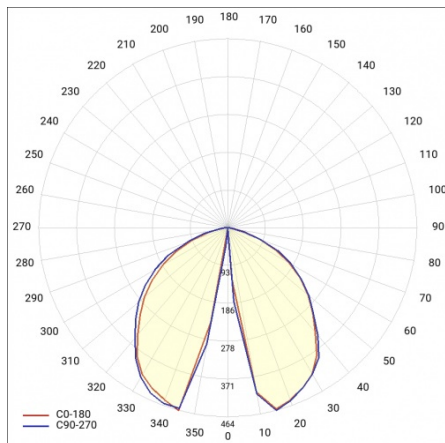

ALTEZZO A 150 2500MM 2100LM 840 DALI IP65 RAL7016 21W

PODROBNÁ PRODUKTOVÁ KARTA

TABULKA TECHNICKÝCH PARAMETRŮ

Index:	413094	Barva těla:	RAL7016
Jmenovitý výkon svítidla [W]:	21	Instalační rozměry [mm]:	180/180 - 220/220
EAN:	5905963413094	Odolnost proti nárazu:	IK09
Teplota barvy [K]:	4000	Stupeň těsnosti:	IP65
Zdroj světla:	LED	Montážní verze:	na základce
Světelný tok svítidla [lm]:	2100	Provozní teplota [°C]:	od -30 do +50
Rozměry (V/Š/H/V) [mm]:	150/150/2500	Čistá hmotnost [kg]:	9.500
Jmenovité napájecí napětí [V]:	220–240	Typ kategorie:	Parkové a městské osvětlení
Frekvence [Hz]:	50–60	Rozsah napětí AC [V]:	90 - 305
Světelná účinnost svítidla [lm/W]:	102	Životnost LED L70B50 [h]:	151000
Energetická třída:	E	Životnost LED L80B20 [h]:	95000
DIMM DALI:	ano	Životnost LED L90B10 [h] [h]:	46000
Třída ochrany:	I	Typ vyzařování:	Všeobecné
Index podání barev (Ra):	>80	Fotobiologická bezpečnost:	riziková skupina 1 (nízké riziko)
SDCM:	≤ 3	Certifikát CE:	179/2023
Úhel osvětlení [°]:	110	Manuál:	Download PDF
Přepětová ochrana [kV]:	2	Přík LDT:	Download
Typ difuzoru:	průhledný		
Materiál karoserie:	hliník		

SVĚTELNÁ KŘIVKA

Datum vytvoření karty: 09 leden 2025

Výrobce si vyhrazuje právo na změny v průběhu zdokonalování výrobku a na konstrukční změny nebo modernizaci prezentovaného výrobku. Svítidlo splňuje požadavky směrnice EU ROHS 2001/65/EU. Produktový list není obchodní nabídkou. *Tolerance parametrů je +/- 10%.

Tento produkt podléhá pravidlům recyklace elektrické a elektronické zařízení

Certifikát CE - č.: 179/2023

Lena Lighting S.A.
ul. Kórnicka 52, 63-000 Środa Wielkopolska
tel. +48 61 28 60 333 (Pn-Pt, 8-16), e-mail: hello@lenalighting.pl, www.lenalighting.pl