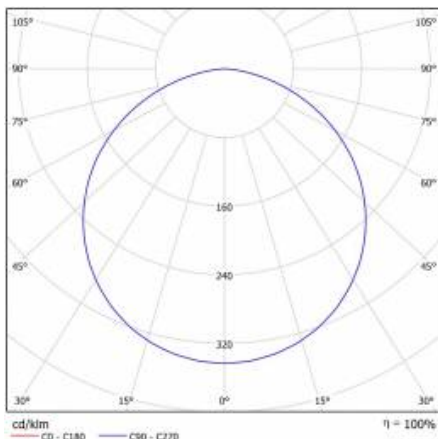

CORIA LED 30W P 4000K

SZCZEGÓŁOWA KARTA PRODUKTU

TABELA PARAMETRÓW TECHNICZNYCH

Źródło światła:	moduł LED	Materiał korpusu:	blacha stalowa malowana proszkowo
Moc nominalna [W]:	30	Kolor korpusu:	biały mat
Moc znamionowa oprawy [W]:	35	Wymiary (W/S/G/Z) [mm]:	ø400/65
Znamionowe napięcie zasilania [V]:	220-240	Wymiary montażowe [mm]:	ø425
Częstotliwość [Hz]:	50-60	Odporność na uderzenia:	IK07
Strumień świetlny oprawy [lm]:	3000	Stopień szczelności:	IP40
Skuteczność świetlna oprawy [lm/W]:	85	Sposób montażu:	podtynkowy
Klasa energetyczna:	F	Temperatura pracy [°C]:	od -17 do +35
Klasa ochrony:	I	Waga netto [kg]:	2.650
Temperatura barwowa [K]:	4000	Indeks:	472688
Wskaźnik oddawania barw (Ra):	>80	EAN:	5905963472688
SDCM:	≤ 3	Kategoria typ:	downlight
Współczynnik mocy:	0.97	Certyfikat CE:	222/2023
Żywotność LED L70B50 [h]:	50000	Gwarancja [lata]:	5
Kąt świecenia [°]:	120	Klasa ETIM:	EC002892
Materiał klosza:	PMMA	Bezpieczeństwo fotobiologiczne:	grupa ryzyka 1 (niskie ryzyko)
Rodzaj klosza:	OPAL	Instrukcja:	Pobierz PDF

KRZYWA ŚWIATŁOŚCI