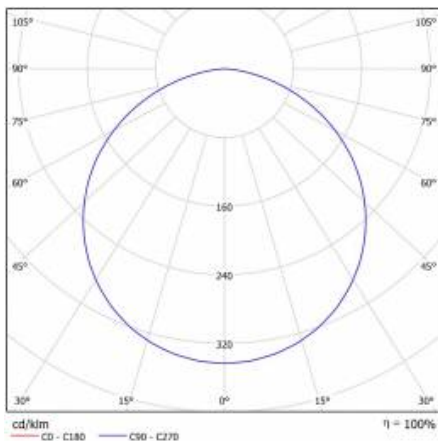

CORIA LED 30W P 4000K

SZCZEGÓŁOWA KARTA PRODUKTU

TABELA PARAMETRÓW TECHNICZNYCH

Źródło światła:	moduł LED	Materiał korpusu:	blacha stalowa malowana proszkowo
Moc nominalna [W]:	30	Kolor korpusu:	biały mat
Moc znamionowa oprawy [W]:	35	Wymiary (W/S/G/Z) [mm]:	ø400/65
Znamionowe napięcie zasilania [V]:	220-240	Wymiary montażowe [mm]:	ø425
Częstotliwość [Hz]:	50-60	Odporność na uderzenia:	IK07
Strumień świetlny oprawy [lm]:	3000	Stopień szczelności:	IP40
Skuteczność świetlna oprawy [lm/W]:	85	Sposób montażu:	podtynkowy
Klasa energetyczna:	F	Temperatura pracy [°C]:	od -17 do +35
Klasa ochrony:	I	Waga netto [kg]:	2.650
Temperatura barwowa [K]:	4000	Indeks:	472688
Wskaźnik oddawania barw (Ra):	>80	EAN:	5905963472688
SDCM:	≤ 3	Kategoria typ:	downlight
Współczynnik mocy:	0.97	Certyfikat CE:	222/2023
Żywotność LED L70B50 [h]:	50000	Gwarancja [lata]:	5
Kąt świecenia [°]:	120	Klasa ETIM:	EC002892
Materiał klosza:	PMMA	Bezpieczeństwo fotobiologiczne:	grupa ryzyka 1 (niskie ryzyko)
Rodzaj klosza:	OPAL	Instrukcja:	Pobierz PDF

KRZYWA ŚWIATŁOŚCI