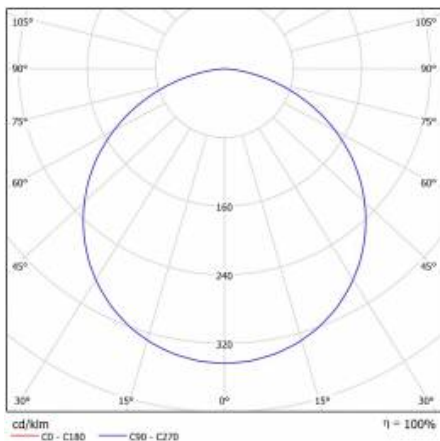

CORIA LED 30W P 3000K

SZCZEGÓŁOWA KARTA PRODUKTU

TABELA PARAMETRÓW TECHNICZNYCH

Źródło światła:	moduł LED	Materiał korpusu:	blacha stalowa malowana proszkowo
Moc nominalna [W]:	30	Kolor korpusu:	biały mat
Moc znamionowa oprawy [W]:	35	Wymiary (W/S/G/Z) [mm]:	ø400/65
Znamionowe napięcie zasilania [V]:	220-240	Wymiary montażowe [mm]:	ø425
Częstotliwość [Hz]:	50-60	Odporność na uderzenia:	IK07
Strumień świetlny oprawy [lm]:	2850	Stopień szczelności:	IP40
Skuteczność świetlna oprawy [lm/W]:	81	Sposób montażu:	podtynkowy
Klasa energetyczna:	F	Temperatura pracy [°C]:	od -17 do +35
Klasa ochrony:	I	Waga netto [kg]:	2.650
Temperatura barwowa [K]:	3000	Indeks:	472695
Wskaźnik oddawania barw (Ra):	>80	EAN:	5905963472695
SDCM:	≤ 3	Kategoria typ:	downlight
Współczynnik mocy:	0.97	Certyfikat CE:	222/2023
Żywotność LED L70B50 [h]:	50000	Gwarancja [lata]:	5
Kąt świecenia [°]:	120	Klasa ETIM:	EC002892
Materiał klosza:	PMMA	Bezpieczeństwo fotobiologiczne:	grupa ryzyka 1 (niskie ryzyko)
Rodzaj klosza:	OPAL	Instrukcja:	Pobierz PDF

KRZYWA ŚWIATŁOŚCI