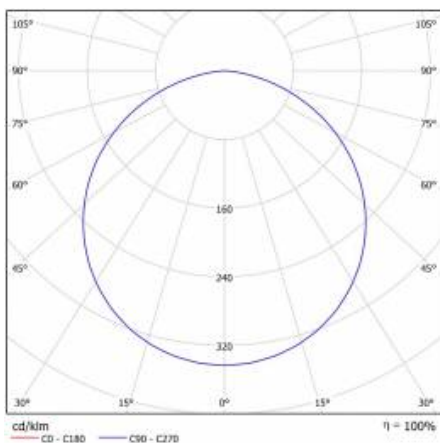

CORIA LED 30W N 4000K

SZCZEGÓŁOWA KARTA PRODUKTU

TABELA PARAMETRÓW TECHNICZNYCH

Źródło światła:	moduł LED
Moc nominalna [W]:	30
Moc znamionowa oprawy [W]:	35
Znamionowe napięcie zasilania [V]:	220-240
Częstotliwość [Hz]:	50-60
Strumień świetlny oprawy [lm]:	3000
Skuteczność świetlna oprawy [lm/W]:	85
Klasa energetyczna:	F
Klasa ochrony:	I
Temperatura barwowa [K]:	4000
Wskaźnik oddawania barw (Ra):	>80
SDCM:	≤ 3
Współczynnik mocy:	0.97
Żywotność LED L70B50 [h]:	50000
Kąt świecenia [°]:	120
Materiał klosza:	PMMA
Rodzaj klosza:	OPAL

Materiał korpusu:	blacha stalowa malowana proszkowo
Kolor korpusu:	biały mat
Wymiary (W/S/G/Z) [mm]:	ø400/65
Wymiary montażowe [mm]:	ø385
Odporność na uderzenia:	IK07
Stopień szczelności:	IP40
Sposób montażu:	natynkowy
Temperatura pracy [°C]:	od -15 do +35
Waga netto [kg]:	2.500
Indeks:	472664
EAN:	5905963472664
Kategoria typ:	downlight
Certyfikat CE:	222/2023
Gwarancja [lata]:	5
Klasa ETIM:	EC002892
Bezpieczeństwo fotobiologiczne:	grupa ryzyka 1 (niskie ryzyko)
Instrukcja:	Pobierz PDF

KRZYWA ŚWIATŁOŚCI