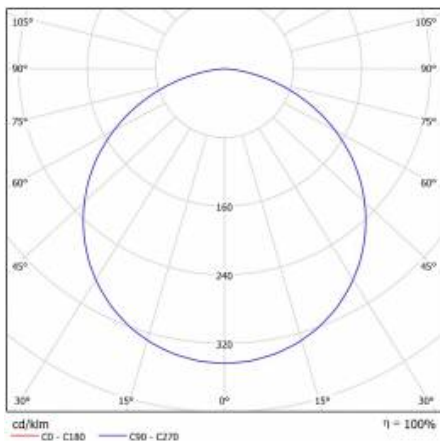

CORIA LED 30W N 4000K

SZCZEGÓŁOWA KARTA PRODUKTU

TABELA PARAMETRÓW TECHNICZNYCH

Źródło światła:	moduł LED
Moc nominalna [W]:	30
Moc znamionowa oprawy [W]:	35
Znamionowe napięcie zasilania [V]:	220-240
Częstotliwość [Hz]:	50-60
Strumień świetlny oprawy [lm]:	3000
Skuteczność świetlna oprawy [lm/W]:	85
Klasa energetyczna:	F
Klasa ochrony:	I
Temperatura barwowa [K]:	4000
Wskaźnik oddawania barw (Ra):	>80
SDCM:	≤ 3
Współczynnik mocy:	0.97
Żywotność LED L70B50 [h]:	50000
Kąt świecenia [°]:	120
Materiał klosza:	PMMA
Rodzaj klosza:	OPAL

Materiał korpusu:	blacha stalowa malowana proszkowo
Kolor korpusu:	biały mat
Wymiary (W/S/G/Z) [mm]:	ø400/65
Wymiary montażowe [mm]:	ø385
Odporność na uderzenia:	IK07
Stopień szczelności:	IP40
Sposób montażu:	natynkowy
Temperatura pracy [°C]:	od -15 do +35
Waga netto [kg]:	2.500
Indeks:	472664
EAN:	5905963472664
Kategoria typ:	downlight
Certyfikat CE:	222/2023
Gwarancja [lata]:	5
Klasa ETIM:	EC002892
Bezpieczeństwo fotobiologiczne:	grupa ryzyka 1 (niskie ryzyko)
Instrukcja:	Pobierz PDF

KRZYWA ŚWIATŁOŚCI