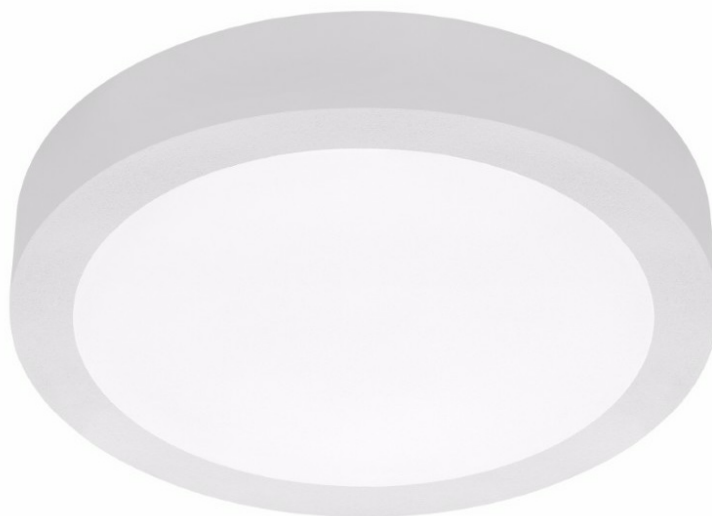

CORIA LED 30W N 4000K

SZCZEGÓŁOWA KARTA PRODUKTU

PARAMETRY TECHNICZNE

Indeks:	472664
Stopień szczelności:	IP40
Moc nominalna [W]:	30
Strumień świetlny oprawy [lm]*:	3000
Temperatura barwowa [K]:	4000
Wskaźnik oddawania barw (Ra):	>80
Klasa energetyczna:	F
Materiał korpusu:	blacha stalowa malowana proszkowo
Kolor korpusu:	biały mat
Materiał klosza:	PMMA

CHARAKTERYSTYKA

Coria to okrągła oprawa, dostępna w trzech rozmiarach, wyróżniająca się klasycznym designem oraz elegancją. Jej zaletą jest uniwersalność zastosowań. Prezentuje smukły i elegancki profil. Rodzinę Coria uzupełnia model Coria Edge, świecący po obwodzie. Zwiesia do wersji zwieszanej nie są dołączone do zestawu. Są one dostępne jako akcesoria.

CORIA LED 30W N 4000K

SZCZEGÓŁOWA KARTA PRODUKTU

TABELA PARAMETRÓW TECHNICZNYCH

Moc nominalna [W]:	30	Wymiary (W/S/G/Z) [mm]:	ø400/65
Źródło światła:	moduł LED	Wymiary montażowe [mm]:	ø385
Temperatura barwowa [K]:	4000	Odporność na uderzenia:	IK07
Strumień świetlny oprawy [lm]:	3000	Stopień szczelności:	IP40
Moc znamionowa oprawy [W]:	35	Sposób montażu:	natynkowy
Rodzaj klosza:	OPAL	Temperatura pracy [°C]:	od -15 do +35
Znamionowe napięcie zasilania [V]:	220-240	Waga netto [kg]:	2.500
Częstotliwość [Hz]:	50-60	Indeks:	472664
Skuteczność świetlna oprawy [lm/W]:	85	EAN:	5905963472664
Klasa energetyczna:	F	Kategoria typ:	downlight
Klasa ochrony:	I	Certyfikat CE:	222/2023
Wskaźnik oddawania barw (Ra):	>80	Gwarancja [lata]:	5
SDCM:	≤ 3	Klasa ETIM:	EC002892
Współczynnik mocy:	0.97	Bezpieczeństwo fotobiologiczne:	grupa ryzyka 1 (niskie ryzyko)
Żywotność LED L70B50 [h]:	50000	Instrukcja:	Download PDF
Kąt świecenia [°]:	120	Plik LDT:	Pobierz
Materiał klosza:	PMMA		
Materiał korpusu:	blacha stalowa malowana proszkowo		
Kolor korpusu:	biały mat		