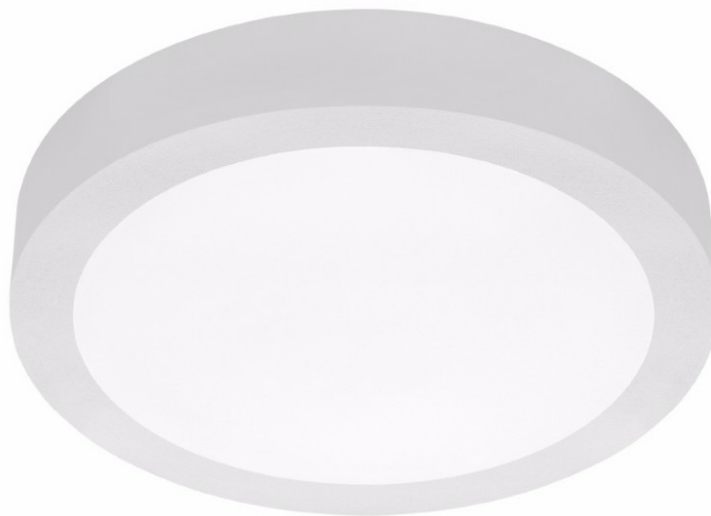

CORIA LED 30W N 4000K

SZCZEGÓŁOWA KARTA PRODUKTU

PARAMETRY TECHNICZNE

Indeks:	472664
Stopień szczelności:	IP40
Moc nominalna [W]:	30
Strumień świetlny oprawy [lm]*:	3000
Temperatura barwowa [K]:	4000
Wskaźnik oddawania barw (Ra):	>80
Klasa energetyczna:	F
Materiał korpusu:	blacha stalowa malowana proszkowo
Kolor korpusu:	biały mat
Materiał klosza:	PMMA

CHARAKTERYSTYKA

Coria to okrągła oprawa, dostępna w trzech rozmiarach, wyróżniająca się klasycznym designem oraz elegancją. Jej zaletą jest uniwersalność zastosowań. Prezentuje smukły i elegancki profil. Rodzinę Coria uzupełnia model Coria Edge, świecący po obwodzie. Zwiesia do wersji zwieszanej nie są dołączone do zestawu. Są one dostępne jako akcesoria.

CORIA LED 30W N 4000K

SZCZEGÓŁOWA KARTA PRODUKTU

TABELA PARAMETRÓW TECHNICZNYCH

Moc nominalna [W]:	30	Wymiary (W/S/G/Z) [mm]:	ø400/65
Źródło światła:	moduł LED	Wymiary montażowe [mm]:	ø385
Temperatura barwowa [K]:	4000	Odporność na uderzenia:	IK07
Strumień świetlny oprawy [lm]:	3000	Stopień szczelności:	IP40
Moc znamionowa oprawy [W]:	35	Sposób montażu:	natynkowy
Rodzaj klosza:	OPAL	Temperatura pracy [°C]:	od -15 do +35
Znamionowe napięcie zasilania [V]:	220-240	Waga netto [kg]:	2.500
Częstotliwość [Hz]:	50-60	Indeks:	472664
Skuteczność świetlna oprawy [lm/W]:	85	EAN:	5905963472664
Klasa energetyczna:	F	Kategoria typ:	downlight
Klasa ochrony:	I	Certyfikat CE:	222/2023
Wskaźnik oddawania barw (Ra):	>80	Gwarancja [lata]:	5
SDCM:	≤ 3	Klasa ETIM:	EC002892
Współczynnik mocy:	0.97	Bezpieczeństwo fotobiologiczne:	grupa ryzyka 1 (niskie ryzyko)
Żywotność LED L70B50 [h]:	50000	Instrukcja:	Pobierz PDF
Kąt świecenia [°]:	120	Plik LDT:	
Materiał klosza:	PMMA		
Materiał korpusu:	blacha stalowa malowana proszkowo		
Kolor korpusu:	biały mat		