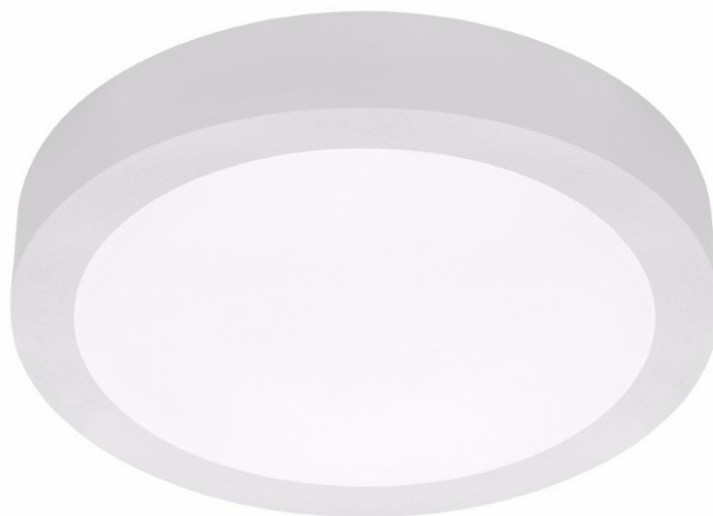

CORIA LED 30W N 4000K

SZCZEGÓŁOWA KARTA PRODUKTU

PARAMETRY TECHNICZNE

Indeks:	472664
Stopień szczelności:	IP40
Moc nominalna [W]:	30
Strumień świetlny oprawy [lm]*:	3000
Temperatura barwowa [K]:	4000
Wskaźnik oddawania barw (Ra):	>80
Klasa energetyczna:	F
Materiał korpusu:	blacha stalowa malowana proszkowo
Kolor korpusu:	biały mat
Materiał klosza:	PMMA

CHARAKTERYSTYKA

Coria to okrągła oprawa, dostępna w trzech rozmiarach, wyróżniająca się klasycznym designem oraz elegancją. Jej zaletą jest uniwersalność zastosowań. Prezentuje smukły i elegancki profil. Rodzinę Coria uzupełnia model Coria Edge, świecący po obwodzie. Zwiesia do wersji zwieszanej nie są dołączone do zestawu. Są one dostępne jako akcesoria.

ZASTOSOWANIE

Oprawa przeznaczona jest do użytku wewnętrznego. Charakteryzuje się równomiernym rozsyłem światła i dobrym doświetleniem powierzchni, dlatego dedykowana jest szczególnie jako źródło światła ogólnego w pomieszczeniach reprezentacyjnych i ciągach komunikacyjnych. Doskonałe parametry świetlne, sprawiają, że oprawa świetnie sprawdza się w dużych salach konferencyjnych.

Materiał korpusu:	blacha stalowa malowana proszkowo
Kolor korpusu:	biały mat
Wymiary (W/S/G/Z) [mm]:	ø400/65
Wymiary montażowe [mm]:	ø385
Odporność na uderzenia:	IK07
Stopień szczelności:	IP40
Sposób montażu:	natynkowy
Temperatura pracy [°C]:	od -15 do +35
Waga netto [kg]:	2.500
Indeks:	472664
EAN:	5905963472664
Kategoria typ:	downlight
Certyfikat CE:	222/2023
Gwarancja [lata]:	5
Klasa ETIM:	EC002892
Bezpieczeństwo fotobiologiczne:	grupa ryzyka 1 (niskie ryzyko)
Instrukcja:	Pobierz PDF