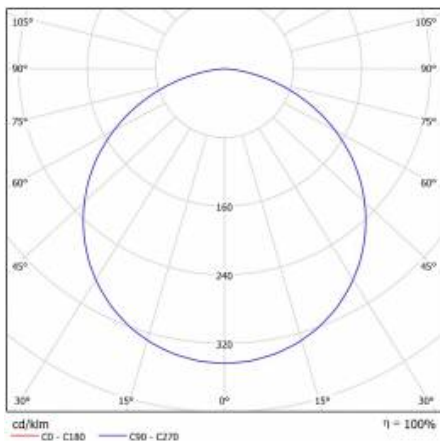

CORIA LED 30W N 3000K

SZCZEGÓŁOWA KARTA PRODUKTU

TABELA PARAMETRÓW TECHNICZNYCH

Źródło światła:	moduł LED
Moc nominalna [W]:	30
Moc znamionowa oprawy [W]:	35
Znamionowe napięcie zasilania [V]:	220-240
Częstotliwość [Hz]:	50-60
Strumień świetlny oprawy [lm]:	2850
Skuteczność świetlna oprawy [lm/W]:	81
Klasa energetyczna:	F
Klasa ochrony:	I
Temperatura barwowa [K]:	3000
Wskaźnik oddawania barw (Ra):	>80
SDCM:	≤ 3
Współczynnik mocy:	0.97
Żywotność LED L70B50 [h]:	50000
Kąt świecenia [°]:	120
Materiał klosza:	PMMA
Rodzaj klosza:	OPAL

Materiał korpusu:	blacha stalowa malowana proszkowo
Kolor korpusu:	biały mat
Wymiary (W/S/G/Z) [mm]:	ø400/65
Wymiary montażowe [mm]:	ø385
Odporność na uderzenia:	IK07
Stopień szczelności:	IP40
Sposób montażu:	natynkowy
Temperatura pracy [°C]:	od -15 do +35
Waga netto [kg]:	2.500
Indeks:	472671
EAN:	5905963472671
Kategoria typ:	downlight
Certyfikat CE:	222/2023
Gwarancja [lata]:	5
Klasa ETIM:	EC002892
Bezpieczeństwo fotobiologiczne:	grupa ryzyka 1 (niskie ryzyko)
Instrukcja:	Pobierz PDF

KRZYWA ŚWIATŁOŚCI