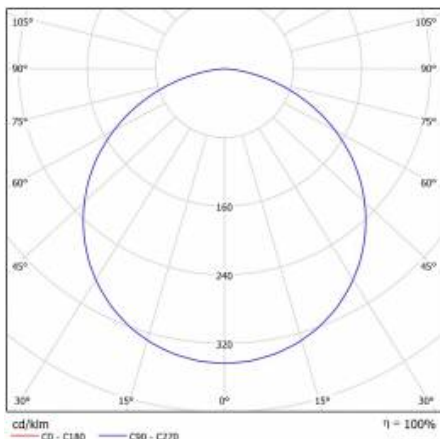

CORIA LED 30W N 3000K

SZCZEGÓŁOWA KARTA PRODUKTU

TABELA PARAMETRÓW TECHNICZNYCH

Źródło światła:	moduł LED
Moc nominalna [W]:	30
Moc znamionowa oprawy [W]:	35
Znamionowe napięcie zasilania [V]:	220-240
Częstotliwość [Hz]:	50-60
Strumień świetlny oprawy [lm]:	2850
Skuteczność świetlna oprawy [lm/W]:	81
Klasa energetyczna:	F
Klasa ochrony:	I
Temperatura barwowa [K]:	3000
Wskaźnik oddawania barw (Ra):	>80
SDCM:	≤ 3
Współczynnik mocy:	0.97
Żywotność LED L70B50 [h]:	50000
Kąt świecenia [°]:	120
Materiał klosza:	PMMA
Rodzaj klosza:	OPAL

Materiał korpusu:	blacha stalowa malowana proszkowo
Kolor korpusu:	biały mat
Wymiary (W/S/G/Z) [mm]:	ø400/65
Wymiary montażowe [mm]:	ø385
Odporność na uderzenia:	IK07
Stopień szczelności:	IP40
Sposób montażu:	natynkowy
Temperatura pracy [°C]:	od -15 do +35
Waga netto [kg]:	2.500
Indeks:	472671
EAN:	5905963472671
Kategoria typ:	downlight
Certyfikat CE:	222/2023
Gwarancja [lata]:	5
Klasa ETIM:	EC002892
Bezpieczeństwo fotobiologiczne:	grupa ryzyka 1 (niskie ryzyko)
Instrukcja:	Pobierz PDF

KRZYWA ŚWIATŁOŚCI