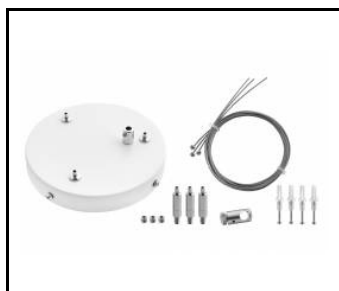

Zawieszka Coria zestaw 2 fi 100 biały (556685)

Zawieszka Coria zestaw 2 fi 100 biały dali (556708)

Zawieszka Coria zestaw 2 fi 100 czarny (556692)

Zawieszka Coria zestaw 2 fi 100 czarny dali (556715)

Zawieszka Coria zestaw 3 fi 150 biały (556722)

Zawieszka Coria zestaw 3 fi 150 biały dali (556746)

Zawieszka Coria zestaw 3 fi 150 czarny (556739)

Zawieszka Coria zestaw 3 fi 150 czarny dali (556753)

Data utworzenia karty: 02 styczeń 2025

Producent zastrzega sobie prawo do zmian w toku udoskonalenia produktów oraz do zmian konstrukcyjnych lub modernizacji w prezentowanym produkcie. Oprawa spełnia warunki dyrektywy unijnej ROHS 2001/65/UE. Karta techniczna produktu nie jest ofertą handlową. *Tolerancja parametru wynosi +/- 10%.