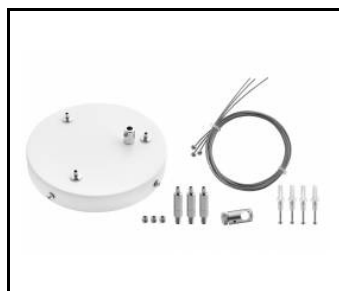

Zawieszka Coria zestaw 2 fi 100 biały (556685)

Zawieszka Coria zestaw 2 fi 100 biały dali (556708)

Zawieszka Coria zestaw 2 fi 100 czarny (556692)

Zawieszka Coria zestaw 2 fi 100 czarny dali (556715)

Zawieszka Coria zestaw 3 fi 150 biały (556722)

Zawieszka Coria zestaw 3 fi 150 biały dali (556746)

Zawieszka Coria zestaw 3 fi 150 czarny (556739)

Zawieszka Coria zestaw 3 fi 150 czarny dali (556753)

Data utworzenia karty: 02 styczeń 2025

Producent zastrzega sobie prawo do zmian w toku udoskonalenia produktów oraz do zmian konstrukcyjnych lub modernizacji w prezentowanym produkcie. Oprawa spełnia warunki dyrektywy unijnej ROHS 2001/65/UE. Karta techniczna produktu nie jest ofertą handlową. *Tolerancja parametru wynosi +/- 10%.