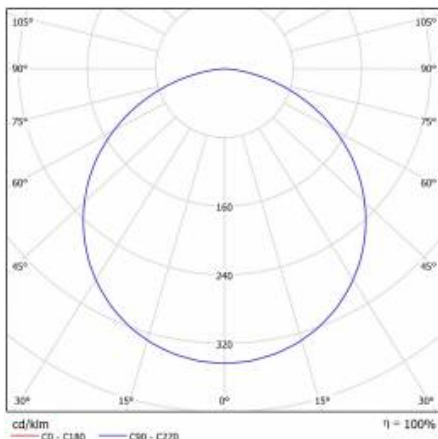

CORIA LED 30W N 3000K

SZCZEGÓŁOWA KARTA PRODUKTU

TABELA PARAMETRÓW TECHNICZNYCH

Źródło światła:	moduł LED	Materiał korpusu:	blacha stalowa malowana proszkowo
Moc nominalna [W]:	30	Kolor korpusu:	biały mat
Moc znamionowa oprawy [W]:	35	Wymiary (W/S/G/Z) [mm]:	ø400/65
Znamionowe napięcie zasilania [V]:	220-240	Wymiary montażowe [mm]:	ø385
Częstotliwość [Hz]:	50-60	Odporność na uderzenia:	IK07
Strumień świetlny oprawy [lm]:	2850	Stopień szczelności:	IP40
Skuteczność świetlna oprawy [lm/W]:	81	Sposób montażu:	natynkowy
Klasa energetyczna:	F	Temperatura pracy [°C]:	od -15 do +35
Klasa ochrony:	I	Waga netto [kg]:	2.500
Temperatura barwowa [K]:	3000	Indeks:	472671
Wskaźnik oddawania barw (Ra):	>80	EAN:	5905963472671
SDCM:	≤ 3	Kategoria typ:	downlight
Współczynnik mocy:	0.97	Certyfikat CE:	222/2023
Żywotność LED L70B50 [h]:	50000	Gwarancja [lata]:	5
Kąt świecenia [°]:	120	Klasa ETIM:	EC002892
Materiał klosza:	PMMA	Bezpieczeństwo fotobiologiczne:	grupa ryzyka 1 (niskie ryzyko)
Rodzaj klosza:	OPAL	Instrukcja:	Pobierz PDF

KRZYWA ŚWIATŁOŚCI