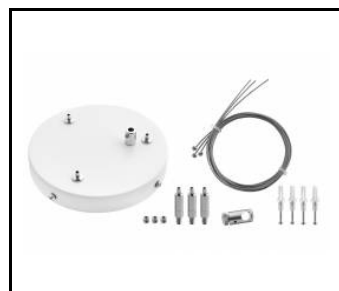

Zawieszka Coria zestaw 2 fi 100 biały (556685)

Zawieszka Coria zestaw 2 fi 100 biały dali (556708)

Zawieszka Coria zestaw 2 fi 100 czarny (556692)

Zawieszka Coria zestaw 2 fi 100 czarny dali (556715)

Zawieszka Coria zestaw 3 fi 150 biały (556722)

Zawieszka Coria zestaw 3 fi 150 biały dali (556746)

Zawieszka Coria zestaw 3 fi 150 czarny (556739)

Zawieszka Coria zestaw 3 fi 150 czarny dali (556753)

Data utworzenia karty: 02 styczeń 2025

Producent zastrzega sobie prawo do zmian w toku udoskonalenia produktów oraz do zmian konstrukcyjnych lub modernizacji w prezentowanym produkcie. Oprawa spełnia warunki dyrektywy unijnej ROHS 2001/65/UE. Karta techniczna produktu nie jest ofertą handlową. *Tolerancja parametru wynosi +/- 10%.