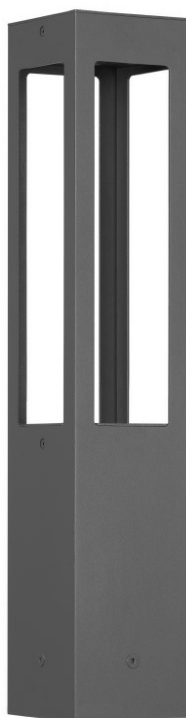

# ALTEZZO A 120 600MM 850LM 840 IP65 RAL7016 8W

PODROBNÁ PRODUKTOVÁ KARTA

## TECHNICKÉ PARAMETRY

Index:	413285
Jmenovitý výkon svítidla [W]*:	8
Stupeň těsnosti:	IP65
Odolnost proti nárazu:	IK08
Světelný tok svítidla [lm]*:	850
Teplota barvy [K]:	4000
Materiál karoserie:	hliník
Barva těla:	RAL7016
Typ difuzoru:	průhledný
Úhel osvětlení [°]:	110

## VLASTNOSTI PRODUKTU

Rodina venkovních svítidel s moderním designem. Dekorativní, ažurové pouzdro dodává svítidlu lehký vzhled a zároveň poskytuje zajímavé rozložení akcentního světla. Kompaktní (120 x 120 mm) čtvercový průřez svítidel Altezzo je odolný proti nárazu IK08. Je vyroben z hliníku v grafitové barvě (RAL 7016). Světelný modul tvoří LED diody s dlouhou životností a odolnou polykarbonátovou clonou. Svítidlo zajistí energeticky úsporné osvětlení a bezpečnost uživatelů venkovních prostor.