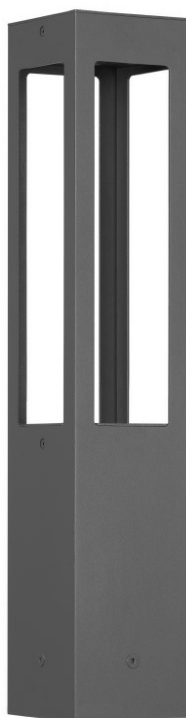

ALTEZZO A 120 600MM 850LM 840 IP65 RAL7016 8W

PODROBNÁ PRODUKTOVÁ KARTA

TECHNICKÉ PARAMETRY

Index:	413285
Jmenovitý výkon svítidla [W]*:	8
Stupeň těsnosti:	IP65
Odolnost proti nárazu:	IK08
Světelný tok svítidla [lm]*:	850
Teplota barvy [K]:	4000
Materiál karoserie:	hliník
Barva těla:	RAL7016
Typ difuzoru:	průhledný
Úhel osvětlení [°]:	110

VLASTNOSTI PRODUKTU

Rodina venkovních svítidel s moderním designem. Dekorativní, ažurové pouzdro dodává svítidlu lehký vzhled a zároveň poskytuje zajímavé rozložení akcentního světla. Kompaktní (120 x 120 mm) čtvercový průřez svítidel Altezzo je odolný proti nárazu IK08. Je vyroben z hliníku v grafitové barvě (RAL 7016). Světelný modul tvoří LED diody s dlouhou životností a odolnou polykarbonátovou clonou. Svítidlo zajistí energeticky úsporné osvětlení a bezpečnost uživatelů venkovních prostor.

ALTEZZO A 120 600MM 850LM 840 IP65 RAL7016 8W

PODROBNÁ PRODUKTOVÁ KARTA

TABULKA TECHNICKÝCH PARAMETRŮ

Index:	413285	Barva těla:	RAL7016
EAN:	5905963413285	Rozměry (V/Š/H/V) [mm]:	120/120/600
Zdroj světla:	LED	Instalační rozměry [mm]:	75/75 - 90/90
Jmenovitý výkon svítidla [W]:	8	Odolnost proti nárazu:	IK08
Jmenovité napájecí napětí [V]:	220–240	Stupeň těsnosti:	IP65
Frekvence [Hz]:	50–60	Montážní verze:	na základce
Světelný tok svítidla [lm]:	850	Provozní teplota [°C]:	od -25 do +50
Světelná účinnost svítidla [lm/W]:	96	Čistá hmotnost [kg]:	2.800
Energetická třída:	E	Typ kategorie:	Parkové a městské osvětlení
Třída ochrany:	I	Rozsah napětí AC [V]:	90 - 264
Teplota barvy [K]:	4000	Životnost LED L70B50 [h]:	174000
Index podání barev (Ra):	>80	Životnost LED L80B20 [h]:	110000
SDCM:	≤ 3	Životnost LED L90B10 [h] [h]:	53000
Úhel osvětlení [°]:	110	Typ vyzařování:	Všeobecné
Přepětíová ochrana [kV].:	2	Fotobiologická bezpečnost:	riziková skupina 1 (nízké riziko)
Typ difuzoru:	průhledný	Certifikát CE:	180/2023
Materiál karoserie:	hliník	Manuál:	Download PDF