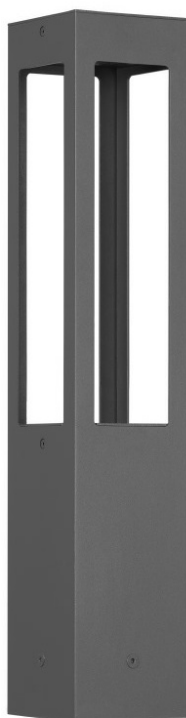

ALTEZZO A 120 600MM 1200LM 840 IP65 RAL7016 13W

PODROBNÁ PRODUKTOVÁ KARTA

TECHNICKÉ PARAMETRY

Index:	413278
Jmenovitý výkon svítidla [W]*:	13
Stupeň těsnosti:	IP65
Odolnost proti nárazu:	IK08
Světelný tok svítidla [lm]*:	1200
Teplota barvy [K]:	4000
Materiál karoserie:	hliník
Barva těla:	RAL7016
Typ difuzoru:	průhledný
Úhel osvětlení [°]:	110

VLASTNOSTI PRODUKTU

Rodina venkovních svítidel s moderním designem. Dekorativní, ažurové pouzdro dodává svítidlu lehký vzhled a zároveň poskytuje zajímavé rozložení akcentního světla. Kompaktní (120 x 120 mm) čtvercový průřez svítidel Altezzo je odolný proti nárazu IK08. Je vyroben z hliníku v grafitové barvě (RAL 7016). Světelný modul tvoří LED diody s dlouhou životností a odolnou polykarbonátovou clonou. Svítidlo zajistí energeticky úsporné osvětlení a bezpečnost uživatelů venkovních prostor.

ALTEZZO A 120 600MM 1200LM 840 IP65 RAL7016 13W

PODROBNÁ PRODUKTOVÁ KARTA

TABULKA TECHNICKÝCH PARAMETRŮ

Index:	413278	Barva těla:	RAL7016
EAN:	5905963413278	Rozměry (V/Š/H/V) [mm]:	120/120/600
Zdroj světla:	LED	Instalační rozměry [mm]:	75/75 - 90/90
Jmenovitý výkon svítidla [W]:	13	Odolnost proti nárazu:	IK08
Jmenovité napájecí napětí [V]:	220–240	Stupeň těsnosti:	IP65
Frekvence [Hz]:	50–60	Montážní verze:	na základce
Světelný tok svítidla [lm]:	1200	Provozní teplota [°C]:	od -25 do +50
Světelná účinnost svítidla [lm/W]:	89	Čistá hmotnost [kg]:	2.800
Energetická třída:	F	Typ kategorie:	Parkové a městské osvětlení
Třída ochrany:	I	Rozsah napětí AC [V]:	90 - 264
Teplota barvy [K]:	4000	Životnost LED L70B50 [h]:	174000
Index podání barev (Ra):	>80	Životnost LED L80B20 [h]:	110000
SDCM:	≤ 3	Životnost LED L90B10 [h] [h]:	53000
Úhel osvětlení [°]:	110	Typ vyzařování:	Všeobecné
Přepětiová ochrana [kV].:	2	Fotobiologická bezpečnost:	riziková skupina 1 (nízké riziko)
Typ difuzoru:	průhledný	Certifikát CE:	180/2023
Materiál karoserie:	hliník	Manuál:	Download PDF