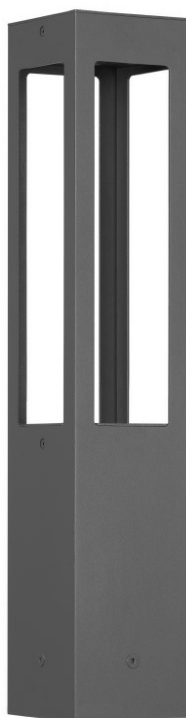

# ALTEZZO A 120 600MM 1200LM 840 IP65 RAL7016 13W

PODROBNÁ PRODUKTOVÁ KARTA

## TECHNICKÉ PARAMETRY

Index:	413278
Jmenovitý výkon svítidla [W]*:	13
Stupeň těsnosti:	IP65
Odolnost proti nárazu:	IK08
Světelný tok svítidla [lm]*:	1200
Teplota barvy [K]:	4000
Materiál karoserie:	hliník
Barva těla:	RAL7016
Typ difuzoru:	průhledný
Úhel osvětlení [°]:	110

## VLASTNOSTI PRODUKTU

Rodina venkovních svítidel s moderním designem. Dekorativní, ažurové pouzdro dodává svítidlu lehký vzhled a zároveň poskytuje zajímavé rozložení akcentního světla. Kompaktní (120 x 120 mm) čtvercový průřez svítidel Altezzo je odolný proti nárazu IK08. Je vyroben z hliníku v grafitové barvě (RAL 7016). Světelný modul tvoří LED diody s dlouhou životností a odolnou polykarbonátovou clonou. Svítidlo zajistí energeticky úsporné osvětlení a bezpečnost uživatelů venkovních prostor.