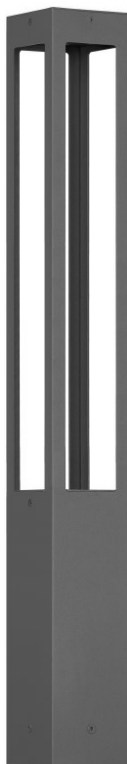

ALTEZZO A 120 900MM 850LM 840 IP65 RAL7016 8W

PODROBNÁ PRODUKTOVÁ KARTA

TECHNICKÉ PARAMETRY

Index:	413261
Jmenovitý výkon svítidla [W]*:	8
Stupeň těsnosti:	IP65
Odolnost proti nárazu:	IK08
Světelný tok svítidla [lm]*:	850
Teplota barvy [K]:	4000
Materiál karoserie:	hliník
Barva těla:	RAL7016
Typ difuzoru:	průhledný
Úhel osvětlení [°]:	110

VLASTNOSTI PRODUKTU

Rodina venkovních svítidel s moderním designem. Dekorativní, ažurové pouzdro dodává svítidlu lehký vzhled a zároveň poskytuje zajímavé rozložení akcentního světla. Kompaktní (120 x 120 mm) čtvercový průřez svítidel Altezzo je odolný proti nárazu IK08. Je vyroben z hliníku v grafitové barvě (RAL 7016). Světelný modul tvoří LED diody s dlouhou životností a odolnou polykarbonátovou clonou. Svítidlo zajistí energeticky úsporné osvětlení a bezpečnost uživatelů venkovních prostor.