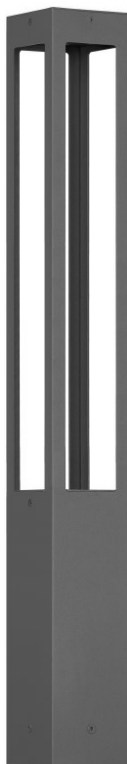

ALTEZZO A 120 900MM 1200LM 840 IP65 RAL7016 13W

PODROBNÁ PRODUKTOVÁ KARTA

TECHNICKÉ PARAMETRY

Index:	413254
Jmenovitý výkon svítidla [W]*:	13
Stupeň těsnosti:	IP65
Odolnost proti nárazu:	IK08
Světelný tok svítidla [lm]*:	1200
Teplota barvy [K]:	4000
Materiál karoserie:	hliník
Barva těla:	RAL7016
Typ difuzoru:	průhledný
Úhel osvětlení [°]:	110

VLASTNOSTI PRODUKTU

Rodina venkovních svítidel s moderním designem. Dekorativní, ažurové pouzdro dodává svítidlu lehký vzhled a zároveň poskytuje zajímavé rozložení akcentního světla. Kompaktní (120 x 120 mm) čtvercový průřez svítidel Altezzo je odolný proti nárazu IK08. Je vyroben z hliníku v grafitové barvě (RAL 7016). Světelný modul tvoří LED diody s dlouhou životností a odolnou polykarbonátovou clonou. Svítidlo zajistí energeticky úsporné osvětlení a bezpečnost uživatelů venkovních prostor.