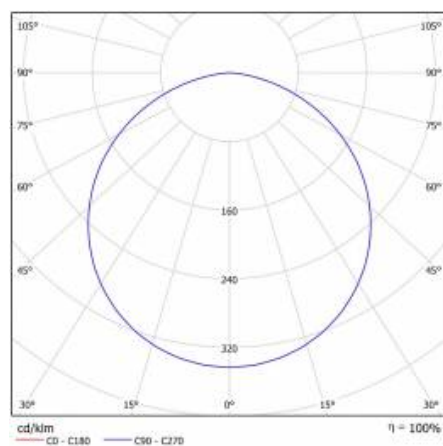

CORIA EDGE 2100 LM 440MM I KL. IP20 BIAŁY MAT 840 (32W)

SZCZEGÓŁOWA KARTA PRODUKTU

TABELA PARAMETRÓW TECHNICZNYCH

Moc nominalna [W]:	32	Materiał korpusu:	blacha stalowa malowana proszkowo
Źródło światła:	moduł LED	Kolor korpusu:	biały mat
Temperatura barwowa [K]:	4000	Wymiary (W/S/G/Z) [mm]:	ø440/70
Strumień świetlny oprawy [lm]:	2100	Stopień szczelności:	IP20
Moc znamionowa oprawy [W]:	32	Sposób montażu:	podtynkowy
Rodzaj klosza:	OPAL	Wersja:	EDGE
Znamionowe napięcie zasilania [V]:	220-240	Temperatura pracy [°C]:	od -17 do +35
Częstotliwość [Hz]:	50-60	Waga netto [kg]:	2.600
Skuteczność świetlna oprawy [lm/W]:	65	Indeks:	472176
Klasa energetyczna:	G	EAN:	5905963472176
Klasa ochrony:	I	Kategoria typ:	downlight
Wskaźnik oddawania barw (Ra):	>80	Certyfikat CE:	223/2023
SDCM:	≤ 3	Gwarancja [lata]:	5
Współczynnik mocy:	0.98	Klasa ETIM:	EC002892
Żywotność LED L70B50 [h]:	50000	Instrukcja:	Pobierz PDF
Materiał klosza:	PMMA		

KRZYWA ŚWIATŁOŚCI