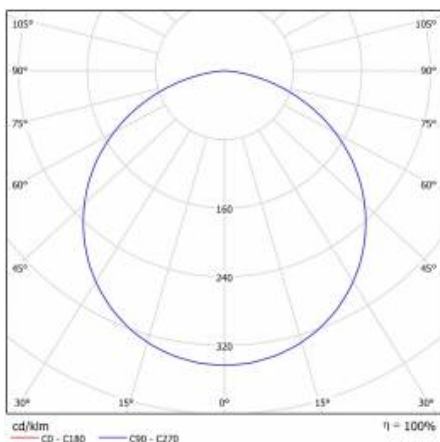

CORIA EDGE 2100 LM 440MM I KL. IP20 BIAŁY MAT 840 (32W)

SZCZEGÓŁOWA KARTA PRODUKTU

TABELA PARAMETRÓW TECHNICZNYCH

Źródło światła:	moduł LED	Materiał korpusu:	blacha stalowa malowana proszkowo
Moc nominalna [W]:	32	Kolor korpusu:	biały mat
Moc znamionowa oprawy [W]:	32	Wymiary (W/S/G/Z) [mm]:	ø440/70
Znamionowe napięcie zasilania [V]:	220-240	Stopień szczelności:	IP20
Częstotliwość [Hz]:	50-60	Sposób montażu:	podtynkowy
Strumień świetlny oprawy [lm]:	2100	Temperatura pracy [°C]:	od -17 do +35
Skuteczność świetlna oprawy [lm/W]:	65	Waga netto [kg]:	2.600
Klasa energetyczna:	G	Indeks:	472176
Klasa ochrony:	I	EAN:	5905963472176
Temperatura barwowa [K]:	4000	Kategoria typ:	Oprawy dekoracyjne
Wskaźnik oddawania barw (Ra):	80	Wersja:	EDGE
SDCM:	≤ 3	Certyfikat CE:	223/2023
Współczynnik mocy:	0.98	Gwarancja [lata]:	5
Żywotność LED L70B50 [h]:	50000	Klasa ETIM:	EC002892
Materiał klosza:	PMMA	Instrukcja:	Pobierz PDF
Rodzaj klosza:	OPAL	Plik LDT:	Pobierz

KRZYWA ŚWIATŁOŚCI