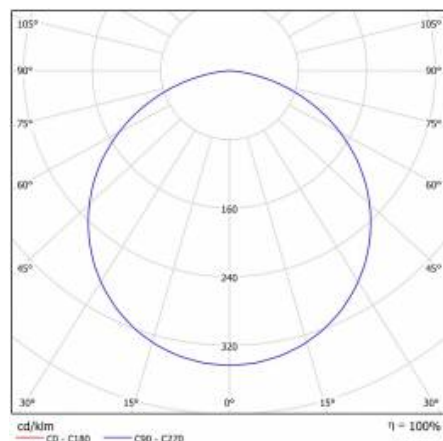

CORIA EDGE 2100 LM 440MM DALI I KL. IP20 BIAŁY MAT 840 (32W)

SZCZEGÓŁOWA KARTA PRODUKTU

TABELA PARAMETRÓW TECHNICZNYCH

Źródło światła:	moduł LED	Kolor korpusu:	biały mat
Moc nominalna [W]:	32	Wymiary (W/S/G/Z) [mm]:	ø440/70
Moc znamionowa oprawy [W]:	32	Stopień szczelności:	IP20
Znamionowe napięcie zasilania [V]:	220-240	Sposób montażu:	podtynkowy
Częstotliwość [Hz]:	50-60	Temperatura pracy [°C]:	od -17 do +35
Strumień świetlny oprawy [lm]:	2100	DIMM DALI:	tak
Skuteczność świetlna oprawy [lm/W]:	65	Waga netto [kg]:	2.600
Klasa energetyczna:	G	Indeks:	472152
Klasa ochrony:	I	EAN:	5905963472152
Temperatura barwowa [K]:	4000	Kategoria typ:	Oprawy dekoracyjne
Wskaźnik oddawania barw (Ra) >:	80	Wersja:	EDGE
SDCM:	3	Certyfikat CE:	223/2023
Współczynnik mocy:	0.98	Gwarancja [lata]:	5
Żywotność LED L70B50 [h]:	50000	Klasa ETIM:	EC002892
Materiał klosza:	PMMA	Instrukcja:	Pobierz PDF
Rodzaj klosza:	OPAL	Plik LDT:	Pobierz
Materiał korpusu:	blacha stalowa malowana proszkowo		

KRZYWA ŚWIATŁOŚCI