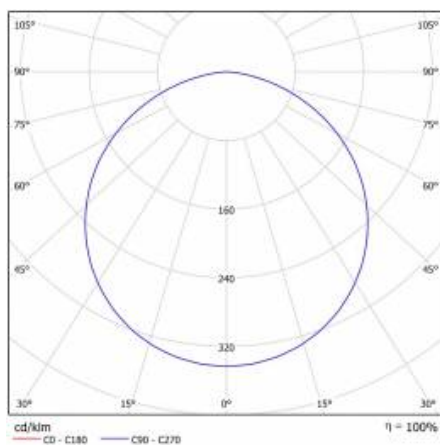

CORIA EDGE 2100 LM 440MM DALI I KL. IP20 BIAŁY MAT 840 (32W)

SZCZEGÓŁOWA KARTA PRODUKTU

TABELA PARAMETRÓW TECHNICZNYCH

Moc nominalna [W]:	32	Materiał korpusu:	blacha stalowa malowana proszkowo
Źródło światła:	moduł LED	Kolor korpusu:	biały mat
Temperatura barwowa [K]:	4000	Wymiary (W/S/G/Z) [mm]:	ø440/70
Strumień świetlny oprawy [lm]:	2100	Stopień szczelności:	IP20
Moc znamionowa oprawy [W]:	32	DIMM DALI:	tak
Rodzaj klosza:	OPAL	Sposób montażu:	podtynkowy
Znamionowe napięcie zasilania [V]:	220-240	Wersja:	EDGE
Częstotliwość [Hz]:	50-60	Temperatura pracy [°C]:	od -17 do +35
Skuteczność świetlna oprawy [lm/W]:	65	Waga netto [kg]:	2.600
Klasa energetyczna:	G	Indeks:	472152
Klasa ochrony:	I	EAN:	5905963472152
Wskaźnik oddawania barw (Ra):	>80	Kategoria typ:	downlight
SDCM:	≤ 3	Certyfikat CE:	223/2023
Współczynnik mocy:	0.98	Gwarancja [lata]:	5
Żywotność LED L70B50 [h]:	50000	Klasa ETIM:	EC002892
Materiał klosza:	PMMA	Instrukcja:	Pobierz PDF

KRZYWA ŚWIATŁOŚCI