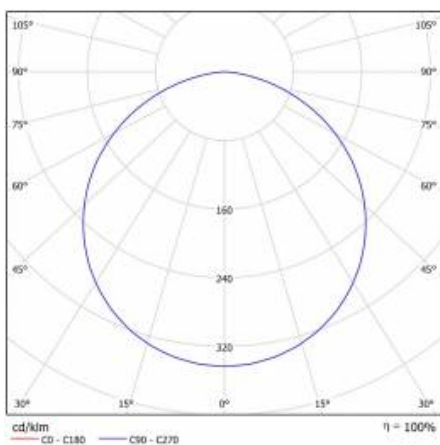

CORIA EDGE 2100 LM 440MM DALI I KL. IP20 BIAŁY MAT 840 (32W)

SZCZEGÓŁOWA KARTA PRODUKTU

TABELA PARAMETRÓW TECHNICZNYCH

Źródło światła:	moduł LED	Materiał korpusu:	blacha stalowa malowana proszkowo
Moc nominalna [W]:	32	Kolor korpusu:	biały mat
Moc znamionowa oprawy [W]:	32	Wymiary (W/S/G/Z) [mm]:	ø440/70
Znamionowe napięcie zasilania [V]:	220-240	Stopień szczelności:	IP20
Częstotliwość [Hz]:	50-60	Sposób montażu:	podtynkowy
Strumień świetlny oprawy [lm]:	2100	Temperatura pracy [°C]:	od -17 do +35
Skuteczność świetlna oprawy [lm/W]:	65	DIMM DALI:	tak
Klasa energetyczna:	G	Waga netto [kg]:	2.600
Klasa ochrony:	I	Indeks:	472152
Temperatura barwowa [K]:	4000	EAN:	5905963472152
Wskaźnik oddawania barw (Ra):	>80	Kategoria typ:	downlight
SDCM:	≤ 3	Wersja:	EDGE
Współczynnik mocy:	0.98	Certyfikat CE:	223/2023
Żywotność LED L70B50 [h]:	50000	Gwarancja [lata]:	5
Materiał klosza:	PMMA	Klasa ETIM:	EC002892
Rodzaj klosza:	OPAL	Instrukcja:	Pobierz PDF

KRZYWA ŚWIATŁOŚCI