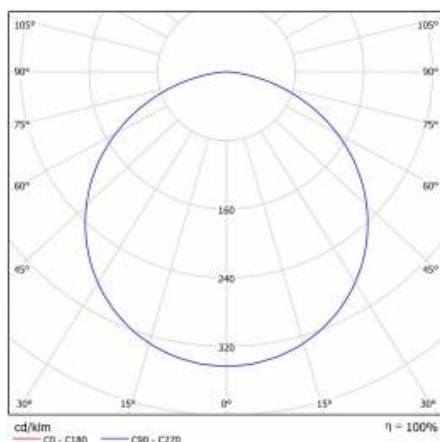

CORIA EDGE 2100 LM 440MM DALI I KL. IP20 BIAŁY MAT 840 (32W)

SZCZEGÓŁOWA KARTA PRODUKTU

TABELA PARAMETRÓW TECHNICZNYCH

Moc nominalna [W]:	32	Materiał korpusu:	blacha stalowa malowana proszkowo
Źródło światła:	moduł LED	Kolor korpusu:	biały mat
Temperatura barwowa [K]:	4000	Wymiary (W/S/G/Z) [mm]:	ø440/70
Strumień świetlny oprawy [lm]:	2100	Stopień szczelności:	IP20
Moc znamionowa oprawy [W]:	32	DIMM DALI:	1
Rodzaj klosza:	OPAL	Sposób montażu:	podtynkowy
Znamionowe napięcie zasilania [V]:	220-240	Wersja:	EDGE
Częstotliwość [Hz]:	50-60	Temperatura pracy [°C]:	od -17 do +35
Skuteczność świetlna oprawy [lm/W]:	65	Waga netto [kg]:	2.600
Klasa energetyczna:	G	Indeks:	472152
Klasa ochrony:	I	EAN:	5905963472152
Wskaźnik oddawania barw (Ra):	>80	Kategoria typ:	downlight
SDCM:	≤ 3	Certyfikat CE:	223/2023
Współczynnik mocy:	0.98	Gwarancja [lata]:	5
Żywotność LED L70B50 [h]:	50000	Klasa ETIM:	EC002892
Materiał klosza:	PMMA	Instrukcja:	Download PDF

KRZYWA ŚWIATŁOŚCI