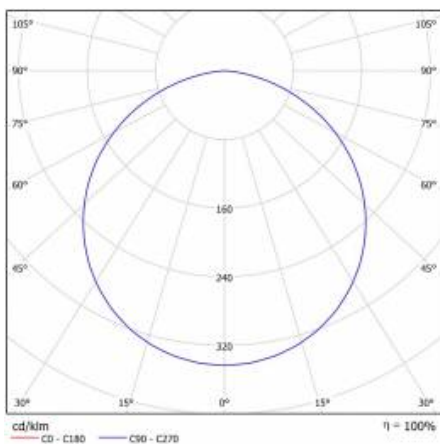

CORIA EDGE 2100 LM 400MM NT I KL. IP20 BIAŁY MAT 840 (32W)

SZCZEGÓŁOWA KARTA PRODUKTU

TABELA PARAMETRÓW TECHNICZNYCH

Źródło światła:	moduł LED	Materiał korpusu:	blacha stalowa malowana proszkowo
Moc nominalna [W]:	32	Kolor korpusu:	biały mat
Moc znamionowa oprawy [W]:	32	Wymiary (W/S/G/Z) [mm]:	ø400/70
Znamionowe napięcie zasilania [V]:	220-240	Stopień szczelności:	IP20
Częstotliwość [Hz]:	50-60	Sposób montażu:	natynkowy
Strumień świetlny oprawy [lm]:	2100	Temperatura pracy [°C]:	od -17 do +35
Skuteczność świetlna oprawy [lm/W]:	65	Waga netto [kg]:	2.500
Klasa energetyczna:	G	Indeks:	472183
Klasa ochrony:	I	EAN:	5905963472183
Temperatura barwowa [K]:	4000	Kategoria typ:	downlight
Wskaźnik oddawania barw (Ra):	>80	Wersja:	EDGE
SDCM:	≤ 3	Certyfikat CE:	223/2023
Współczynnik mocy:	0.98	Gwarancja [lata]:	5
Żywotność LED L70B50 [h]:	50000	Klasa ETIM:	EC002892
Materiał klosza:	PMMA	Instrukcja:	Pobierz PDF
Rodzaj klosza:	OPAL		

KRZYWA ŚWIATŁOŚCI