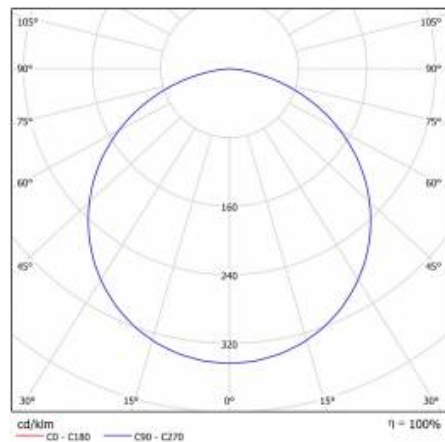

CORIA 5050LM 600MM I KL IP44 BIAŁY MAT 840 (50W)

SZCZEGÓŁOWA KARTA PRODUKTU

TABELA PARAMETRÓW TECHNICZNYCH

Źródło światła:	moduł LED	Rodzaj klosza:	OPAL
Moc nominalna [W]:	50	Materiał korpusu:	blacha stalowa malowana proszkowo
Moc znamionowa oprawy [W]:	51	Kolor korpusu:	biały mat
Znamionowe napięcie zasilania [V]:	220-240	Wymiary (W/S/G/Z) [mm]:	ø600/86
Częstotliwość [Hz]:	50-60	Stopień szczelności:	IP44
Strumień świetlny oprawy [lm]:	5050	Sposób montażu:	natynkowy
Skuteczność świetlna oprawy [lm/W]:	99	Temperatura pracy [°C]:	od -17 do +35
Klasa energetyczna:	E	Waga netto [kg]:	6.500
Klasa ochrony:	I	Indeks:	555190
Temperatura barwowa [K]:	4000	EAN:	5905963555190
Wskaźnik oddawania barw (Ra):	>80	Kategoria typ:	downlight
SDCM:	≤ 3	Certyfikat CE:	224/2023
Współczynnik mocy:	0.97	Gwarancja [lata]:	5
Żywotność LED L70B50 [h]:	115000	Klasa ETIM:	EC002892
Materiał klosza:	PS	Instrukcja:	Pobierz PDF

KRZYWA ŚWIATŁOŚCI