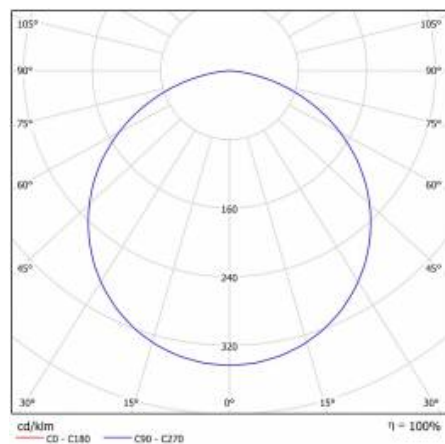

CORIA 5050LM 600MM I KL IP20 ZWIESZANY CZARNY MAT 840 (50W)

SZCZEGÓŁOWA KARTA PRODUKTU

TABELA PARAMETRÓW TECHNICZNYCH

Źródło światła:	moduł LED	Rodzaj klosza:	OPAL
Moc nominalna [W]:	50	Materiał korpusu:	blacha stalowa malowana proszkowo
Moc znamionowa oprawy [W]:	51	Kolor korpusu:	czarny mat
Znamionowe napięcie zasilania [V]:	220-240	Wymiary (W/S/G/Z) [mm]:	ø600/86
Częstotliwość [Hz]:	50-60	Stopień szczelności:	IP20
Strumień świetlny oprawy [lm]:	5050	Sposób montażu:	zwieszany
Skuteczność świetlna oprawy [lm/W]:	99	Temperatura pracy [°C]:	od -17 do +35
Klasa energetyczna:	E	Waga netto [kg]:	6.500
Klasa ochrony:	I	Indeks:	555640
Temperatura barwowa [K]:	4000	EAN:	5905963555640
Wskaźnik oddawania barw (Ra):	>80	Kategoria typ:	downlight
SDCM:	≤ 3	Certyfikat CE:	224/2023
Współczynnik mocy:	0.97	Gwarancja [lata]:	5
Żywotność LED L70B50 [h]:	115000	Klasa ETIM:	EC001743
Materiał klosza:	PS	Instrukcja:	Pobierz PDF

KRZYWA ŚWIATŁOŚCI