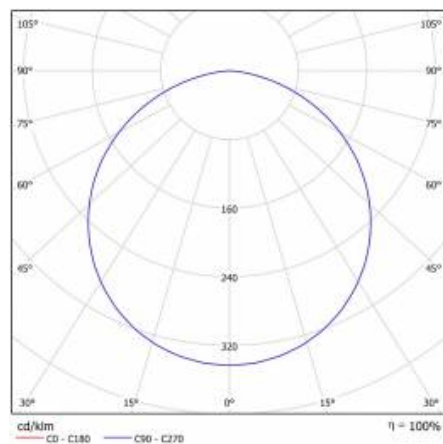

CORIA 5050LM 600MM I KL IP20 ZWIESZANY CZARNY MAT 840 (50W)

SZCZEGÓŁOWA KARTA PRODUKTU

TABELA PARAMETRÓW TECHNICZNYCH

Źródło światła:	moduł LED	Rodzaj klosza:	OPAL
Moc nominalna [W]:	50	Materiał korpusu:	blacha stalowa malowana proszkowo
Moc znamionowa oprawy [W]:	51	Kolor korpusu:	czarny mat
Znamionowe napięcie zasilania [V]:	220-240	Wymiary (W/S/G/Z) [mm]:	ø600/86
Częstotliwość [Hz]:	50-60	Stopień szczelności:	IP20
Strumień świetlny oprawy [lm]:	5050	Sposób montażu:	zwieszany
Skuteczność świetlna oprawy [lm/W]:	99	Temperatura pracy [°C]:	od -17 do +35
Klasa energetyczna:	E	Waga netto [kg]:	6.500
Klasa ochrony:	I	Indeks:	555640
Temperatura barwowa [K]:	4000	EAN:	5905963555640
Wskaźnik oddawania barw (Ra):	>80	Kategoria typ:	downlight
SDCM:	≤ 3	Certyfikat CE:	224/2023
Współczynnik mocy:	0.97	Gwarancja [lata]:	5
Żywotność LED L70B50 [h]:	115000	Klasa ETIM:	EC001743
Materiał klosza:	PS	Instrukcja:	Pobierz PDF

KRZYWA ŚWIATŁOŚCI