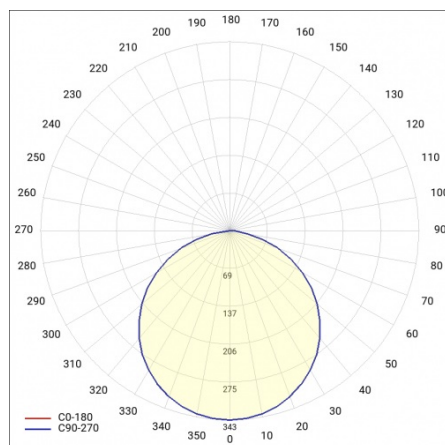

CORIA 5050LM 600MM DALI I KL IP44 CZARNY MAT 840 (50W)

SZCZEGÓŁOWA KARTA PRODUKTU

TABELA PARAMETRÓW TECHNICZNYCH

Moc nominalna [W]:	50	Kolor korpusu:	czarny mat
Źródło światła:	moduł LED	Wymiary (W/S/G/Z) [mm]:	ø600/86
Temperatura barwowa [K]:	4000	Stopień szczelności:	IP44
Strumień świetlny oprawy [lm]:	5050	DIMM DALI:	tak
Moc znamionowa oprawy [W]:	51	Sposób montażu:	natynkowy
Rodzaj klosza:	OPAL	Temperatura pracy [°C]:	od -17 do +35
Znamionowe napięcie zasilania [V]:	220-240	Waga netto [kg]:	6.500
Częstotliwość [Hz]:	50-60	Indeks:	555619
Skuteczność świetlna oprawy [lm/W]:	99	EAN:	5905963555619
Klasa energetyczna:	E	Kategoria typ:	downlight
Klasa ochrony:	I	Certyfikat CE:	224/2023
Wskaźnik oddawania barw (Ra):	>80	Gwarancja [lata]:	5
SDCM:	≤ 3	Klasa ETIM:	EC002892
Współczynnik mocy:	0.97	Instrukcja:	Pobierz PDF
Żywotność LED L70B50 [h]:	115000	Plik LDT:	Pobierz
Materiał klosza:	PS		
Materiał korpusu:	blacha stalowa malowana proszkowo		

KRZYWA ŚWIATŁOŚCI