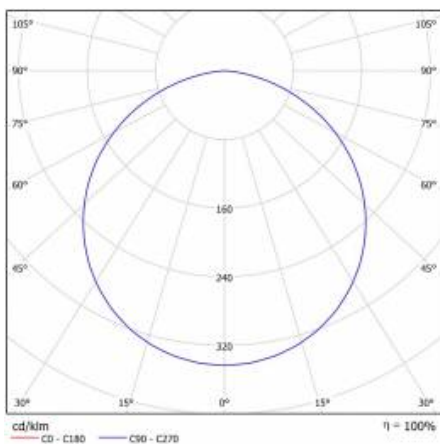

CORIA 5050LM 600MM DALI I KL IP44 CZARNY MAT 840 (50W)

SZCZEGÓŁOWA KARTA PRODUKTU

TABELA PARAMETRÓW TECHNICZNYCH

Źródło światła:	moduł LED	Materiał korpusu:	blacha stalowa malowana proszkowo
Moc nominalna [W]:	50	Kolor korpusu:	czarny mat
Moc znamionowa oprawy [W]:	51	Wymiary (W/S/G/Z) [mm]:	ø600/86
Znamionowe napięcie zasilania [V]:	220-240	Stopień szczelności:	IP44
Częstotliwość [Hz]:	50-60	Sposób montażu:	natynkowy
Strumień świetlny oprawy [lm]:	5050	Temperatura pracy [°C]:	od -17 do +35
Skuteczność świetlna oprawy [lm/W]:	99	DIMM DALI:	tak
Klasa energetyczna:	E	Waga netto [kg]:	6.500
Klasa ochrony:	I	Indeks:	555619
Temperatura barwowa [K]:	4000	EAN:	5905963555619
Wskaźnik oddawania barw (Ra):	>80	Kategoria typ:	downlight
SDCM:	≤ 3	Certyfikat CE:	224/2023
Współczynnik mocy:	0.97	Gwarancja [lata]:	5
Żywotność LED L70B50 [h]:	115000	Klasa ETIM:	EC002892
Materiał klosza:	PS	Instrukcja:	Pobierz PDF
Rodzaj klosza:	OPAL		

KRZYWA ŚWIATŁOŚCI