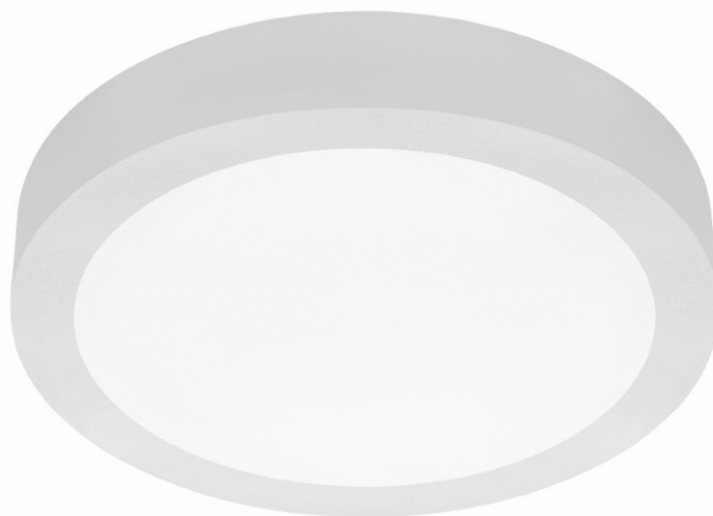

CORIA 5050LM 600MM DALI I KL IP44 BIAŁY MAT 840 (50W)

SZCZEGÓŁOWA KARTA PRODUKTU

PARAMETRY TECHNICZNE

Indeks:	555251
Stopień szczelności:	IP44
Moc nominalna [W]:	50
Strumień świetlny oprawy [lm]*:	5050
Temperatura barwowa [K]:	4000
Wskaźnik oddawania barw (Ra):	>80
Klasa energetyczna:	E
Materiał korpusu:	blacha stalowa malowana proszkowo
Kolor korpusu:	biały mat
Materiał klosza:	PS

CHARAKTERYSTYKA

Coria to okrągła oprawa, dostępna w trzech rozmiarach, wyróżniająca się klasycznym designem oraz elegancją. Jej zaletą jest uniwersalność zastosowań. Prezentuje smukły i elegancki profil. Rodzinę Coria uzupełnia model Coria Edge, świecący po obwodzie. Zwiesia do wersji zwieszanej nie są dołączone do zestawu. Są one dostępne jako akcesoria.

CORIA 5050LM 600MM DALI I KL IP44 BIAŁY MAT 840 (50W)

SZCZEGÓŁOWA KARTA PRODUKTU

TABELA PARAMETRÓW TECHNICZNYCH

Moc nominalna [W]:	50	Kolor korpusu:	biały mat
Źródło światła:	moduł LED	Wymiary (W/S/G/Z) [mm]:	ø600/86
Temperatura barwowa [K]:	4000	Stopień szczelności:	IP44
Strumień świetlny oprawy [lm]:	5050	DIMM DALI:	tak
Moc znamionowa oprawy [W]:	51	Sposób montażu:	natynkowy
Rodzaj klosza:	OPAL	Temperatura pracy [°C]:	od -17 do +35
Znamionowe napięcie zasilania [V]:	220-240	Waga netto [kg]:	6.500
Częstotliwość [Hz]:	50-60	Indeks:	555251
Skuteczność świetlna oprawy [lm/W]:	99	EAN:	5905963555251
Klasa energetyczna:	E	Kategoria typ:	downlight
Klasa ochrony:	I	Certyfikat CE:	224/2023
Wskaźnik oddawania barw (Ra):	>80	Gwarancja [lata]:	5
SDCM:	≤ 3	Klasa ETIM:	EC002892
Współczynnik mocy:	0.97	Instrukcja:	Pobierz PDF
Żywotność LED L70B50 [h]:	115000	Plik LDT:	Pobierz
Materiał klosza:	PS		
Materiał korpusu:	blacha stalowa malowana proszkowo		