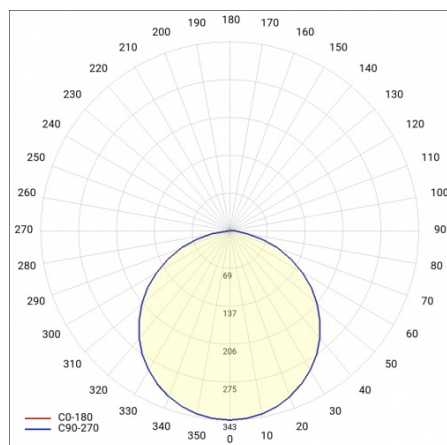

CORIA 5050LM 600MM DALI I KL IP44 BIAŁY MAT 840 (50W)

SZCZEGÓŁOWA KARTA PRODUKTU

TABELA PARAMETRÓW TECHNICZNYCH

Moc nominalna [W]:	50	Kolor korpusu:	biały mat
Źródło światła:	moduł LED	Wymiary (W/S/G/Z) [mm]:	ø600/86
Temperatura barwowa [K]:	4000	Stopień szczelności:	IP44
Strumień świetlny oprawy [lm]:	5050	DIMM DALI:	tak
Moc znamionowa oprawy [W]:	51	Sposób montażu:	natynkowy
Rodzaj klosza:	OPAL	Temperatura pracy [°C]:	od -17 do +35
Znamionowe napięcie zasilania [V]:	220-240	Waga netto [kg]:	6.500
Częstotliwość [Hz]:	50-60	Indeks:	555251
Skuteczność świetlna oprawy [lm/W]:	99	EAN:	5905963555251
Klasa energetyczna:	E	Kategoria typ:	downlight
Klasa ochrony:	I	Certyfikat CE:	224/2023
Wskaźnik oddawania barw (Ra):	>80	Gwarancja [lata]:	5
SDCM:	≤ 3	Klasa ETIM:	EC002892
Współczynnik mocy:	0.97	Instrukcja:	Pobierz PDF
Żywotność LED L70B50 [h]:	115000	Plik LDT:	Pobierz
Materiał klosza:	PS		
Materiał korpusu:	blacha stalowa malowana proszkowo		

KRZYWA ŚWIATŁOŚCI