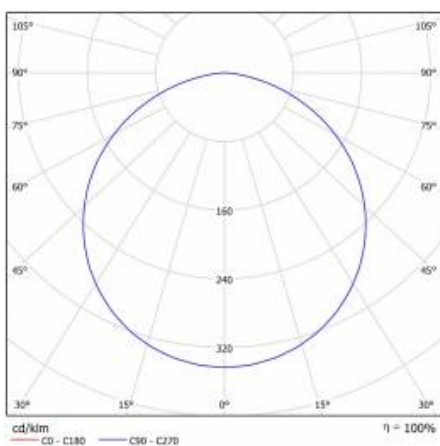

CORIA 5050LM 600MM DALI I KL IP20 ZWIESZANY CZARNY MAT 840 (50W)

SZCZEGÓŁOWA KARTA PRODUKTU

TABELA PARAMETRÓW TECHNICZNYCH

Źródło światła:	moduł LED	Materiał korpusu:	blacha stalowa malowana proszkowo
Moc nominalna [W]:	50	Kolor korpusu:	czarny mat
Moc znamionowa oprawy [W]:	51	Wymiary (W/S/G/Z) [mm]:	ø600/86
Znamionowe napięcie zasilania [V]:	220-240	Stopień szczelności:	IP20
Częstotliwość [Hz]:	50-60	Sposób montażu:	zwieszany
Strumień świetlny oprawy [lm]:	5050	Temperatura pracy [°C]:	od -17 do +35
Skuteczność świetlna oprawy [lm/W]:	99	DIMM DALI:	tak
Klasa energetyczna:	E	Waga netto [kg]:	6.500
Klasa ochrony:	I	Indeks:	555701
Temperatura barwowa [K]:	4000	EAN:	5905963555701
Wskaźnik oddawania barw (Ra):	>80	Kategoria typ:	downlight
SDCM:	≤ 3	Certyfikat CE:	224/2023
Współczynnik mocy:	0.97	Gwarancja [lata]:	5
Żywotność LED L70B50 [h]:	115000	Klasa ETIM:	EC001743
Materiał klosza:	PS	Instrukcja:	Pobierz PDF
Rodzaj klosza:	OPAL		

KRZYWA ŚWIATŁOŚCI