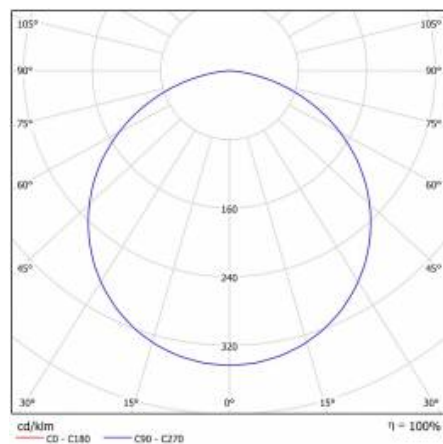

CORIA 4700LM 600MM I KL IP44 CZARNY MAT 830 (50W)

SZCZEGÓŁOWA KARTA PRODUKTU

TABELA PARAMETRÓW TECHNICZNYCH

Źródło światła:	moduł LED	Rodzaj klosza:	OPAL
Moc nominalna [W]:	50	Materiał korpusu:	blacha stalowa malowana proszkowo
Moc znamionowa oprawy [W]:	51	Kolor korpusu:	czarny mat
Znamionowe napięcie zasilania [V]:	220-240	Wymiary (W/S/G/Z) [mm]:	ø600/86
Częstotliwość [Hz]:	50-60	Stopień szczelności:	IP44
Strumień świetlny oprawy [lm]:	4700	Sposób montażu:	natynkowy
Skuteczność świetlna oprawy [lm/W]:	92	Temperatura pracy [°C]:	od -17 do +35
Klasa energetyczna:	F	Waga netto [kg]:	6.500
Klasa ochrony:	I	Indeks:	555374
Temperatura barwowa [K]:	3000	EAN:	5905963555374
Wskaźnik oddawania barw (Ra):	>80	Kategoria typ:	downlight
SDCM:	≤ 3	Certyfikat CE:	224/2023
Współczynnik mocy:	0.97	Gwarancja [lata]:	5
Żywotność LED L70B50 [h]:	115000	Klasa ETIM:	EC002892
Materiał klosza:	PS	Instrukcja:	Pobierz PDF

KRZYWA ŚWIATŁOŚCI