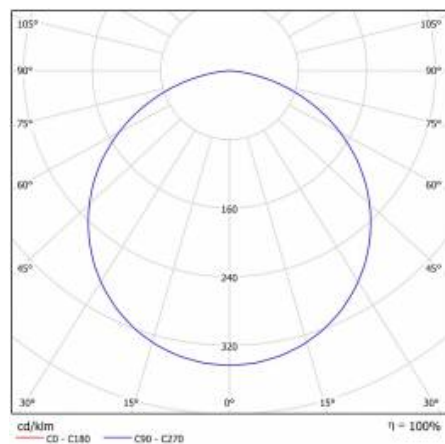

CORIA 4700LM 600MM I KL IP44 CZARNY MAT 830 (50W)

SZCZEGÓŁOWA KARTA PRODUKTU

TABELA PARAMETRÓW TECHNICZNYCH

Źródło światła:	moduł LED	Rodzaj klosza:	OPAL
Moc nominalna [W]:	50	Materiał korpusu:	blacha stalowa malowana proszkowo
Moc znamionowa oprawy [W]:	51	Kolor korpusu:	czarny mat
Znamionowe napięcie zasilania [V]:	220-240	Wymiary (W/S/G/Z) [mm]:	ø600/86
Częstotliwość [Hz]:	50-60	Stopień szczelności:	IP44
Strumień świetlny oprawy [lm]:	4700	Sposób montażu:	natynkowy
Skuteczność świetlna oprawy [lm/W]:	92	Temperatura pracy [°C]:	od -17 do +35
Klasa energetyczna:	F	Waga netto [kg]:	6.500
Klasa ochrony:	I	Indeks:	555374
Temperatura barwowa [K]:	3000	EAN:	5905963555374
Wskaźnik oddawania barw (Ra):	>80	Kategoria typ:	downlight
SDCM:	≤ 3	Certyfikat CE:	224/2023
Współczynnik mocy:	0.97	Gwarancja [lata]:	5
Żywotność LED L70B50 [h]:	115000	Klasa ETIM:	EC002892
Materiał klosza:	PS	Instrukcja:	Pobierz PDF

KRZYWA ŚWIATŁOŚCI