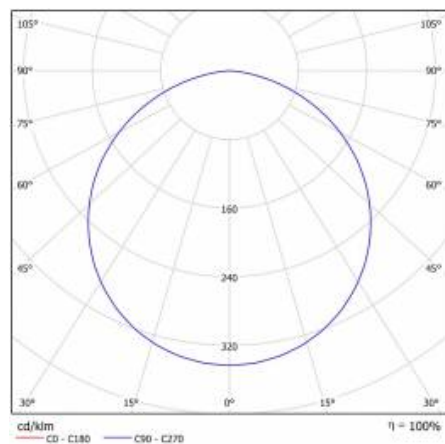

CORIA 4700LM 600MM I KL IP44 BIAŁY MAT 830 (50W)

SZCZEGÓŁOWA KARTA PRODUKTU

TABELA PARAMETRÓW TECHNICZNYCH

Źródło światła:	moduł LED	Rodzaj klosza:	OPAL
Moc nominalna [W]:	50	Materiał korpusu:	blacha stalowa malowana proszkowo
Moc znamionowa oprawy [W]:	51	Kolor korpusu:	biały mat
Znamionowe napięcie zasilania [V]:	220-240	Wymiary (W/S/G/Z) [mm]:	ø600/86
Częstotliwość [Hz]:	50-60	Stopień szczelności:	IP44
Strumień świetlny oprawy [lm]:	4700	Sposób montażu:	natynkowy
Skuteczność świetlna oprawy [lm/W]:	92	Temperatura pracy [°C]:	od -17 do +35
Klasa energetyczna:	F	Waga netto [kg]:	6.500
Klasa ochrony:	I	Indeks:	555015
Temperatura barwowa [K]:	3000	EAN:	5905963555015
Wskaźnik oddawania barw (Ra):	>80	Kategoria typ:	downlight
SDCM:	≤ 3	Certyfikat CE:	224/2023
Współczynnik mocy:	0.97	Gwarancja [lata]:	5
Żywotność LED L70B50 [h]:	115000	Klasa ETIM:	EC002892
Materiał klosza:	PS	Instrukcja:	Pobierz PDF

KRZYWA ŚWIATŁOŚCI