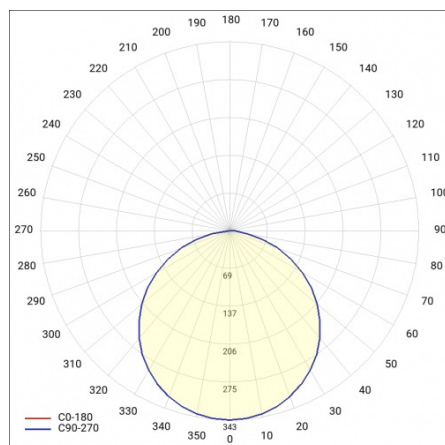

CORIA 4700LM 600MM I KL IP44 BIAŁY MAT 830 (50W)

SZCZEGÓŁOWA KARTA PRODUKTU

TABELA PARAMETRÓW TECHNICZNYCH

Moc nominalna [W]:	50	Kolor korpusu:	biały mat
Źródło światła:	moduł LED	Wymiary (W/S/G/Z) [mm]:	ø600/86
Temperatura barwowa [K]:	3000	Stopień szczelności:	IP44
Strumień świetlny oprawy [lm]:	4700	Sposób montażu:	natynkowy
Moc znamionowa oprawy [W]:	51	Temperatura pracy [°C]:	od -17 do +35
Rodzaj klosza:	OPAL	Waga netto [kg]:	6.500
Znamionowe napięcie zasilania [V]:	220-240	Indeks:	555015
Częstotliwość [Hz]:	50-60	EAN:	5905963555015
Skuteczność świetlna oprawy [lm/W]:	92	Kategoria typ:	downlight
Klasa energetyczna:	F	Certyfikat CE:	224/2023
Klasa ochrony:	I	Gwarancja [lata]:	5
Wskaźnik oddawania barw (Ra):	>80	Klasa ETIM:	EC002892
SDCM:	≤ 3	Instrukcja:	Pobierz PDF
Współczynnik mocy:	0.97	Plik LDT:	Pobierz
Żywotność LED L70B50 [h]:	115000		
Materiał klosza:	PS		
Materiał korpusu:	blacha stalowa malowana proszkowo		

KRZYWA ŚWIATŁOŚCI