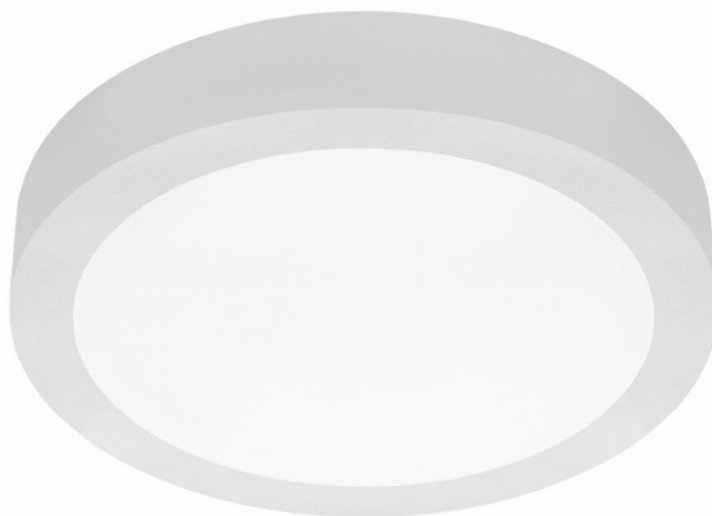

CORIA 4700LM 600MM I KL IP44 BIAŁY MAT 830 (50W)

SZCZEGÓŁOWA KARTA PRODUKTU

PARAMETRY TECHNICZNE

Indeks:	555015
Stopień szczelności:	IP44
Moc nominalna [W]:	50
Strumień świetlny oprawy [lm]*:	4700
Temperatura barwowa [K]:	3000
Wskaźnik oddawania barw (Ra):	>80
Klasa energetyczna:	F
Materiał korpusu:	blacha stalowa malowana proszkowo
Kolor korpusu:	biały mat
Materiał klosza:	PS

CHARAKTERYSTYKA

Coria to okrągła oprawa, dostępna w trzech rozmiarach, wyróżniająca się klasycznym designem oraz elegancją. Jej zaletą jest uniwersalność zastosowań. Prezentuje smukły i elegancki profil. Rodzinę Coria uzupełnia model Coria Edge, świecący po obwodzie. Zwiesia do wersji zwieszanej nie są dołączone do zestawu. Są one dostępne jako akcesoria.

CORIA 4700LM 600MM I KL IP44 BIAŁY MAT 830 (50W)

SZCZEGÓŁOWA KARTA PRODUKTU

TABELA PARAMETRÓW TECHNICZNYCH

Moc nominalna [W]:	50	Kolor korpusu:	biały mat
Źródło światła:	moduł LED	Wymiary (W/S/G/Z) [mm]:	ø600/86
Temperatura barwowa [K]:	3000	Stopień szczelności:	IP44
Strumień świetlny oprawy [lm]:	4700	Sposób montażu:	natynkowy
Moc znamionowa oprawy [W]:	51	Temperatura pracy [°C]:	od -17 do +35
Rodzaj klosza:	OPAL	Waga netto [kg]:	6.500
Znamionowe napięcie zasilania [V]:	220-240	Indeks:	555015
Częstotliwość [Hz]:	50-60	EAN:	5905963555015
Skuteczność świetlna oprawy [lm/W]:	92	Kategoria typ:	downlight
Klasa energetyczna:	F	Certyfikat CE:	224/2023
Klasa ochrony:	I	Gwarancja [lata]:	5
Wskaźnik oddawania barw (Ra):	>80	Klasa ETIM:	EC002892
SDCM:	≤ 3	Instrukcja:	Pobierz PDF
Współczynnik mocy:	0.97	Plik LDT:	Pobierz
Żywotność LED L70B50 [h]:	115000		
Materiał klosza:	PS		
Materiał korpusu:	blacha stalowa malowana proszkowo		