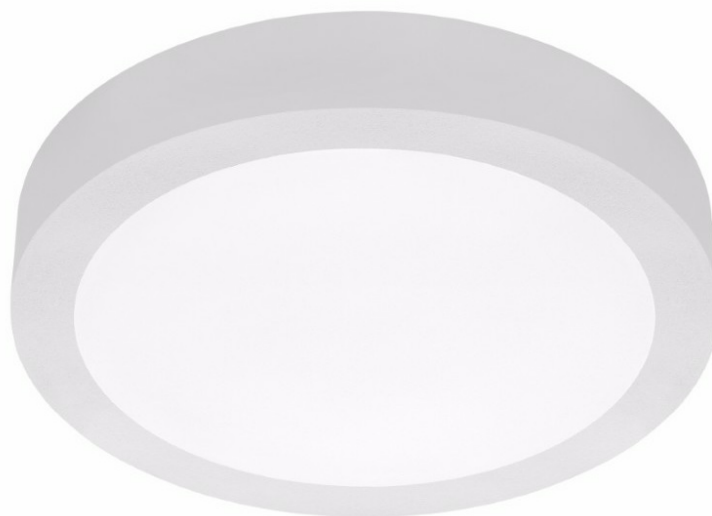

CORIA 4700LM 600MM I KL IP44 BIAŁY MAT 830 (50W)

SZCZEGÓŁOWA KARTA PRODUKTU

PARAMETRY TECHNICZNE

Indeks:	555015
Stopień szczelności:	IP44
Moc nominalna [W]:	50
Strumień świetlny oprawy [lm]*:	4700
Temperatura barwowa [K]:	3000
Wskaźnik oddawania barw (Ra):	>80
Klasa energetyczna:	F
Materiał korpusu:	blacha stalowa malowana proszkowo
Kolor korpusu:	biały mat
Materiał klosza:	PS

CHARAKTERYSTYKA

Coria to okrągła oprawa, dostępna w trzech rozmiarach, wyróżniająca się klasycznym designem oraz elegancją. Jej zaletą jest uniwersalność zastosowań. Prezentuje smukły i elegancki profil. Rodzinę Coria uzupełnia model Coria Edge, świecący po obwodzie. Zwiesia do wersji zwieszanej nie są dołączone do zestawu. Są one dostępne jako akcesoria.

ZASTOSOWANIE

Oprawa przeznaczona jest do użytku wewnętrznego. Charakteryzuje się równomiernym rozsyłem światła i dobrym doświetleniem powierzchni, dlatego dedykowana jest szczególnie jako źródło światła ogólnego w pomieszczeniach reprezentacyjnych i ciągach komunikacyjnych. Doskonałe parametry świetlne, sprawiają, że oprawa świetnie sprawdza się w dużych salach konferencyjnych.