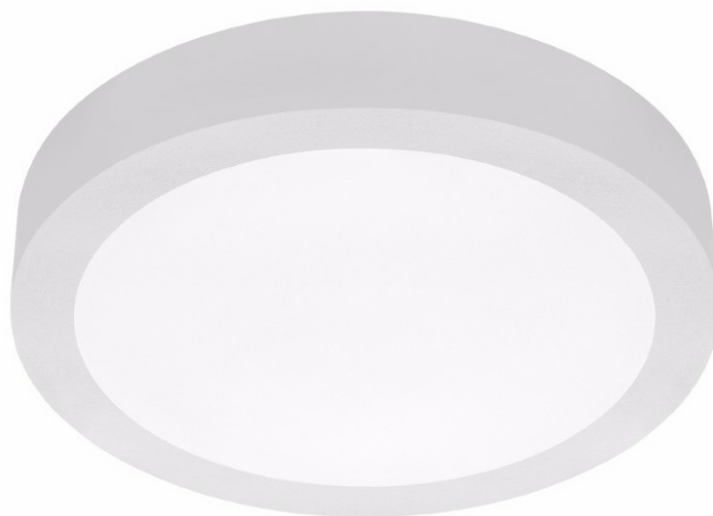

CORIA 4700LM 600MM I KL IP44 BIAŁY MAT 830 (50W)

SZCZEGÓŁOWA KARTA PRODUKTU

PARAMETRY TECHNICZNE

Indeks:	555015
Stopień szczelności:	IP44
Moc nominalna [W]:	50
Strumień świetlny oprawy [lm]*:	4700
Temperatura barwowa [K]:	3000
Wskaźnik oddawania barw (Ra):	>80
Klasa energetyczna:	F
Materiał korpusu:	blacha stalowa malowana proszkowo
Kolor korpusu:	biały mat
Materiał klosza:	PS

CHARAKTERYSTYKA

Coria to okrągła oprawa, dostępna w trzech rozmiarach, wyróżniająca się klasycznym designem oraz elegancją. Jej zaletą jest uniwersalność zastosowań. Prezentuje smukły i elegancki profil. Rodzinę Coria uzupełnia model Coria Edge, świecący po obwodzie. Zwiesia do wersji zwieszanej nie są dołączone do zestawu. Są one dostępne jako akcesoria.

CORIA 4700LM 600MM I KL IP44 BIAŁY MAT 830 (50W)

SZCZEGÓŁOWA KARTA PRODUKTU

TABELA PARAMETRÓW TECHNICZNYCH

Źródło światła:	moduł LED	Rodzaj klosza:	OPAL
Moc nominalna [W]:	50	Materiał korpusu:	blacha stalowa malowana proszkowo
Moc znamionowa oprawy [W]:	51	Kolor korpusu:	biały mat
Znamionowe napięcie zasilania [V]:	220-240	Wymiary (W/S/G/Z) [mm]:	ø600/86
Częstotliwość [Hz]:	50-60	Stopień szczelności:	IP44
Strumień świetlny oprawy [lm]:	4700	Sposób montażu:	natynkowy
Skuteczność świetlna oprawy [lm/W]:	92	Temperatura pracy [°C]:	od -17 do +35
Klasa energetyczna:	F	Waga netto [kg]:	6.500
Klasa ochrony:	I	Indeks:	555015
Temperatura barwowa [K]:	3000	EAN:	5905963555015
Wskaźnik oddawania barw (Ra):	>80	Kategoria typ:	downlight
SDCM:	≤ 3	Certyfikat CE:	224/2023
Współczynnik mocy:	0.97	Gwarancja [lata]:	5
Żywotność LED L70B50 [h]:	115000	Klasa ETIM:	EC002892
Materiał klosza:	PS	Instrukcja:	Pobierz PDF