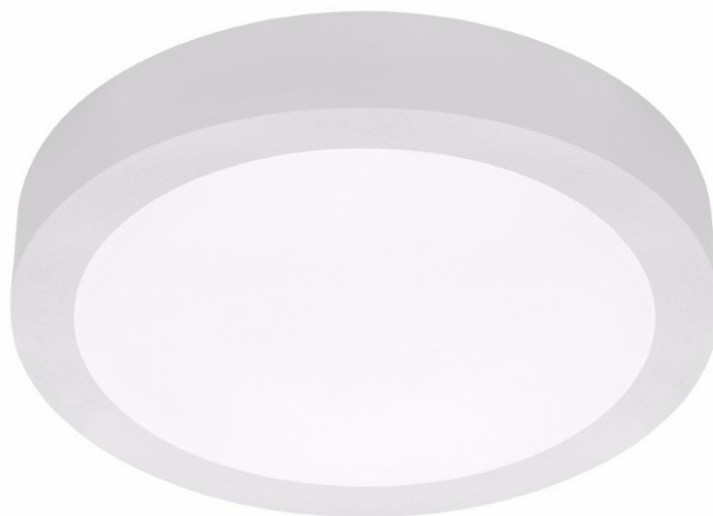

CORIA 4700LM 600MM I KL IP44 BIAŁY MAT 830 (50W)

SZCZEGÓŁOWA KARTA PRODUKTU

PARAMETRY TECHNICZNE

Indeks:	555015
Stopień szczelności:	IP44
Moc nominalna [W]:	50
Strumień świetlny oprawy [lm]*:	4700
Temperatura barwowa [K]:	3000
Wskaźnik oddawania barw (Ra):	>80
Klasa energetyczna:	F
Materiał korpusu:	blacha stalowa malowana proszkowo
Kolor korpusu:	biały mat
Materiał klosza:	PS

CHARAKTERYSTYKA

Coria to okrągła oprawa, dostępna w trzech rozmiarach, wyróżniająca się klasycznym designem oraz elegancją. Jej zaletą jest uniwersalność zastosowań. Prezentuje smukły i elegancki profil. Rodzinę Coria uzupełnia model Coria Edge, świecący po obwodzie. Zwiesia do wersji zwieszanej nie są dołączone do zestawu. Są one dostępne jako akcesoria.

CORIA 4700LM 600MM I KL IP44 BIAŁY MAT 830 (50W)

SZCZEGÓŁOWA KARTA PRODUKTU

TABELA PARAMETRÓW TECHNICZNYCH

Moc nominalna [W]:	50	Kolor korpusu:	biały mat
Źródło światła:	moduł LED	Wymiary (W/S/G/Z) [mm]:	ø600/86
Temperatura barwowa [K]:	3000	Stopień szczelności:	IP44
Strumień świetlny oprawy [lm]:	4700	Sposób montażu:	natynkowy
Moc znamionowa oprawy [W]:	51	Temperatura pracy [°C]:	od -17 do +35
Rodzaj klosza:	OPAL	Waga netto [kg]:	6.500
Znamionowe napięcie zasilania [V]:	220-240	Indeks:	555015
Częstotliwość [Hz]:	50-60	EAN:	5905963555015
Skuteczność świetlna oprawy [lm/W]:	92	Kategoria typ:	downlight
Klasa energetyczna:	F	Certyfikat CE:	224/2023
Klasa ochrony:	I	Gwarancja [lata]:	5
Wskaźnik oddawania barw (Ra):	>80	Klasa ETIM:	EC002892
SDCM:	≤ 3	Instrukcja:	Download PDF
Współczynnik mocy:	0.97	Plik LDT:	Pobierz
Żywotność LED L70B50 [h]:	115000		
Materiał klosza:	PS		
Materiał korpusu:	blacha stalowa malowana proszkowo		