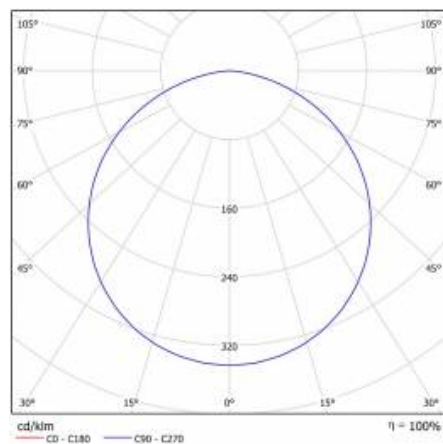

CORIA 4700LM 600MM I KL IP44 BIAŁY MAT 830 (50W)

SZCZEGÓŁOWA KARTA PRODUKTU

TABELA PARAMETRÓW TECHNICZNYCH

Źródło światła:	moduł LED	Rodzaj klosza:	OPAL
Moc nominalna [W]:	50	Materiał korpusu:	blacha stalowa malowana proszkowo
Moc znamionowa oprawy [W]:	51	Kolor korpusu:	biały mat
Znamionowe napięcie zasilania [V]:	220-240	Wymiary (W/S/G/Z) [mm]:	ø600/86
Częstotliwość [Hz]:	50-60	Stopień szczelności:	IP44
Strumień świetlny oprawy [lm]:	4700	Sposób montażu:	natynkowy
Skuteczność świetlna oprawy [lm/W]:	92	Temperatura pracy [°C]:	od -17 do +35
Klasa energetyczna:	F	Waga netto [kg]:	6.500
Klasa ochrony:	I	Indeks:	555015
Temperatura barwowa [K]:	3000	EAN:	5905963555015
Wskaźnik oddawania barw (Ra):	>80	Kategoria typ:	downlight
SDCM:	≤ 3	Certyfikat CE:	224/2023
Współczynnik mocy:	0.97	Gwarancja [lata]:	5
Żywotność LED L70B50 [h]:	115000	Klasa ETIM:	EC002892
Materiał klosza:	PS	Instrukcja:	Pobierz PDF

KRZYWA ŚWIATŁOŚCI