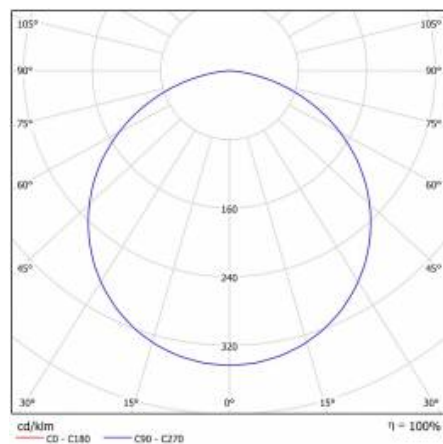

CORIA 4700LM 600MM I KL IP20 ZWIESZANY CZARNY MAT 830 (50W)

SZCZEGÓŁOWA KARTA PRODUKTU

TABELA PARAMETRÓW TECHNICZNYCH

Źródło światła:	moduł LED	Rodzaj klosza:	OPAL
Moc nominalna [W]:	50	Materiał korpusu:	blacha stalowa malowana proszkowo
Moc znamionowa oprawy [W]:	51	Kolor korpusu:	czarny mat
Znamionowe napięcie zasilania [V]:	220-240	Wymiary (W/S/G/Z) [mm]:	ø600/86
Częstotliwość [Hz]:	50-60	Stopień szczelności:	IP20
Strumień świetlny oprawy [lm]:	4700	Sposób montażu:	zwieszany
Skuteczność świetlna oprawy [lm/W]:	92	Temperatura pracy [°C]:	od -17 do +35
Klasa energetyczna:	F	Waga netto [kg]:	6.500
Klasa ochrony:	I	Indeks:	555466
Temperatura barwowa [K]:	3000	EAN:	5905963555466
Wskaźnik oddawania barw (Ra):	>80	Kategoria typ:	downlight
SDCM:	≤ 3	Certyfikat CE:	224/2023
Współczynnik mocy:	0.97	Gwarancja [lata]:	5
Żywotność LED L70B50 [h]:	115000	Klasa ETIM:	EC001743
Materiał klosza:	PS	Instrukcja:	Pobierz PDF

KRZYWA ŚWIATŁOŚCI