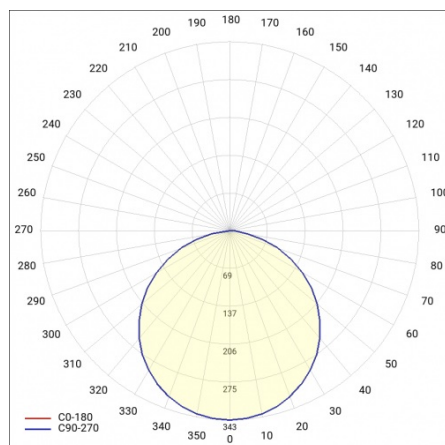

## TABELA PARAMETRÓW TECHNICZNYCH

Moc nominalna [W]:	50	Kolor korpusu:	czarny mat
Źródło światła:	moduł LED	Wymiary (W/S/G/Z) [mm]:	ø600/86
Temperatura barwowa [K]:	3000	Stopień szczelności:	IP20
Strumień świetlny oprawy [lm]:	4700	Sposób montażu:	zwieszany
Moc znamionowa oprawy [W]:	51	Temperatura pracy [°C]:	od -17 do +35
Rodzaj klosza:	OPAL	Waga netto [kg]:	6.500
Znamionowe napięcie zasilania [V]:	220-240	Indeks:	555466
Częstotliwość [Hz]:	50-60	EAN:	5905963555466
Skuteczność świetlna oprawy [lm/W]:	92	Kategoria typ:	downlight
Klasa energetyczna:	F	Certyfikat CE:	<a href="#">224/2023</a>
Klasa ochrony:	I	Gwarancja [lata]:	5
Wskaźnik oddawania barw (Ra):	>80	Klasa ETIM:	EC001743
SDCM:	≤ 3	Instrukcja:	<a href="#">Pobierz PDF</a>
Współczynnik mocy:	0.97	Plik LDT:	<a href="#">Pobierz</a>
Żywotność LED L70B50 [h]:	115000		
Materiał klosza:	PS		
Materiał korpusu:	blacha stalowa malowana proszkowo		

## KRZYWA ŚWIATŁOŚCI