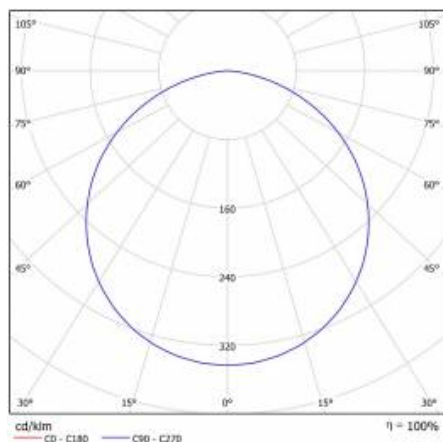

CORIA 4700LM 600MM I KL IP20 ZWIESZANY CZARNY MAT 830 (50W)

SZCZEGÓŁOWA KARTA PRODUKTU

TABELA PARAMETRÓW TECHNICZNYCH

Źródło światła:	moduł LED	Rodzaj klosza:	OPAL
Moc nominalna [W]:	50	Materiał korpusu:	blacha stalowa malowana proszkowo
Moc znamionowa oprawy [W]:	51	Kolor korpusu:	czarny mat
Znamionowe napięcie zasilania [V]:	220-240	Wymiary (W/S/G/Z) [mm]:	ø600/86
Częstotliwość [Hz]:	50-60	Stopień szczelności:	IP20
Strumień świetlny oprawy [lm]:	4700	Sposób montażu:	zwieszany
Skuteczność świetlna oprawy [lm/W]:	92	Temperatura pracy [°C]:	od -17 do +35
Klasa energetyczna:	F	Waga netto [kg]:	6.500
Klasa ochrony:	I	Indeks:	555466
Temperatura barwowa [K]:	3000	EAN:	5905963555466
Wskaźnik oddawania barw (Ra):	>80	Kategoria typ:	downlight
SDCM:	≤ 3	Certyfikat CE:	224/2023
Współczynnik mocy:	0.97	Gwarancja [lata]:	5
Żywotność LED L70B50 [h]:	115000	Klasa ETIM:	EC001743
Materiał klosza:	PS	Instrukcja:	Pobierz PDF

KRZYWA ŚWIATŁOŚCI