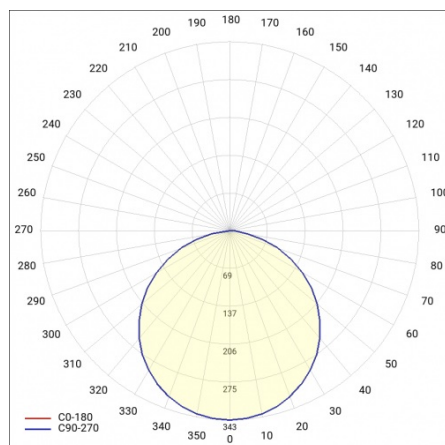

CORIA 4700LM 600MM I KL IP20 ZWIESZANY CZARNY MAT 830 (50W)

SZCZEGÓŁOWA KARTA PRODUKTU

TABELA PARAMETRÓW TECHNICZNYCH

Moc nominalna [W]:	50	Kolor korpusu:	czarny mat
Źródło światła:	moduł LED	Wymiary (W/S/G/Z) [mm]:	ø600/86
Temperatura barwowa [K]:	3000	Stopień szczelności:	IP20
Strumień świetlny oprawy [lm]:	4700	Sposób montażu:	zwieszany
Moc znamionowa oprawy [W]:	51	Temperatura pracy [°C]:	od -17 do +35
Rodzaj klosza:	OPAL	Waga netto [kg]:	6.500
Znamionowe napięcie zasilania [V]:	220-240	Indeks:	555466
Częstotliwość [Hz]:	50-60	EAN:	5905963555466
Skuteczność świetlna oprawy [lm/W]:	92	Kategoria typ:	downlight
Klasa energetyczna:	F	Certyfikat CE:	224/2023
Klasa ochrony:	I	Gwarancja [lata]:	5
Wskaźnik oddawania barw (Ra):	>80	Klasa ETIM:	EC001743
SDCM:	≤ 3	Instrukcja:	Pobierz PDF
Współczynnik mocy:	0.97	Plik LDT:	Pobierz
Żywotność LED L70B50 [h]:	115000		
Materiał klosza:	PS		
Materiał korpusu:	blacha stalowa malowana proszkowo		

KRZYWA ŚWIATŁOŚCI