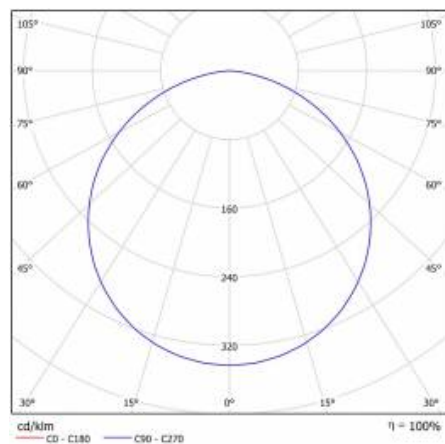

CORIA 4700LM 600MM I KL IP20 ZWIESZANY BIAŁY MAT 830 (50W)

SZCZEGÓŁOWA KARTA PRODUKTU

TABELA PARAMETRÓW TECHNICZNYCH

Źródło światła:	moduł LED	Rodzaj klosza:	OPAL
Moc nominalna [W]:	50	Materiał korpusu:	blacha stalowa malowana proszkowo
Moc znamionowa oprawy [W]:	51	Kolor korpusu:	biały mat
Znamionowe napięcie zasilania [V]:	220-240	Wymiary (W/S/G/Z) [mm]:	ø600/86
Częstotliwość [Hz]:	50-60	Stopień szczelności:	IP20
Strumień świetlny oprawy [lm]:	4700	Sposób montażu:	zwieszany
Skuteczność świetlna oprawy [lm/W]:	92	Temperatura pracy [°C]:	od -17 do +35
Klasa energetyczna:	F	Waga netto [kg]:	6.500
Klasa ochrony:	I	Indeks:	555107
Temperatura barwowa [K]:	3000	EAN:	5905963555107
Wskaźnik oddawania barw (Ra):	>80	Kategoria typ:	downlight
SDCM:	≤ 3	Certyfikat CE:	224/2023
Współczynnik mocy:	0.97	Gwarancja [lata]:	5
Żywotność LED L70B50 [h]:	115000	Klasa ETIM:	EC001743
Materiał klosza:	PS	Instrukcja:	Pobierz PDF

KRZYWA ŚWIATŁOŚCI