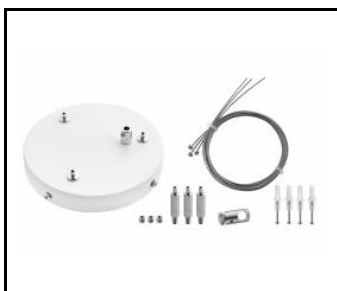

Zawieszka Coria zestaw 2 fi 100 biały (556685)

Zawieszka Coria zestaw 2 fi 100 biały dali (556708)

Zawieszka Coria zestaw 2 fi 100 czarny (556692)

Zawieszka Coria zestaw 2 fi 100 czarny dali (556715)

Zawieszka Coria zestaw 3 fi 150 biały (556722)

Zawieszka Coria zestaw 3 fi 150 biały dali (556746)

Zawieszka Coria zestaw 3 fi 150 czarny (556739)

Zawieszka Coria zestaw 3 fi 150 czarny dali (556753)

Data utworzenia karty: 02 styczeń 2025

Producent zastrzega sobie prawo do zmian w toku udoskonalenia produktów oraz do zmian konstrukcyjnych lub modernizacji w prezentowanym produkcie. Oprawa spełnia warunki dyrektywy unijnej ROHS 2001/65/UE. Karta techniczna produktu nie jest ofertą handlową. \*Tolerancja parametru wynosi +/- 10%.