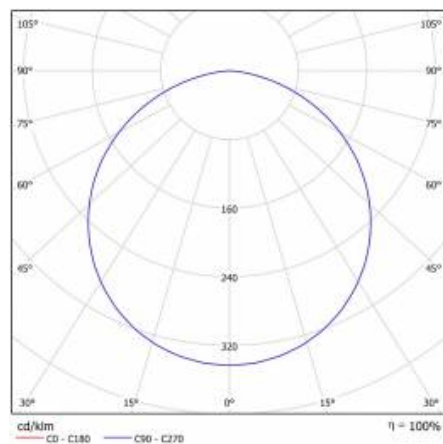

CORIA 4700LM 600MM I KL IP20 ZWIESZANY BIAŁY MAT 830 (50W)

SZCZEGÓŁOWA KARTA PRODUKTU

TABELA PARAMETRÓW TECHNICZNYCH

Źródło światła:	moduł LED	Rodzaj klosza:	OPAL
Moc nominalna [W]:	50	Materiał korpusu:	blacha stalowa malowana proszkowo
Moc znamionowa oprawy [W]:	51	Kolor korpusu:	biały mat
Znamionowe napięcie zasilania [V]:	220-240	Wymiary (W/S/G/Z) [mm]:	ø600/86
Częstotliwość [Hz]:	50-60	Stopień szczelności:	IP20
Strumień świetlny oprawy [lm]:	4700	Sposób montażu:	zwieszany
Skuteczność świetlna oprawy [lm/W]:	92	Temperatura pracy [°C]:	od -17 do +35
Klasa energetyczna:	F	Waga netto [kg]:	6.500
Klasa ochrony:	I	Indeks:	555107
Temperatura barwowa [K]:	3000	EAN:	5905963555107
Wskaźnik oddawania barw (Ra):	>80	Kategoria typ:	downlight
SDCM:	≤ 3	Certyfikat CE:	224/2023
Współczynnik mocy:	0.97	Gwarancja [lata]:	5
Żywotność LED L70B50 [h]:	115000	Klasa ETIM:	EC001743
Materiał klosza:	PS	Instrukcja:	Pobierz PDF

KRZYWA ŚWIATŁOŚCI