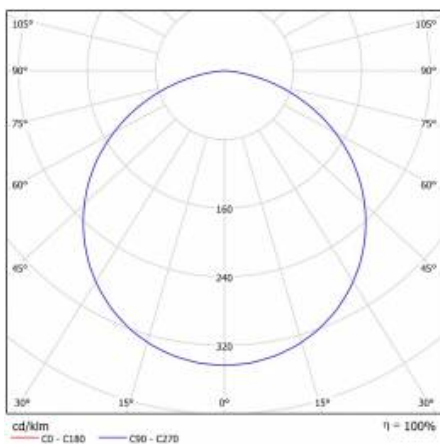

CORIA 4700LM 600MM DALI I KL IP44 CZARNY MAT 830 (50W)

SZCZEGÓŁOWA KARTA PRODUKTU

TABELA PARAMETRÓW TECHNICZNYCH

Źródło światła:	moduł LED	Materiał korpusu:	blacha stalowa malowana proszkowo
Moc nominalna [W]:	50	Kolor korpusu:	czarny mat
Moc znamionowa oprawy [W]:	51	Wymiary (W/S/G/Z) [mm]:	ø600/86
Znamionowe napięcie zasilania [V]:	220-240	Stopień szczelności:	IP44
Częstotliwość [Hz]:	50-60	Sposób montażu:	natynkowy
Strumień świetlny oprawy [lm]:	4700	Temperatura pracy [°C]:	od -17 do +35
Skuteczność świetlna oprawy [lm/W]:	92	DIMM DALI:	tak
Klasa energetyczna:	F	Waga netto [kg]:	6.500
Klasa ochrony:	I	Indeks:	555435
Temperatura barwowa [K]:	3000	EAN:	5905963555435
Wskaźnik oddawania barw (Ra):	>80	Kategoria typ:	downlight
SDCM:	≤ 3	Certyfikat CE:	224/2023
Współczynnik mocy:	0.97	Gwarancja [lata]:	5
Żywotność LED L70B50 [h]:	115000	Klasa ETIM:	EC002892
Materiał klosza:	PS	Instrukcja:	Pobierz PDF
Rodzaj klosza:	OPAL		

KRZYWA ŚWIATŁOŚCI