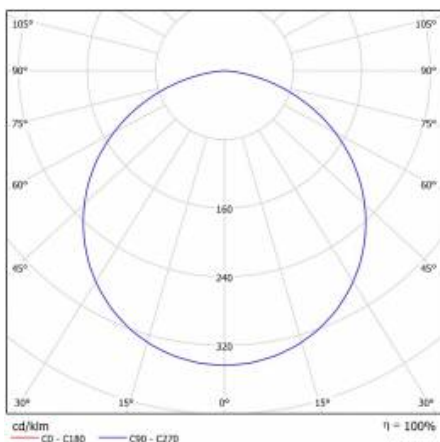

CORIA 4700LM 600MM DALI I KL IP44 CZARNY MAT 830 (50W)

SZCZEGÓŁOWA KARTA PRODUKTU

TABELA PARAMETRÓW TECHNICZNYCH

Źródło światła:	moduł LED	Materiał korpusu:	blacha stalowa malowana proszkowo
Moc nominalna [W]:	50	Kolor korpusu:	czarny mat
Moc znamionowa oprawy [W]:	51	Wymiary (W/S/G/Z) [mm]:	ø600/86
Znamionowe napięcie zasilania [V]:	220-240	Stopień szczelności:	IP44
Częstotliwość [Hz]:	50-60	Sposób montażu:	natynkowy
Strumień świetlny oprawy [lm]:	4700	Temperatura pracy [°C]:	od -17 do +35
Skuteczność świetlna oprawy [lm/W]:	92	DIMM DALI:	tak
Klasa energetyczna:	F	Waga netto [kg]:	6.500
Klasa ochrony:	I	Indeks:	555435
Temperatura barwowa [K]:	3000	EAN:	5905963555435
Wskaźnik oddawania barw (Ra) >:	80	Kategoria typ:	Oprawy dekoracyjne
SDCM:	3	Certyfikat CE:	224/2023
Współczynnik mocy:	0.97	Gwarancja [lata]:	5
Żywotność LED L70B50 [h]:	115000	Klasa ETIM:	EC002892
Materiał klosza:	PS	Instrukcja:	Pobierz PDF
Rodzaj klosza:	OPAL	Plik LDT:	Pobierz

KRZYWA ŚWIATŁOŚCI