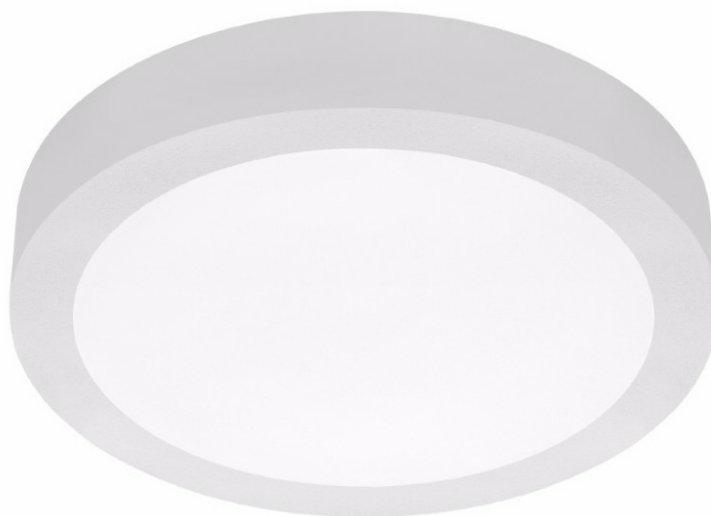

CORIA 4700LM 600MM DALI I KL IP44 BIAŁY MAT 830 (50W)

SZCZEGÓŁOWA KARTA PRODUKTU

PARAMETRY TECHNICZNE

Indeks:	555077
Stopień szczelności:	IP44
Moc nominalna [W]:	50
Strumień świetlny oprawy [lm]*:	4700
Temperatura barwowa [K]:	3000
Wskaźnik oddawania barw (Ra):	>80
Klasa energetyczna:	F
Materiał korpusu:	blacha stalowa malowana proszkowo
Kolor korpusu:	biały mat
Materiał klosza:	PS

CHARAKTERYSTYKA

Coria to okrągła oprawa, dostępna w trzech rozmiarach, wyróżniająca się klasycznym designem oraz elegancją. Jej zaletą jest uniwersalność zastosowań. Prezentuje smukły i elegancki profil. Rodzinę Coria uzupełnia model Coria Edge, świecący po obwodzie. Zwiesia do wersji zwieszanej nie są dołączone do zestawu. Są one dostępne jako akcesoria.

ZASTOSOWANIE

Oprawa przeznaczona jest do użytku wewnętrznego. Charakteryzuje się równomiernym rozsyłem światła i dobrym doświetleniem powierzchni, dlatego dedykowana jest szczególnie jako źródło światła ogólnego w pomieszczeniach reprezentacyjnych i ciągach komunikacyjnych. Doskonałe parametry świetlne, sprawiają, że oprawa świetnie sprawdza się w dużych salach konferencyjnych.