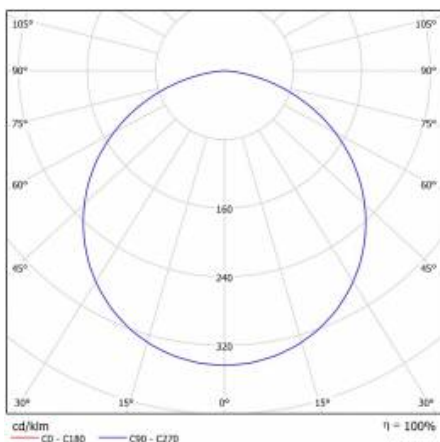

CORIA 4700LM 600MM DALI I KL IP44 BIAŁY MAT 830 (50W)

SZCZEGÓŁOWA KARTA PRODUKTU

TABELA PARAMETRÓW TECHNICZNYCH

Źródło światła:	moduł LED	Materiał korpusu:	blacha stalowa malowana proszkowo
Moc nominalna [W]:	50	Kolor korpusu:	biały mat
Moc znamionowa oprawy [W]:	51	Wymiary (W/S/G/Z) [mm]:	ø600/86
Znamionowe napięcie zasilania [V]:	220-240	Stopień szczelności:	IP44
Częstotliwość [Hz]:	50-60	Sposób montażu:	natynkowy
Strumień świetlny oprawy [lm]:	4700	Temperatura pracy [°C]:	od -17 do +35
Skuteczność świetlna oprawy [lm/W]:	92	DIMM DALI:	tak
Klasa energetyczna:	F	Waga netto [kg]:	6.500
Klasa ochrony:	I	Indeks:	555077
Temperatura barwowa [K]:	3000	EAN:	5905963555077
Wskaźnik oddawania barw (Ra) >:	80	Kategoria typ:	Oprawy dekoracyjne
SDCM:	3	Certyfikat CE:	224/2023
Współczynnik mocy:	0.97	Gwarancja [lata]:	5
Żywotność LED L70B50 [h]:	115000	Klasa ETIM:	EC002892
Materiał klosza:	PS	Instrukcja:	Pobierz PDF
Rodzaj klosza:	OPAL	Plik LDT:	Pobierz

KRZYWA ŚWIATŁOŚCI