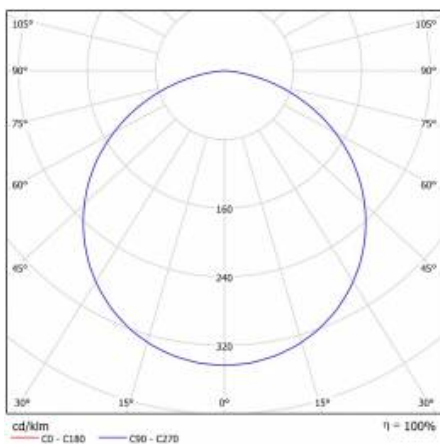

CORIA 4700LM 600MM DALI I KL IP20 ZWIESZANY CZARNY MAT 830 (50W)

SZCZEGÓŁOWA KARTA PRODUKTU

TABELA PARAMETRÓW TECHNICZNYCH

Źródło światła:	moduł LED	Materiał korpusu:	blacha stalowa malowana proszkowo
Moc nominalna [W]:	50	Kolor korpusu:	czarny mat
Moc znamionowa oprawy [W]:	51	Wymiary (W/S/G/Z) [mm]:	ø600/86
Znamionowe napięcie zasilania [V]:	220-240	Stopień szczelności:	IP20
Częstotliwość [Hz]:	50-60	Sposób montażu:	zwieszany
Strumień świetlny oprawy [lm]:	4700	Temperatura pracy [°C]:	od -17 do +35
Skuteczność świetlna oprawy [lm/W]:	92	DIMM DALI:	tak
Klasa energetyczna:	F	Waga netto [kg]:	6.500
Klasa ochrony:	I	Indeks:	555527
Temperatura barwowa [K]:	3000	EAN:	5905963555527
Wskaźnik oddawania barw (Ra):	>80	Kategoria typ:	downlight
SDCM:	≤ 3	Certyfikat CE:	224/2023
Współczynnik mocy:	0.97	Gwarancja [lata]:	5
Żywotność LED L70B50 [h]:	115000	Klasa ETIM:	EC001743
Materiał klosza:	PS	Instrukcja:	Pobierz PDF
Rodzaj klosza:	OPAL		

KRZYWA ŚWIATŁOŚCI