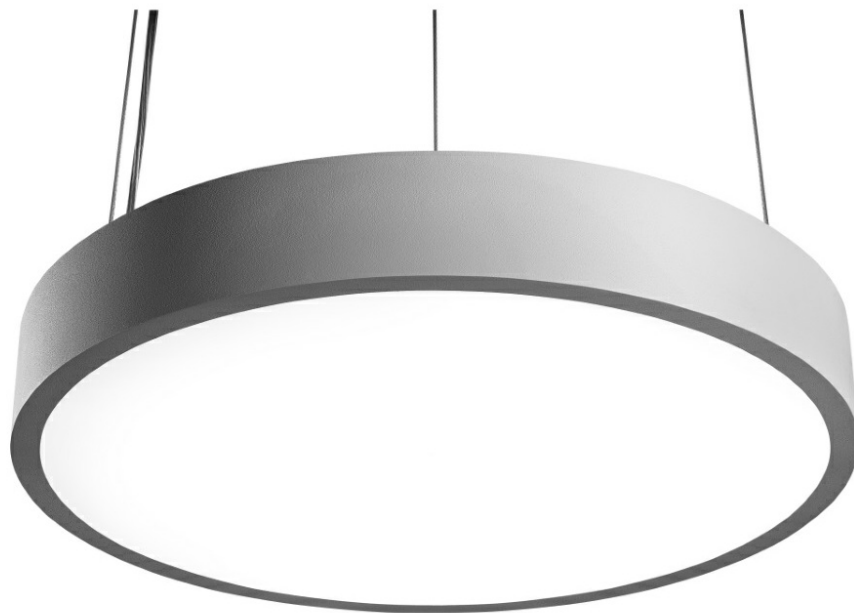

CORIA 4700LM 600MM DALI I KL IP20 ZWIESZANY CZARNY MAT 830 (50W)

SZCZEGÓŁOWA KARTA PRODUKTU

PARAMETRY TECHNICZNE

Indeks:	555527
Stopień szczelności:	IP20
Moc nominalna [W]:	50
Strumień świetlny oprawy [lm]*:	4700
Temperatura barwowa [K]:	3000
Wskaźnik oddawania barw (Ra):	>80
Klasa energetyczna:	F
Materiał korpusu:	blacha stalowa malowana proszkowo
Kolor korpusu:	czarny mat
Materiał klosza:	PS

CHARAKTERYSTYKA

Coria to okrągła oprawa, dostępna w trzech rozmiarach, wyróżniająca się klasycznym designem oraz elegancją. Jej zaletą jest uniwersalność zastosowań. Prezentuje smukły i elegancki profil. Rodzinę Coria uzupełnia model Coria Edge, świecący po obwodzie. Zwiesia do wersji zwieszanej nie są dołączone do zestawu. Są one dostępne jako akcesoria.

CORIA 4700LM 600MM DALI I KL IP20 ZWIESZANY CZARNY MAT 830 (50W)

SZCZEGÓŁOWA KARTA PRODUKTU

TABELA PARAMETRÓW TECHNICZNYCH

Źródło światła:	moduł LED	Materiał korpusu:	blacha stalowa malowana proszkowo
Moc nominalna [W]:	50	Kolor korpusu:	czarny mat
Moc znamionowa oprawy [W]:	51	Wymiary (W/S/G/Z) [mm]:	ø600/86
Znamionowe napięcie zasilania [V]:	220-240	Stopień szczelności:	IP20
Częstotliwość [Hz]:	50-60	Sposób montażu:	zwieszany
Strumień świetlny oprawy [lm]:	4700	Temperatura pracy [°C]:	od -17 do +35
Skuteczność świetlna oprawy [lm/W]:	92	DIMM DALI:	tak
Klasa energetyczna:	F	Waga netto [kg]:	6.500
Klasa ochrony:	I	Indeks:	555527
Temperatura barwowa [K]:	3000	EAN:	5905963555527
Wskaźnik oddawania barw (Ra):	>80	Kategoria typ:	downlight
SDCM:	≤ 3	Certyfikat CE:	224/2023
Współczynnik mocy:	0.97	Gwarancja [lata]:	5
Żywotność LED L70B50 [h]:	115000	Klasa ETIM:	EC001743
Materiał klosza:	PS	Instrukcja:	Pobierz PDF
Rodzaj klosza:	OPAL		