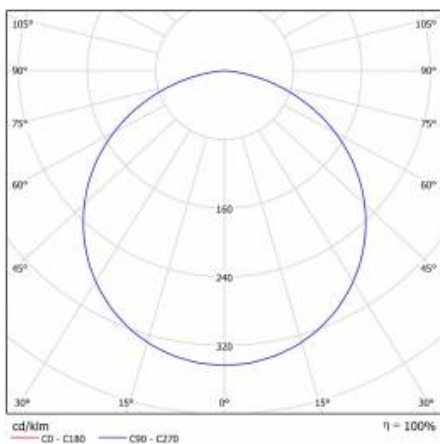

CORIA 4700LM 600MM DALI I KL IP20 ZWIESZANY BIAŁY MAT 830 (50W)

SZCZEGÓŁOWA KARTA PRODUKTU

TABELA PARAMETRÓW TECHNICZNYCH

Źródło światła:	moduł LED	Materiał korpusu:	blacha stalowa malowana proszkowo
Moc nominalna [W]:	50	Kolor korpusu:	biały mat
Moc znamionowa oprawy [W]:	51	Wymiary (W/S/G/Z) [mm]:	ø600/86
Znamionowe napięcie zasilania [V]:	220-240	Stopień szczelności:	IP20
Częstotliwość [Hz]:	50-60	Sposób montażu:	zwieszany
Strumień świetlny oprawy [lm]:	4700	Temperatura pracy [°C]:	od -17 do +35
Skuteczność świetlna oprawy [lm/W]:	92	DIMM DALI:	tak
Klasa energetyczna:	F	Waga netto [kg]:	6.500
Klasa ochrony:	I	Indeks:	555169
Temperatura barwowa [K]:	3000	EAN:	5905963555169
Wskaźnik oddawania barw (Ra):	>80	Kategoria typ:	downlight
SDCM:	≤ 3	Certyfikat CE:	224/2023
Współczynnik mocy:	0.97	Gwarancja [lata]:	5
Żywotność LED L70B50 [h]:	115000	Klasa ETIM:	EC001743
Materiał klosza:	PS	Instrukcja:	Pobierz PDF
Rodzaj klosza:	OPAL		

KRZYWA ŚWIATŁOŚCI