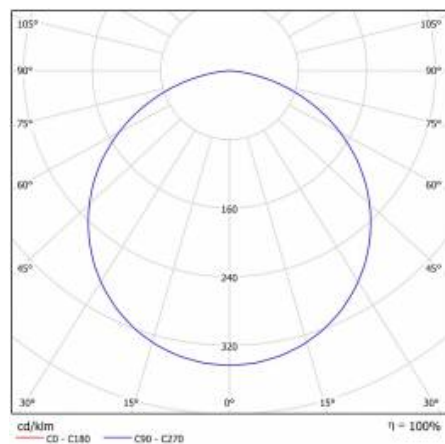

CORIA 1900LM 400MM I KL IP44 CZARNY MAT 840 (22W)

SZCZEGÓŁOWA KARTA PRODUKTU

TABELA PARAMETRÓW TECHNICZNYCH

Źródło światła:	moduł LED	Rodzaj klosza:	OPAL
Moc nominalna [W]:	22	Materiał korpusu:	blacha stalowa malowana proszkowo
Moc znamionowa oprawy [W]:	23	Kolor korpusu:	czarny mat
Znamionowe napięcie zasilania [V]:	220-240	Wymiary (W/S/G/Z) [mm]:	ø400/86
Częstotliwość [Hz]:	50-60	Stopień szczelności:	IP44
Strumień świetlny oprawy [lm]:	1900	Sposób montażu:	natynkowy
Skuteczność świetlna oprawy [lm/W]:	82	Temperatura pracy [°C]:	od -17 do +35
Klasa energetyczna:	F	Waga netto [kg]:	3.400
Klasa ochrony:	I	Indeks:	555565
Temperatura barwowa [K]:	4000	EAN:	5905963555565
Wskaźnik oddawania barw (Ra):	>80	Kategoria typ:	downlight
SDCM:	≤ 3	Certyfikat CE:	224/2023
Współczynnik mocy:	0.88	Gwarancja [lata]:	5
Żywotność LED L70B50 [h]:	115000	Klasa ETIM:	EC002892
Materiał klosza:	PS	Instrukcja:	Pobierz PDF

KRZYWA ŚWIATŁOŚCI