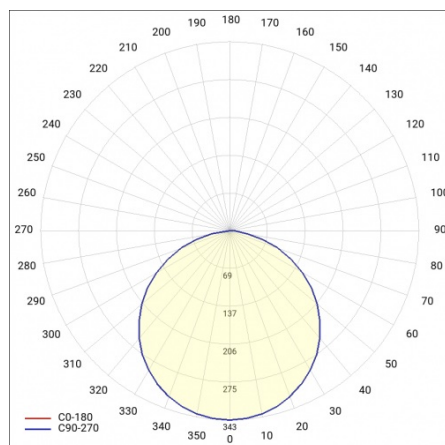

CORIA 1900LM 400MM I KL IP44 BIAŁY MAT 840 (22W)

SZCZEGÓŁOWA KARTA PRODUKTU

TABELA PARAMETRÓW TECHNICZNYCH

Moc nominalna [W]:	22	Kolor korpusu:	biały mat
Źródło światła:	moduł LED	Wymiary (W/S/G/Z) [mm]:	ø400/86
Temperatura barwowa [K]:	4000	Stopień szczelności:	IP44
Strumień świetlny oprawy [lm]:	1900	Sposób montażu:	natynkowy
Moc znamionowa oprawy [W]:	23	Temperatura pracy [°C]:	od -17 do +35
Rodzaj klosza:	OPAL	Waga netto [kg]:	3.400
Znamionowe napięcie zasilania [V]:	220-240	Indeks:	555206
Częstotliwość [Hz]:	50-60	EAN:	5905963555206
Skuteczność świetlna oprawy [lm/W]:	82	Kategoria typ:	downlight
Klasa energetyczna:	F	Certyfikat CE:	224/2023
Klasa ochrony:	I	Gwarancja [lata]:	5
Wskaźnik oddawania barw (Ra):	>80	Klasa ETIM:	EC002892
SDCM:	≤ 3	Instrukcja:	Pobierz PDF
Współczynnik mocy:	0.88	Plik LDT:	Pobierz
Żywotność LED L70B50 [h]:	115000		
Materiał klosza:	PS		
Materiał korpusu:	blacha stalowa malowana proszkowo		

KRZYWA ŚWIATŁOŚCI