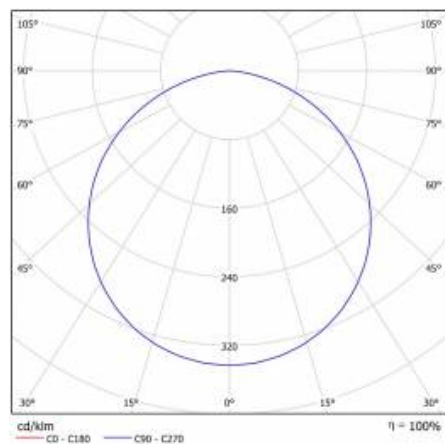

CORIA 1900LM 400MM I KL IP44 BIAŁY MAT 840 (22W)

SZCZEGÓŁOWA KARTA PRODUKTU

TABELA PARAMETRÓW TECHNICZNYCH

Źródło światła:	moduł LED	Rodzaj klosza:	OPAL
Moc nominalna [W]:	22	Materiał korpusu:	blacha stalowa malowana proszkowo
Moc znamionowa oprawy [W]:	23	Kolor korpusu:	biały mat
Znamionowe napięcie zasilania [V]:	220-240	Wymiary (W/S/G/Z) [mm]:	ø400/86
Częstotliwość [Hz]:	50-60	Stopień szczelności:	IP44
Strumień świetlny oprawy [lm]:	1900	Sposób montażu:	natynkowy
Skuteczność świetlna oprawy [lm/W]:	82	Temperatura pracy [°C]:	od -17 do +35
Klasa energetyczna:	F	Waga netto [kg]:	3.400
Klasa ochrony:	I	Indeks:	555206
Temperatura barwowa [K]:	4000	EAN:	5905963555206
Wskaźnik oddawania barw (Ra):	>80	Kategoria typ:	downlight
SDCM:	≤ 3	Certyfikat CE:	224/2023
Współczynnik mocy:	0.88	Gwarancja [lata]:	5
Żywotność LED L70B50 [h]:	115000	Klasa ETIM:	EC002892
Materiał klosza:	PS	Instrukcja:	Pobierz PDF

KRZYWA ŚWIATŁOŚCI