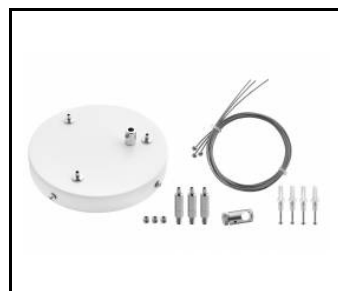

Zawieszak Coria zestaw 2 fi 100 biały (556685)

Zawieszak Coria zestaw 2 fi 100 biały dali (556708)

Zawieszak Coria zestaw 2 fi 100 czarny (556692)

Zawieszak Coria zestaw 2 fi 100 czarny dali (556715)

Zawieszak Coria zestaw 3 fi 150 biały (556722)

Zawieszak Coria zestaw 3 fi 150 biały dali (556746)

Zawieszak Coria zestaw 3 fi 150 czarny (556739)

Zawieszak Coria zestaw 3 fi 150 czarny dali (556753)

Data utworzenia karty: 02 styczeń 2025

Producent zastrzega sobie prawo do zmian w toku udoskonalenia produktów oraz do zmian konstrukcyjnych lub modernizacji w prezentowanym produkcie. Oprawa spełnia warunki dyrektywy unijnej ROHS 2001/65/UE. Karta techniczna produktu nie jest ofertą handlową. \*Tolerancja parametru wynosi +/- 10%.