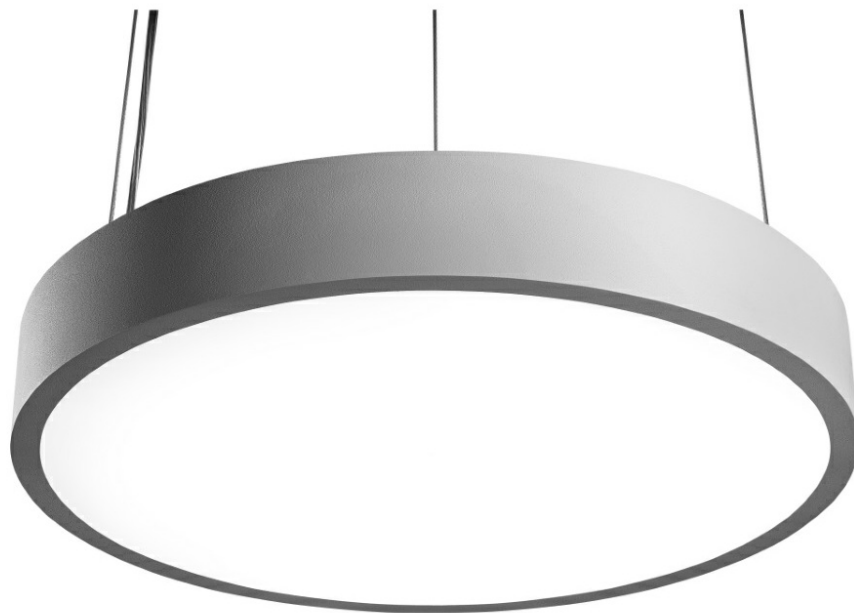

# CORIA 1900LM 400MM I KL IP20 ZWIESZANY CZARNY MAT 840 (22W)

SZCZEGÓŁOWA KARTA PRODUKTU

## PARAMETRY TECHNICZNE

<b>Indeks:</b>	555657
<b>Stopień szczelności:</b>	IP20
<b>Moc nominalna [W]:</b>	22
<b>Strumień świetlny oprawy [lm]*:</b>	1900
<b>Temperatura barwowa [K]:</b>	4000
<b>Wskaźnik oddawania barw (Ra):</b>	>80
<b>Klasa energetyczna:</b>	F
<b>Materiał korpusu:</b>	blacha stalowa malowana proszkowo
<b>Kolor korpusu:</b>	czarny mat
<b>Materiał klosza:</b>	PS

## CHARAKTERYSTYKA

Coria to okrągła oprawa, dostępna w trzech rozmiarach, wyróżniająca się klasycznym designem oraz elegancją. Jej zaletą jest uniwersalność zastosowań. Prezentuje smukły i elegancki profil. Rodzinę Coria uzupełnia model Coria Edge, świecący po obwodzie. Zwiesia do wersji zwieszanej nie są dołączone do zestawu. Są one dostępne jako akcesoria.

## ZASTOSOWANIE

Oprawa przeznaczona jest do użytku wewnętrznego. Charakteryzuje się równomiernym rozsyłem światła i dobrym doświetleniem powierzchni, dlatego dedykowana jest szczególnie jako źródło światła ogólnego w pomieszczeniach reprezentacyjnych i ciągach komunikacyjnych. Doskonałe parametry świetlne, sprawiają, że oprawa świetnie sprawdza się w dużych salach konferencyjnych.