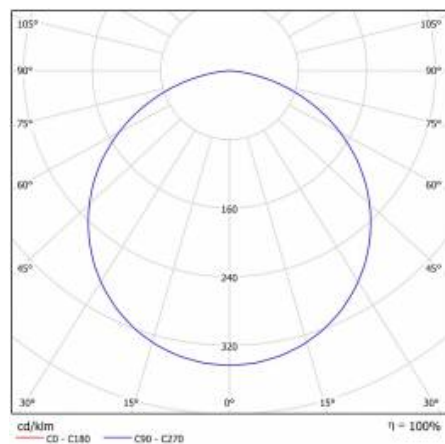

CORIA 1900LM 400MM I KL IP20 ZWIESZANY CZARNY MAT 840 (22W)

SZCZEGÓŁOWA KARTA PRODUKTU

TABELA PARAMETRÓW TECHNICZNYCH

Źródło światła:	moduł LED	Rodzaj klosza:	OPAL
Moc nominalna [W]:	22	Materiał korpusu:	blacha stalowa malowana proszkowo
Moc znamionowa oprawy [W]:	23	Kolor korpusu:	czarny mat
Znamionowe napięcie zasilania [V]:	220-240	Wymiary (W/S/G/Z) [mm]:	ø400/86
Częstotliwość [Hz]:	50-60	Stopień szczelności:	IP20
Strumień świetlny oprawy [lm]:	1900	Sposób montażu:	zwieszany
Skuteczność świetlna oprawy [lm/W]:	82	Temperatura pracy [°C]:	od -17 do +35
Klasa energetyczna:	F	Waga netto [kg]:	3.400
Klasa ochrony:	I	Indeks:	555657
Temperatura barwowa [K]:	4000	EAN:	5905963555657
Wskaźnik oddawania barw (Ra):	>80	Kategoria typ:	downlight
SDCM:	≤ 3	Certyfikat CE:	224/2023
Współczynnik mocy:	0.88	Gwarancja [lata]:	5
Żywotność LED L70B50 [h]:	115000	Klasa ETIM:	EC001743
Materiał klosza:	PS	Instrukcja:	Pobierz PDF

KRZYWA ŚWIATŁOŚCI