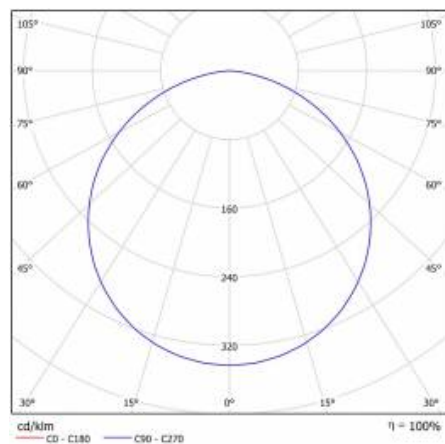

CORIA 1900LM 400MM I KL IP20 ZWIESZANY BIAŁY MAT 840 (22W)

SZCZEGÓŁOWA KARTA PRODUKTU

TABELA PARAMETRÓW TECHNICZNYCH

Źródło światła:	moduł LED	Rodzaj klosza:	OPAL
Moc nominalna [W]:	22	Materiał korpusu:	blacha stalowa malowana proszkowo
Moc znamionowa oprawy [W]:	23	Kolor korpusu:	biały mat
Znamionowe napięcie zasilania [V]:	220-240	Wymiary (W/S/G/Z) [mm]:	ø400/86
Częstotliwość [Hz]:	50-60	Stopień szczelności:	IP20
Strumień świetlny oprawy [lm]:	1900	Sposób montażu:	zwieszany
Skuteczność świetlna oprawy [lm/W]:	82	Temperatura pracy [°C]:	od -17 do +35
Klasa energetyczna:	F	Waga netto [kg]:	3.400
Klasa ochrony:	I	Indeks:	555299
Temperatura barwowa [K]:	4000	EAN:	5905963555299
Wskaźnik oddawania barw (Ra):	>80	Kategoria typ:	downlight
SDCM:	≤ 3	Certyfikat CE:	224/2023
Współczynnik mocy:	0.88	Gwarancja [lata]:	5
Żywotność LED L70B50 [h]:	115000	Klasa ETIM:	EC001743
Materiał klosza:	PS	Instrukcja:	Pobierz PDF

KRZYWA ŚWIATŁOŚCI