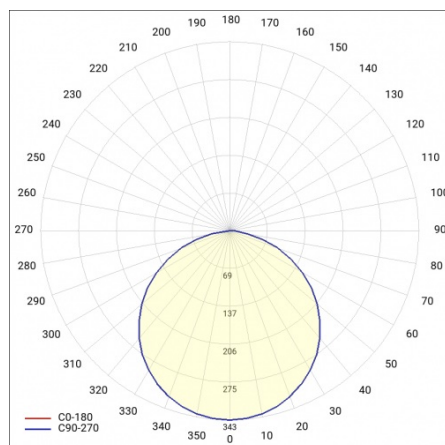

CORIA 1900LM 400MM I KL IP20 ZWIESZANY BIAŁY MAT 840 (22W)

SZCZEGÓŁOWA KARTA PRODUKTU

TABELA PARAMETRÓW TECHNICZNYCH

Moc nominalna [W]:	22	Kolor korpusu:	biały mat
Źródło światła:	moduł LED	Wymiary (W/S/G/Z) [mm]:	ø400/86
Temperatura barwowa [K]:	4000	Stopień szczelności:	IP20
Strumień świetlny oprawy [lm]:	1900	Sposób montażu:	zwieszany
Moc znamionowa oprawy [W]:	23	Temperatura pracy [°C]:	od -17 do +35
Rodzaj klosza:	OPAL	Waga netto [kg]:	3.400
Znamionowe napięcie zasilania [V]:	220-240	Indeks:	555299
Częstotliwość [Hz]:	50-60	EAN:	5905963555299
Skuteczność świetlna oprawy [lm/W]:	82	Kategoria typ:	downlight
Klasa energetyczna:	F	Certyfikat CE:	224/2023
Klasa ochrony:	I	Gwarancja [lata]:	5
Wskaźnik oddawania barw (Ra):	>80	Klasa ETIM:	EC001743
SDCM:	≤ 3	Instrukcja:	Pobierz PDF
Współczynnik mocy:	0.88	Plik LDT:	Pobierz
Żywotność LED L70B50 [h]:	115000		
Materiał klosza:	PS		
Materiał korpusu:	blacha stalowa malowana proszkowo		

KRZYWA ŚWIATŁOŚCI