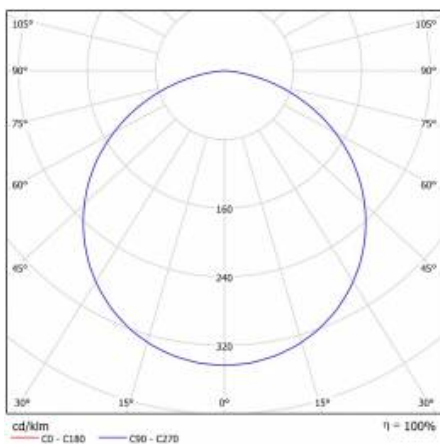

CORIA 1900LM 400MM DALI I KL IP44 CZARNY MAT 840 (22W)

SZCZEGÓŁOWA KARTA PRODUKTU

TABELA PARAMETRÓW TECHNICZNYCH

Źródło światła:	moduł LED	Materiał korpusu:	blacha stalowa malowana proszkowo
Moc nominalna [W]:	22	Kolor korpusu:	czarny mat
Moc znamionowa oprawy [W]:	23	Wymiary (W/S/G/Z) [mm]:	ø400/86
Znamionowe napięcie zasilania [V]:	220-240	Stopień szczelności:	IP44
Częstotliwość [Hz]:	50-60	Sposób montażu:	natynkowy
Strumień świetlny oprawy [lm]:	1900	Temperatura pracy [°C]:	od -17 do +35
Skuteczność świetlna oprawy [lm/W]:	82	DIMM DALI:	tak
Klasa energetyczna:	F	Waga netto [kg]:	3.400
Klasa ochrony:	I	Indeks:	555626
Temperatura barwowa [K]:	4000	EAN:	5905963555626
Wskaźnik oddawania barw (Ra):	>80	Kategoria typ:	downlight
SDCM:	≤ 3	Certyfikat CE:	224/2023
Współczynnik mocy:	0.88	Gwarancja [lata]:	5
Żywotność LED L70B50 [h]:	115000	Klasa ETIM:	EC002892
Materiał klosza:	PS	Instrukcja:	Pobierz PDF
Rodzaj klosza:	OPAL		

KRZYWA ŚWIATŁOŚCI