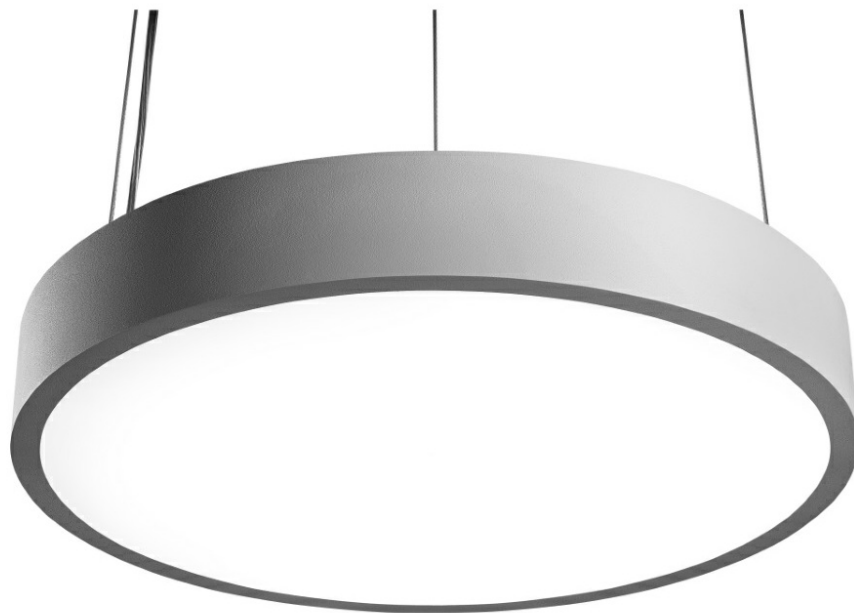

CORIA 1900LM 400MM DALI I KL IP20 ZWIESZANY CZARNY MAT 840 (22W)

SZCZEGÓŁOWA KARTA PRODUKTU

PARAMETRY TECHNICZNE

Indeks:	555718
Stopień szczelności:	IP20
Moc nominalna [W]:	22
Strumień świetlny oprawy [lm]*:	1900
Temperatura barwowa [K]:	4000
Wskaźnik oddawania barw (Ra):	>80
Klasa energetyczna:	F
Materiał korpusu:	blacha stalowa malowana proszkowo
Kolor korpusu:	czarny mat
Materiał klosza:	PS

CHARAKTERYSTYKA

Coria to okrągła oprawa, dostępna w trzech rozmiarach, wyróżniająca się klasycznym designem oraz elegancją. Jej zaletą jest uniwersalność zastosowań. Prezentuje smukły i elegancki profil. Rodzinę Coria uzupełnia model Coria Edge, świecący po obwodzie. Zwiesia do wersji zwieszanej nie są dołączone do zestawu. Są one dostępne jako akcesoria.

CORIA 1900LM 400MM DALI I KL IP20 ZWIESZANY CZARNY MAT 840 (22W)

SZCZEGÓŁOWA KARTA PRODUKTU

TABELA PARAMETRÓW TECHNICZNYCH

Moc nominalna [W]:	22	Kolor korpusu:	czarny mat
Źródło światła:	moduł LED	Wymiary (W/S/G/Z) [mm]:	ø400/86
Temperatura barwowa [K]:	4000	Stopień szczelności:	IP20
Strumień świetlny oprawy [lm]:	1900	DIMM DALI:	1
Moc znamionowa oprawy [W]:	23	Sposób montażu:	zwieszany
Rodzaj klosza:	OPAL	Temperatura pracy [°C]:	od -17 do +35
Znamionowe napięcie zasilania [V]:	220-240	Waga netto [kg]:	3.400
Częstotliwość [Hz]:	50-60	Indeks:	555718
Skuteczność świetlna oprawy [lm/W]:	82	EAN:	5905963555718
Klasa energetyczna:	F	Kategoria typ:	downlight
Klasa ochrony:	I	Certyfikat CE:	224/2023
Wskaźnik oddawania barw (Ra):	>80	Gwarancja [lata]:	5
SDCM:	≤ 3	Klasa ETIM:	EC001743
Współczynnik mocy:	0.88	Instrukcja:	Download PDF
Żywotność LED L70B50 [h]:	115000	Plik LDT:	Pobierz
Materiał klosza:	PS		
Materiał korpusu:	blacha stalowa malowana proszkowo		