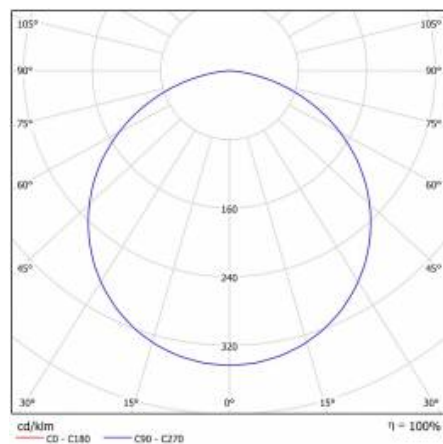

CORIA 1750LM 400MM I KL IP44 CZARNY MAT 830 (22W)

SZCZEGÓŁOWA KARTA PRODUKTU

TABELA PARAMETRÓW TECHNICZNYCH

Źródło światła:	moduł LED	Rodzaj klosza:	OPAL
Moc nominalna [W]:	22	Materiał korpusu:	blacha stalowa malowana proszkowo
Moc znamionowa oprawy [W]:	23	Kolor korpusu:	czarny mat
Znamionowe napięcie zasilania [V]:	220-240	Wymiary (W/S/G/Z) [mm]:	ø400/86
Częstotliwość [Hz]:	50-60	Stopień szczelności:	IP44
Strumień świetlny oprawy [lm]:	1750	Sposób montażu:	natynkowy
Skuteczność świetlna oprawy [lm/W]:	76	Temperatura pracy [°C]:	od -17 do +35
Klasa energetyczna:	F	Waga netto [kg]:	3.400
Klasa ochrony:	I	Indeks:	555381
Temperatura barwowa [K]:	3000	EAN:	5905963555381
Wskaźnik oddawania barw (Ra):	>80	Kategoria typ:	downlight
SDCM:	≤ 3	Certyfikat CE:	224/2023
Współczynnik mocy:	0.88	Gwarancja [lata]:	5
Żywotność LED L70B50 [h]:	115000	Klasa ETIM:	EC002892
Materiał klosza:	PS	Instrukcja:	Pobierz PDF

KRZYWA ŚWIATŁOŚCI