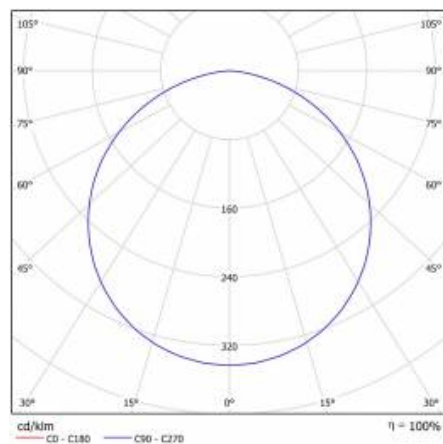

CORIA 1750LM 400MM I KL IP44 BIAŁY MAT 830 (22W)

SZCZEGÓŁOWA KARTA PRODUKTU

TABELA PARAMETRÓW TECHNICZNYCH

Źródło światła:	moduł LED	Rodzaj klosza:	OPAL
Moc nominalna [W]:	22	Materiał korpusu:	blacha stalowa malowana proszkowo
Moc znamionowa oprawy [W]:	23	Kolor korpusu:	biały mat
Znamionowe napięcie zasilania [V]:	220-240	Wymiary (W/S/G/Z) [mm]:	ø400/86
Częstotliwość [Hz]:	50-60	Stopień szczelności:	IP44
Strumień świetlny oprawy [lm]:	1750	Sposób montażu:	natynkowy
Skuteczność świetlna oprawy [lm/W]:	76	Temperatura pracy [°C]:	od -17 do +35
Klasa energetyczna:	F	Waga netto [kg]:	3.400
Klasa ochrony:	I	Indeks:	555022
Temperatura barwowa [K]:	3000	EAN:	5905963555022
Wskaźnik oddawania barw (Ra):	>80	Kategoria typ:	downlight
SDCM:	≤ 3	Certyfikat CE:	224/2023
Współczynnik mocy:	0.88	Gwarancja [lata]:	5
Żywotność LED L70B50 [h]:	115000	Klasa ETIM:	EC002892
Materiał klosza:	PS	Instrukcja:	Pobierz PDF

KRZYWA ŚWIATŁOŚCI