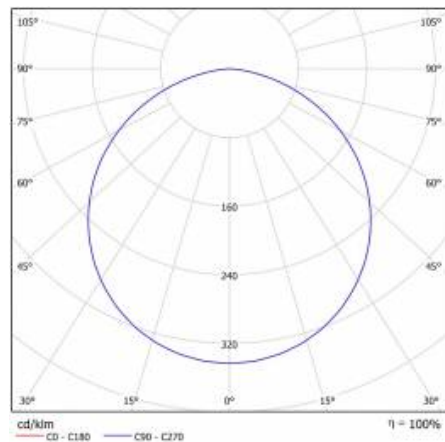

CORIA 1750LM 400MM I KL IP44 BIAŁY MAT 830 (22W)

SZCZEGÓŁOWA KARTA PRODUKTU

TABELA PARAMETRÓW TECHNICZNYCH

Źródło światła:	moduł LED	Rodzaj klosza:	OPAL
Moc nominalna [W]:	22	Materiał korpusu:	blacha stalowa malowana proszkowo
Moc znamionowa oprawy [W]:	23	Kolor korpusu:	biały mat
Znamionowe napięcie zasilania [V]:	220-240	Wymiary (W/S/G/Z) [mm]:	ø400/86
Częstotliwość [Hz]:	50-60	Stopień szczelności:	IP44
Strumień świetlny oprawy [lm]:	1750	Sposób montażu:	natynkowy
Skuteczność świetlna oprawy [lm/W]:	76	Temperatura pracy [°C]:	od -17 do +35
Klasa energetyczna:	F	Waga netto [kg]:	3.400
Klasa ochrony:	I	Indeks:	555022
Temperatura barwowa [K]:	3000	EAN:	5905963555022
Wskaźnik oddawania barw (Ra):	>80	Kategoria typ:	downlight
SDCM:	≤ 3	Certyfikat CE:	224/2023
Współczynnik mocy:	0.88	Gwarancja [lata]:	5
Żywotność LED L70B50 [h]:	115000	Klasa ETIM:	EC002892
Materiał klosza:	PS	Instrukcja:	Pobierz PDF

KRZYWA ŚWIATŁOŚCI