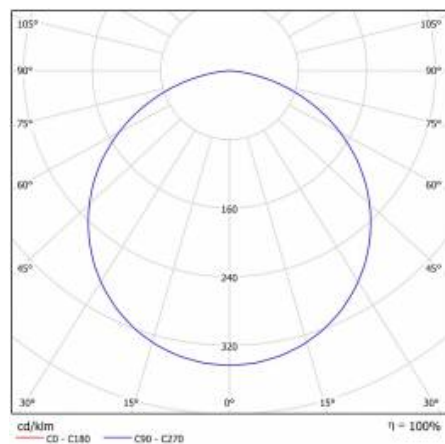

CORIA 1750LM 400MM I KL IP44 BIAŁY MAT 830 (22W)

SZCZEGÓŁOWA KARTA PRODUKTU

TABELA PARAMETRÓW TECHNICZNYCH

Źródło światła:	moduł LED	Rodzaj klosza:	OPAL
Moc nominalna [W]:	22	Materiał korpusu:	blacha stalowa malowana proszkowo
Moc znamionowa oprawy [W]:	23	Kolor korpusu:	biały mat
Znamionowe napięcie zasilania [V]:	220-240	Wymiary (W/S/G/Z) [mm]:	ø400/86
Częstotliwość [Hz]:	50-60	Stopień szczelności:	IP44
Strumień świetlny oprawy [lm]:	1750	Sposób montażu:	natynkowy
Skuteczność świetlna oprawy [lm/W]:	76	Temperatura pracy [°C]:	od -17 do +35
Klasa energetyczna:	F	Waga netto [kg]:	3.400
Klasa ochrony:	I	Indeks:	555022
Temperatura barwowa [K]:	3000	EAN:	5905963555022
Wskaźnik oddawania barw (Ra):	>80	Kategoria typ:	downlight
SDCM:	≤ 3	Certyfikat CE:	224/2023
Współczynnik mocy:	0.88	Gwarancja [lata]:	5
Żywotność LED L70B50 [h]:	115000	Klasa ETIM:	EC002892
Materiał klosza:	PS	Instrukcja:	Pobierz PDF

KRZYWA ŚWIATŁOŚCI