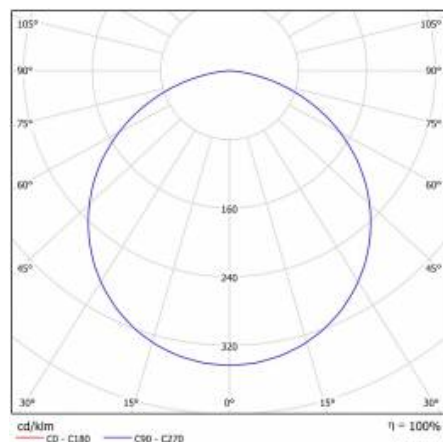

CORIA 1750LM 400MM I KL IP20 ZWIESZANY CZARNY MAT 830 (22W)

SZCZEGÓŁOWA KARTA PRODUKTU

TABELA PARAMETRÓW TECHNICZNYCH

Źródło światła:	moduł LED	Rodzaj klosza:	OPAL
Moc nominalna [W]:	22	Materiał korpusu:	blacha stalowa malowana proszkowo
Moc znamionowa oprawy [W]:	23	Kolor korpusu:	czarny mat
Znamionowe napięcie zasilania [V]:	220-240	Wymiary (W/S/G/Z) [mm]:	ø400/86
Częstotliwość [Hz]:	50-60	Stopień szczelności:	IP20
Strumień świetlny oprawy [lm]:	1750	Sposób montażu:	zwieszany
Skuteczność świetlna oprawy [lm/W]:	76	Temperatura pracy [°C]:	od -17 do +35
Klasa energetyczna:	F	Waga netto [kg]:	3.400
Klasa ochrony:	I	Indeks:	555473
Temperatura barwowa [K]:	3000	EAN:	5905963555473
Wskaźnik oddawania barw (Ra):	>80	Kategoria typ:	downlight
SDCM:	≤ 3	Certyfikat CE:	224/2023
Współczynnik mocy:	0.88	Gwarancja [lata]:	5
Żywotność LED L70B50 [h]:	115000	Klasa ETIM:	EC001743
Materiał klosza:	PS	Instrukcja:	Pobierz PDF

KRZYWA ŚWIATŁOŚCI