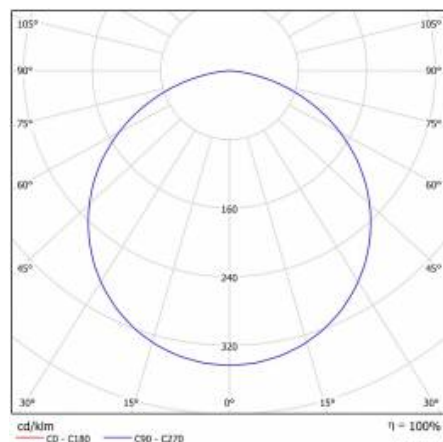

CORIA 1750LM 400MM I KL IP20 ZWIESZANY BIAŁY MAT 830 (22W)

SZCZEGÓŁOWA KARTA PRODUKTU

TABELA PARAMETRÓW TECHNICZNYCH

Źródło światła:	moduł LED	Rodzaj klosza:	OPAL
Moc nominalna [W]:	22	Materiał korpusu:	blacha stalowa malowana proszkowo
Moc znamionowa oprawy [W]:	23	Kolor korpusu:	biały mat
Znamionowe napięcie zasilania [V]:	220-240	Wymiary (W/S/G/Z) [mm]:	ø400/86
Częstotliwość [Hz]:	50-60	Stopień szczelności:	IP20
Strumień świetlny oprawy [lm]:	1750	Sposób montażu:	zwieszany
Skuteczność świetlna oprawy [lm/W]:	76	Temperatura pracy [°C]:	od -17 do +35
Klasa energetyczna:	F	Waga netto [kg]:	3.400
Klasa ochrony:	I	Indeks:	555114
Temperatura barwowa [K]:	3000	EAN:	5905963555114
Wskaźnik oddawania barw (Ra):	>80	Kategoria typ:	downlight
SDCM:	≤ 3	Certyfikat CE:	224/2023
Współczynnik mocy:	0.88	Gwarancja [lata]:	5
Żywotność LED L70B50 [h]:	115000	Klasa ETIM:	EC001743
Materiał klosza:	PS	Instrukcja:	Pobierz PDF

KRZYWA ŚWIATŁOŚCI