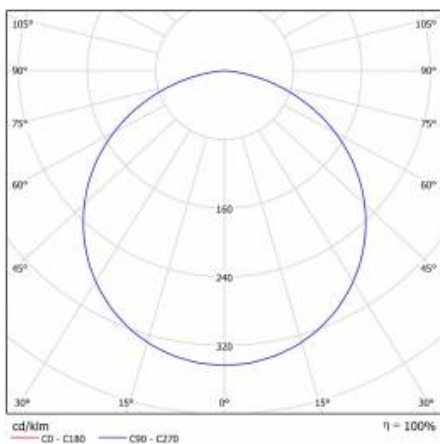

CORIA 1750LM 400MM DALI I KL IP44 CZARNY MAT 830 (22W)

SZCZEGÓŁOWA KARTA PRODUKTU

TABELA PARAMETRÓW TECHNICZNYCH

Źródło światła:	moduł LED	Materiał korpusu:	blacha stalowa malowana proszkowo
Moc nominalna [W]:	22	Kolor korpusu:	czarny mat
Moc znamionowa oprawy [W]:	23	Wymiary (W/S/G/Z) [mm]:	ø400/86
Znamionowe napięcie zasilania [V]:	220-240	Stopień szczelności:	IP44
Częstotliwość [Hz]:	50-60	Sposób montażu:	natynkowy
Strumień świetlny oprawy [lm]:	1750	Temperatura pracy [°C]:	od -17 do +35
Skuteczność świetlna oprawy [lm/W]:	76	DIMM DALI:	tak
Klasa energetyczna:	F	Waga netto [kg]:	3.400
Klasa ochrony:	I	Indeks:	555442
Temperatura barwowa [K]:	3000	EAN:	5905963555442
Wskaźnik oddawania barw (Ra):	>80	Kategoria typ:	downlight
SDCM:	≤ 3	Certyfikat CE:	224/2023
Współczynnik mocy:	0.88	Gwarancja [lata]:	5
Żywotność LED L70B50 [h]:	115000	Klasa ETIM:	EC002892
Materiał klosza:	PS	Instrukcja:	Pobierz PDF
Rodzaj klosza:	OPAL		

KRZYWA ŚWIATŁOŚCI