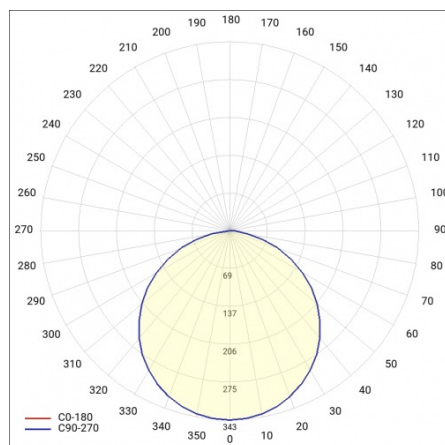

CORIA 1750LM 400MM DALI I KL IP44 CZARNY MAT 830 (22W)

SZCZEGÓŁOWA KARTA PRODUKTU

TABELA PARAMETRÓW TECHNICZNYCH

Moc nominalna [W]:	22	Kolor korpusu:	czarny mat
Źródło światła:	moduł LED	Wymiary (W/S/G/Z) [mm]:	ø400/86
Temperatura barwowa [K]:	3000	Stopień szczelności:	IP44
Strumień świetlny oprawy [lm]:	1750	DIMM DALI:	tak
Moc znamionowa oprawy [W]:	23	Sposób montażu:	natynkowy
Rodzaj klosza:	OPAL	Temperatura pracy [°C]:	od -17 do +35
Znamionowe napięcie zasilania [V]:	220-240	Waga netto [kg]:	3.400
Częstotliwość [Hz]:	50-60	Indeks:	555442
Skuteczność świetlna oprawy [lm/W]:	76	EAN:	5905963555442
Klasa energetyczna:	F	Kategoria typ:	downlight
Klasa ochrony:	I	Certyfikat CE:	224/2023
Wskaźnik oddawania barw (Ra):	>80	Gwarancja [lata]:	5
SDCM:	≤ 3	Klasa ETIM:	EC002892
Współczynnik mocy:	0.88	Instrukcja:	Pobierz PDF
Żywotność LED L70B50 [h]:	115000	Plik LDT:	Pobierz
Materiał klosza:	PS		
Materiał korpusu:	blacha stalowa malowana proszkowo		

KRZYWA ŚWIATŁOŚCI