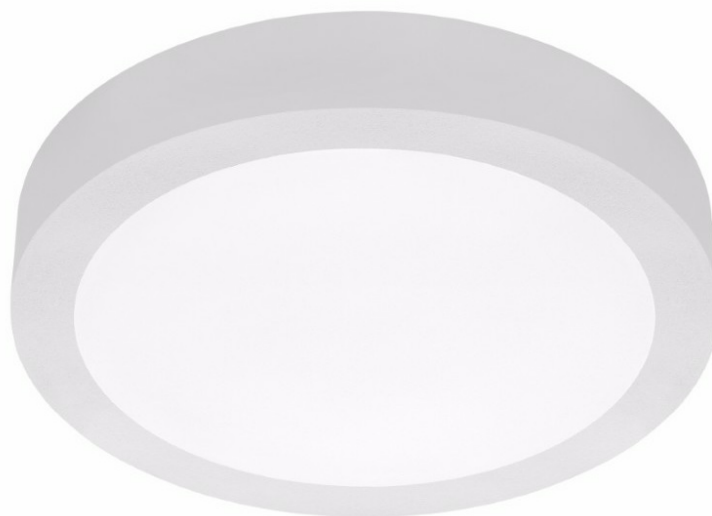

CORIA 1750LM 400MM DALI I KL IP44 BIAŁY MAT 830 (22W)

SZCZEGÓŁOWA KARTA PRODUKTU

PARAMETRY TECHNICZNE

Indeks:	555084
Stopień szczelności:	IP44
Moc nominalna [W]:	22
Strumień świetlny oprawy [lm]*:	1750
Temperatura barwowa [K]:	3000
Wskaźnik oddawania barw (Ra):	>80
Klasa energetyczna:	F
Materiał korpusu:	blacha stalowa malowana proszkowo
Kolor korpusu:	biały mat
Materiał klosza:	PS

CHARAKTERYSTYKA

Coria to okrągła oprawa, dostępna w trzech rozmiarach, wyróżniająca się klasycznym designem oraz elegancją. Jej zaletą jest uniwersalność zastosowań. Prezentuje smukły i elegancki profil. Rodzinę Coria uzupełnia model Coria Edge, świecący po obwodzie. Zwiesia do wersji zwieszanej nie są dołączone do zestawu. Są one dostępne jako akcesoria.

CORIA 1750LM 400MM DALI I KL IP44 BIAŁY MAT 830 (22W)

SZCZEGÓŁOWA KARTA PRODUKTU

TABELA PARAMETRÓW TECHNICZNYCH

Moc nominalna [W]:	22	Kolor korpusu:	biały mat
Źródło światła:	moduł LED	Wymiary (W/S/G/Z) [mm]:	ø400/86
Temperatura barwowa [K]:	3000	Stopień szczelności:	IP44
Strumień świetlny oprawy [lm]:	1750	DIMM DALI:	tak
Moc znamionowa oprawy [W]:	23	Sposób montażu:	natynkowy
Rodzaj klosza:	OPAL	Temperatura pracy [°C]:	od -17 do +35
Znamionowe napięcie zasilania [V]:	220-240	Waga netto [kg]:	3.400
Częstotliwość [Hz]:	50-60	Indeks:	555084
Skuteczność świetlna oprawy [lm/W]:	76	EAN:	5905963555084
Klasa energetyczna:	F	Kategoria typ:	downlight
Klasa ochrony:	I	Certyfikat CE:	224/2023
Wskaźnik oddawania barw (Ra):	>80	Gwarancja [lata]:	5
SDCM:	≤ 3	Klasa ETIM:	EC002892
Współczynnik mocy:	0.88	Instrukcja:	Pobierz PDF
Żywotność LED L70B50 [h]:	115000	Plik LDT:	
Materiał klosza:	PS		
Materiał korpusu:	blacha stalowa malowana proszkowo		