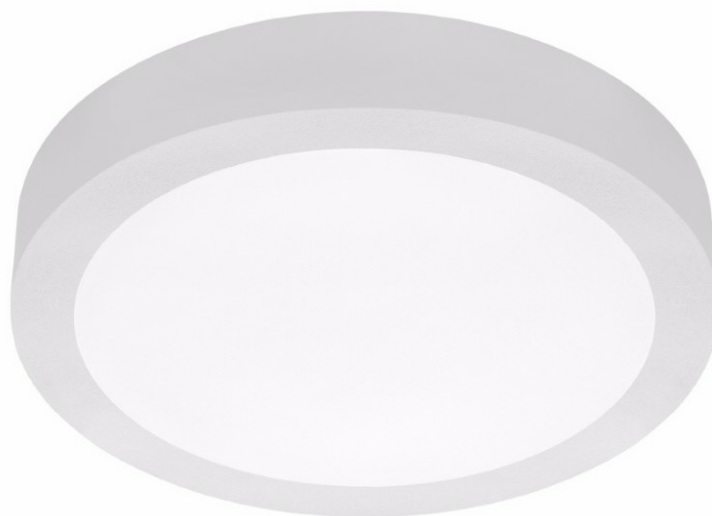

CORIA 1750LM 400MM DALI I KL IP44 BIAŁY MAT 830 (22W)

SZCZEGÓŁOWA KARTA PRODUKTU

PARAMETRY TECHNICZNE

Indeks:	555084
Stopień szczelności:	IP44
Moc nominalna [W]:	22
Strumień świetlny oprawy [lm]*:	1750
Temperatura barwowa [K]:	3000
Wskaźnik oddawania barw (Ra):	>80
Klasa energetyczna:	F
Materiał korpusu:	blacha stalowa malowana proszkowo
Kolor korpusu:	biały mat
Materiał klosza:	PS

CHARAKTERYSTYKA

Coria to okrągła oprawa, dostępna w trzech rozmiarach, wyróżniająca się klasycznym designem oraz elegancją. Jej zaletą jest uniwersalność zastosowań. Prezentuje smukły i elegancki profil. Rodzinę Coria uzupełnia model Coria Edge, świecący po obwodzie. Zwiesia do wersji zwieszanej nie są dołączone do zestawu. Są one dostępne jako akcesoria.

CORIA 1750LM 400MM DALI I KL IP44 BIAŁY MAT 830 (22W)

SZCZEGÓŁOWA KARTA PRODUKTU

TABELA PARAMETRÓW TECHNICZNYCH

Źródło światła:	moduł LED	Materiał korpusu:	blacha stalowa malowana proszkowo
Moc nominalna [W]:	22	Kolor korpusu:	biały mat
Moc znamionowa oprawy [W]:	23	Wymiary (W/S/G/Z) [mm]:	ø400/86
Znamionowe napięcie zasilania [V]:	220-240	Stopień szczelności:	IP44
Częstotliwość [Hz]:	50-60	Sposób montażu:	natynkowy
Strumień świetlny oprawy [lm]:	1750	Temperatura pracy [°C]:	od -17 do +35
Skuteczność świetlna oprawy [lm/W]:	76	DIMM DALI:	tak
Klasa energetyczna:	F	Waga netto [kg]:	3.400
Klasa ochrony:	I	Indeks:	555084
Temperatura barwowa [K]:	3000	EAN:	5905963555084
Wskaźnik oddawania barw (Ra):	>80	Kategoria typ:	downlight
SDCM:	≤ 3	Certyfikat CE:	224/2023
Współczynnik mocy:	0.88	Gwarancja [lata]:	5
Żywotność LED L70B50 [h]:	115000	Klasa ETIM:	EC002892
Materiał klosza:	PS	Instrukcja:	Pobierz PDF
Rodzaj klosza:	OPAL		