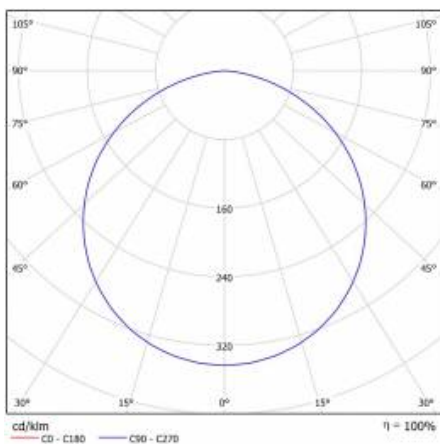

CORIA 1750LM 400MM DALI I KL IP44 BIAŁY MAT 830 (22W)

SZCZEGÓŁOWA KARTA PRODUKTU

TABELA PARAMETRÓW TECHNICZNYCH

Źródło światła:	moduł LED	Materiał korpusu:	blacha stalowa malowana proszkowo
Moc nominalna [W]:	22	Kolor korpusu:	biały mat
Moc znamionowa oprawy [W]:	23	Wymiary (W/S/G/Z) [mm]:	ø400/86
Znamionowe napięcie zasilania [V]:	220-240	Stopień szczelności:	IP44
Częstotliwość [Hz]:	50-60	Sposób montażu:	natynkowy
Strumień świetlny oprawy [lm]:	1750	Temperatura pracy [°C]:	od -17 do +35
Skuteczność świetlna oprawy [lm/W]:	76	DIMM DALI:	tak
Klasa energetyczna:	F	Waga netto [kg]:	3.400
Klasa ochrony:	I	Indeks:	555084
Temperatura barwowa [K]:	3000	EAN:	5905963555084
Wskaźnik oddawania barw (Ra):	>80	Kategoria typ:	downlight
SDCM:	≤ 3	Certyfikat CE:	224/2023
Współczynnik mocy:	0.88	Gwarancja [lata]:	5
Żywotność LED L70B50 [h]:	115000	Klasa ETIM:	EC002892
Materiał klosza:	PS	Instrukcja:	Pobierz PDF
Rodzaj klosza:	OPAL		

KRZYWA ŚWIATŁOŚCI