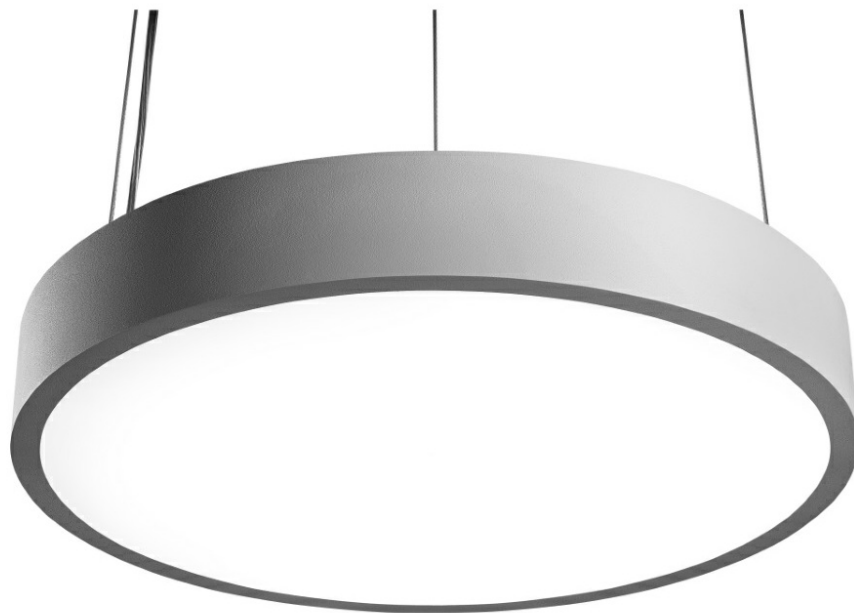

CORIA 1750LM 400MM DALI I KL IP20 ZWIESZANY CZARNY MAT 830 (22W)

SZCZEGÓŁOWA KARTA PRODUKTU

PARAMETRY TECHNICZNE

Indeks:	555534
Stopień szczelności:	IP20
Moc nominalna [W]:	22
Strumień świetlny oprawy [lm]*:	1750
Temperatura barwowa [K]:	3000
Wskaźnik oddawania barw (Ra):	>80
Klasa energetyczna:	F
Materiał korpusu:	blacha stalowa malowana proszkowo
Kolor korpusu:	czarny mat
Materiał klosza:	PS

CHARAKTERYSTYKA

Coria to okrągła oprawa, dostępna w trzech rozmiarach, wyróżniająca się klasycznym designem oraz elegancją. Jej zaletą jest uniwersalność zastosowań. Prezentuje smukły i elegancki profil. Rodzinę Coria uzupełnia model Coria Edge, świecący po obwodzie. Zwiesia do wersji zwieszanej nie są dołączone do zestawu. Są one dostępne jako akcesoria.

CORIA 1750LM 400MM DALI I KL IP20 ZWIESZANY CZARNY MAT 830 (22W)

SZCZEGÓŁOWA KARTA PRODUKTU

TABELA PARAMETRÓW TECHNICZNYCH

Źródło światła:	moduł LED	Materiał korpusu:	blacha stalowa malowana proszkowo
Moc nominalna [W]:	22	Kolor korpusu:	czarny mat
Moc znamionowa oprawy [W]:	23	Wymiary (W/S/G/Z) [mm]:	ø400/86
Znamionowe napięcie zasilania [V]:	220-240	Stopień szczelności:	IP20
Częstotliwość [Hz]:	50-60	Sposób montażu:	zwieszany
Strumień świetlny oprawy [lm]:	1750	Temperatura pracy [°C]:	od -17 do +35
Skuteczność świetlna oprawy [lm/W]:	76	DIMM DALI:	tak
Klasa energetyczna:	F	Waga netto [kg]:	3.400
Klasa ochrony:	I	Indeks:	555534
Temperatura barwowa [K]:	3000	EAN:	5905963555534
Wskaźnik oddawania barw (Ra):	>80	Kategoria typ:	downlight
SDCM:	≤ 3	Certyfikat CE:	224/2023
Współczynnik mocy:	0.88	Gwarancja [lata]:	5
Żywotność LED L70B50 [h]:	115000	Klasa ETIM:	EC001743
Materiał klosza:	PS	Instrukcja:	Pobierz PDF
Rodzaj klosza:	OPAL		