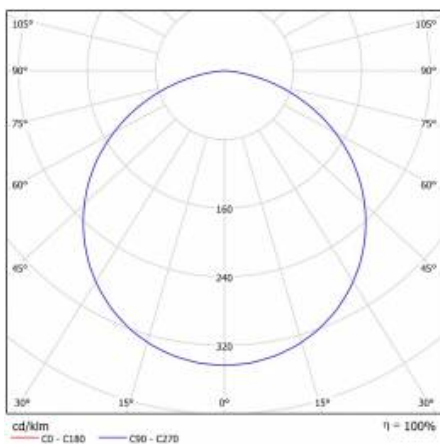

CORIA 1750LM 400MM DALI I KL IP20 ZWIESZANY CZARNY MAT 830 (22W)

SZCZEGÓŁOWA KARTA PRODUKTU

TABELA PARAMETRÓW TECHNICZNYCH

Źródło światła:	moduł LED	Materiał korpusu:	blacha stalowa malowana proszkowo
Moc nominalna [W]:	22	Kolor korpusu:	czarny mat
Moc znamionowa oprawy [W]:	23	Wymiary (W/S/G/Z) [mm]:	ø400/86
Znamionowe napięcie zasilania [V]:	220-240	Stopień szczelności:	IP20
Częstotliwość [Hz]:	50-60	Sposób montażu:	zwieszany
Strumień świetlny oprawy [lm]:	1750	Temperatura pracy [°C]:	od -17 do +35
Skuteczność świetlna oprawy [lm/W]:	76	DIMM DALI:	tak
Klasa energetyczna:	F	Waga netto [kg]:	3.400
Klasa ochrony:	I	Indeks:	555534
Temperatura barwowa [K]:	3000	EAN:	5905963555534
Wskaźnik oddawania barw (Ra):	>80	Kategoria typ:	downlight
SDCM:	≤ 3	Certyfikat CE:	224/2023
Współczynnik mocy:	0.88	Gwarancja [lata]:	5
Żywotność LED L70B50 [h]:	115000	Klasa ETIM:	EC001743
Materiał klosza:	PS	Instrukcja:	Pobierz PDF
Rodzaj klosza:	OPAL		

KRZYWA ŚWIATŁOŚCI