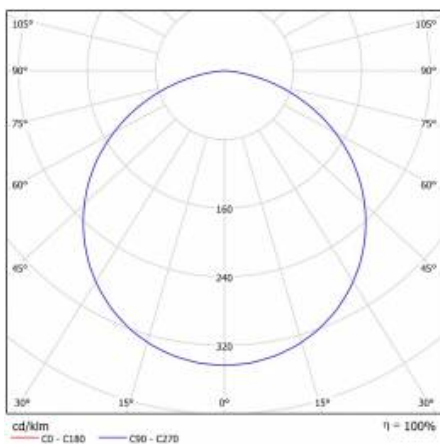

CORIA 1750LM 400MM DALI I KL IP20 ZWIESZANY BIAŁY MAT 830 (22W)

SZCZEGÓŁOWA KARTA PRODUKTU

TABELA PARAMETRÓW TECHNICZNYCH

Źródło światła:	moduł LED	Materiał korpusu:	blacha stalowa malowana proszkowo
Moc nominalna [W]:	22	Kolor korpusu:	biały mat
Moc znamionowa oprawy [W]:	23	Wymiary (W/S/G/Z) [mm]:	ø400/86
Znamionowe napięcie zasilania [V]:	220-240	Stopień szczelności:	IP20
Częstotliwość [Hz]:	50-60	Sposób montażu:	zwieszany
Strumień świetlny oprawy [lm]:	1750	Temperatura pracy [°C]:	od -17 do +35
Skuteczność świetlna oprawy [lm/W]:	76	DIMM DALI:	tak
Klasa energetyczna:	F	Waga netto [kg]:	3.400
Klasa ochrony:	I	Indeks:	555176
Temperatura barwowa [K]:	3000	EAN:	5905963555176
Wskaźnik oddawania barw (Ra):	>80	Kategoria typ:	downlight
SDCM:	≤ 3	Certyfikat CE:	224/2023
Współczynnik mocy:	0.88	Gwarancja [lata]:	5
Żywotność LED L70B50 [h]:	115000	Klasa ETIM:	EC001743
Materiał klosza:	PS	Instrukcja:	Pobierz PDF
Rodzaj klosza:	OPAL		

KRZYWA ŚWIATŁOŚCI