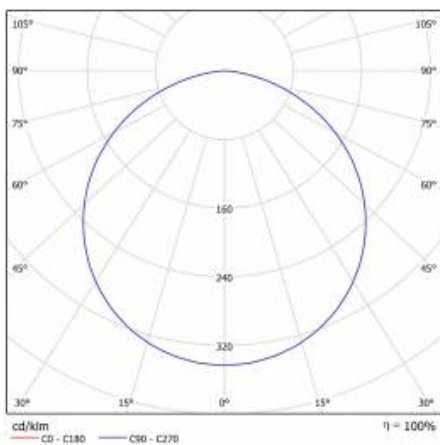

CORIA 11050LM 900MM I KL IP44 CZARNY MAT 840 (100W)

SZCZEGÓŁOWA KARTA PRODUKTU

TABELA PARAMETRÓW TECHNICZNYCH

Źródło światła:	moduł LED	Materiał korpusu:	blacha stalowa malowana proszkowo
Moc nominalna [W]:	100	Kolor korpusu:	czarny mat
Moc znamionowa oprawy [W]:	114	Wymiary (W/S/G/Z) [mm]:	ø900/86
Znamionowe napięcie zasilania [V]:	220-240	Stopień szczelności:	IP44
Częstotliwość [Hz]:	50-60	Sposób montażu:	natynkowy
Strumień świetlny oprawy [lm]:	11050	Temperatura pracy [°C]:	od -17 do +35
Skuteczność świetlna oprawy [lm/W]:	96	Waga netto [kg]:	9.800
Klasa energetyczna:	E	Indeks:	555541
Klasa ochrony:	I	EAN:	5905963555541
Temperatura barwowa [K]:	4000	Kategoria typ:	Oprawy dekoracyjne
Wskaźnik oddawania barw (Ra) >:	80	Certyfikat CE:	224/2023
SDCM:	3	Gwarancja [lata]:	5
Współczynnik mocy:	0.97	Klasa ETIM:	EC002892
Żywotność LED L70B50 [h]:	115000	Instrukcja:	Pobierz PDF
Materiał klosza:	PS	Plik LDT:	Pobierz
Rodzaj klosza:	OPAL		

KRZYWA ŚWIATŁOŚCI