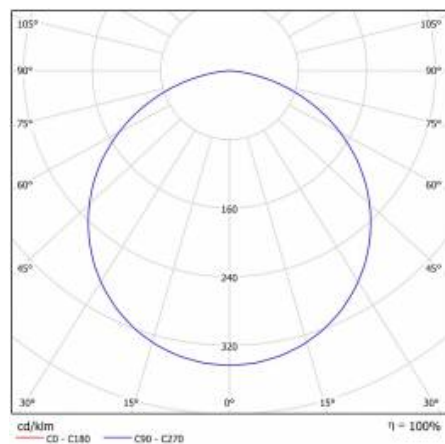

CORIA 11050LM 900MM I KL IP44 CZARNY MAT 840 (100W)

SZCZEGÓŁOWA KARTA PRODUKTU

TABELA PARAMETRÓW TECHNICZNYCH

Źródło światła:	moduł LED	Rodzaj klosza:	OPAL
Moc nominalna [W]:	100	Materiał korpusu:	blacha stalowa malowana proszkowo
Moc znamionowa oprawy [W]:	114	Kolor korpusu:	czarny mat
Znamionowe napięcie zasilania [V]:	220-240	Wymiary (W/S/G/Z) [mm]:	ø900/86
Częstotliwość [Hz]:	50-60	Stopień szczelności:	IP44
Strumień świetlny oprawy [lm]:	11050	Sposób montażu:	natynkowy
Skuteczność świetlna oprawy [lm/W]:	96	Temperatura pracy [°C]:	od -17 do +35
Klasa energetyczna:	E	Waga netto [kg]:	9.800
Klasa ochrony:	I	Indeks:	555541
Temperatura barwowa [K]:	4000	EAN:	5905963555541
Wskaźnik oddawania barw (Ra):	>80	Kategoria typ:	downlight
SDCM:	≤ 3	Certyfikat CE:	224/2023
Współczynnik mocy:	0.97	Gwarancja [lata]:	5
Żywotność LED L70B50 [h]:	115000	Klasa ETIM:	EC002892
Materiał klosza:	PS	Instrukcja:	Pobierz PDF

KRZYWA ŚWIATŁOŚCI