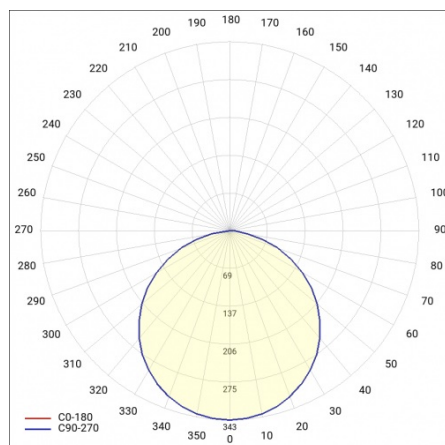

CORIA 11050LM 900MM I KL IP44 CZARNY MAT 840 (100W)

SZCZEGÓŁOWA KARTA PRODUKTU

TABELA PARAMETRÓW TECHNICZNYCH

Moc nominalna [W]:	100	Kolor korpusu:	czarny mat
Źródło światła:	moduł LED	Wymiary (W/S/G/Z) [mm]:	ø900/86
Temperatura barwowa [K]:	4000	Stopień szczelności:	IP44
Strumień świetlny oprawy [lm]:	11050	Sposób montażu:	natynkowy
Moc znamionowa oprawy [W]:	114	Temperatura pracy [°C]:	od -17 do +35
Rodzaj klosza:	OPAL	Waga netto [kg]:	9.800
Znamionowe napięcie zasilania [V]:	220-240	Indeks:	555541
Częstotliwość [Hz]:	50-60	EAN:	5905963555541
Skuteczność świetlna oprawy [lm/W]:	96	Kategoria typ:	downlight
Klasa energetyczna:	E	Certyfikat CE:	224/2023
Klasa ochrony:	I	Gwarancja [lata]:	5
Wskaźnik oddawania barw (Ra):	>80	Klasa ETIM:	EC002892
SDCM:	≤ 3	Instrukcja:	Pobierz PDF
Współczynnik mocy:	0.97	Plik LDT:	Pobierz
Żywotność LED L70B50 [h]:	115000		
Materiał klosza:	PS		
Materiał korpusu:	blacha stalowa malowana proszkowo		

KRZYWA ŚWIATŁOŚCI