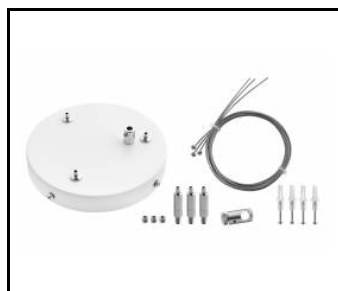

Zawieszka Coria zestaw 3 fi 150 czarny (556739)