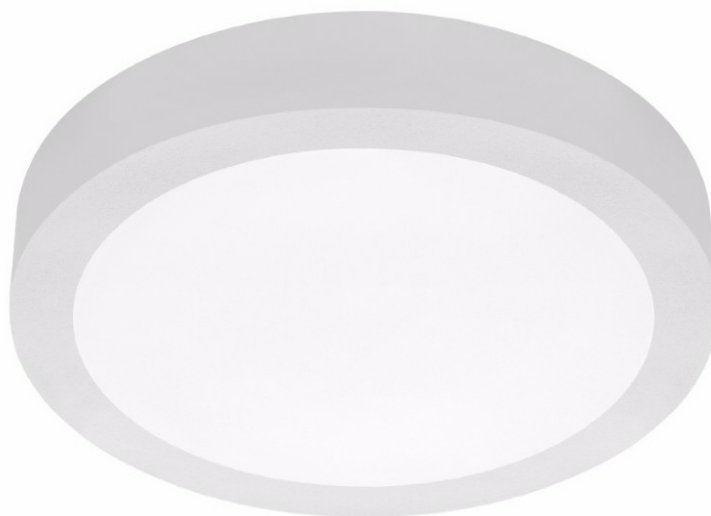

CORIA 11050LM 900MM I KL IP44 BIAŁY MAT 840 (100W)

SZCZEGÓŁOWA KARTA PRODUKTU

PARAMETRY TECHNICZNE

Indeks:	555183
Stopień szczelności:	IP44
Moc nominalna [W]:	100
Strumień świetlny oprawy [lm]*:	11050
Temperatura barwowa [K]:	4000
Wskaźnik oddawania barw (Ra):	>80
Klasa energetyczna:	E
Materiał korpusu:	blacha stalowa malowana proszkowo
Kolor korpusu:	biały mat
Materiał klosza:	PS

CHARAKTERYSTYKA

Coria to okrągła oprawa, dostępna w trzech rozmiarach, wyróżniająca się klasycznym designem oraz elegancją. Jej zaletą jest uniwersalność zastosowań. Prezentuje smukły i elegancki profil. Rodzinę Coria uzupełnia model Coria Edge, świecący po obwodzie. Zwiesia do wersji zwieszanej nie są dołączone do zestawu. Są one dostępne jako akcesoria.

ZASTOSOWANIE

Oprawa przeznaczona jest do użytku wewnętrznego. Charakteryzuje się równomiernym rozsyłem światła i dobrym doświetleniem powierzchni, dlatego dedykowana jest szczególnie jako źródło światła ogólnego w pomieszczeniach reprezentacyjnych i ciągach komunikacyjnych. Doskonałe parametry świetlne, sprawiają, że oprawa świetnie sprawdza się w dużych salach konferencyjnych.

CORIA 11050LM 900MM I KL IP44 BIAŁY MAT 840 (100W)

SZCZEGÓŁOWA KARTA PRODUKTU

TABELA PARAMETRÓW TECHNICZNYCH

Moc nominalna [W]:	100
Źródło światła:	moduł LED
Temperatura barwowa [K]:	4000
Strumień świetlny oprawy [lm]:	11050
Moc znamionowa oprawy [W]:	114
Rodzaj klosza:	OPAL
Znamionowe napięcie zasilania [V]:	220-240
Częstotliwość [Hz]:	50-60
Skuteczność świetlna oprawy [lm/W]:	96
Klasa energetyczna:	E
Klasa ochrony:	I
Wskaźnik oddawania barw (Ra):	>80
SDCM:	≤ 3
Współczynnik mocy:	0.97
Żywotność LED L70B50 [h]:	115000
Materiał klosza:	PS
Materiał korpusu:	blacha stalowa malowana proszkowo