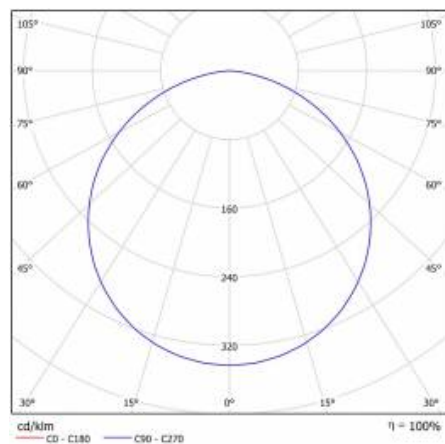

CORIA 11050LM 900MM I KL IP44 BIAŁY MAT 840 (100W)

SZCZEGÓŁOWA KARTA PRODUKTU

TABELA PARAMETRÓW TECHNICZNYCH

Źródło światła:	moduł LED	Rodzaj klosza:	OPAL
Moc nominalna [W]:	100	Materiał korpusu:	blacha stalowa malowana proszkowo
Moc znamionowa oprawy [W]:	114	Kolor korpusu:	biały mat
Znamionowe napięcie zasilania [V]:	220-240	Wymiary (W/S/G/Z) [mm]:	ø900/86
Częstotliwość [Hz]:	50-60	Stopień szczelności:	IP44
Strumień świetlny oprawy [lm]:	11050	Sposób montażu:	natynkowy
Skuteczność świetlna oprawy [lm/W]:	96	Temperatura pracy [°C]:	od -17 do +35
Klasa energetyczna:	E	Waga netto [kg]:	9.800
Klasa ochrony:	I	Indeks:	555183
Temperatura barwowa [K]:	4000	EAN:	5905963555183
Wskaźnik oddawania barw (Ra):	>80	Kategoria typ:	downlight
SDCM:	≤ 3	Certyfikat CE:	224/2023
Współczynnik mocy:	0.97	Gwarancja [lata]:	5
Żywotność LED L70B50 [h]:	115000	Klasa ETIM:	EC002892
Materiał klosza:	PS	Instrukcja:	Pobierz PDF

KRZYWA ŚWIATŁOŚCI