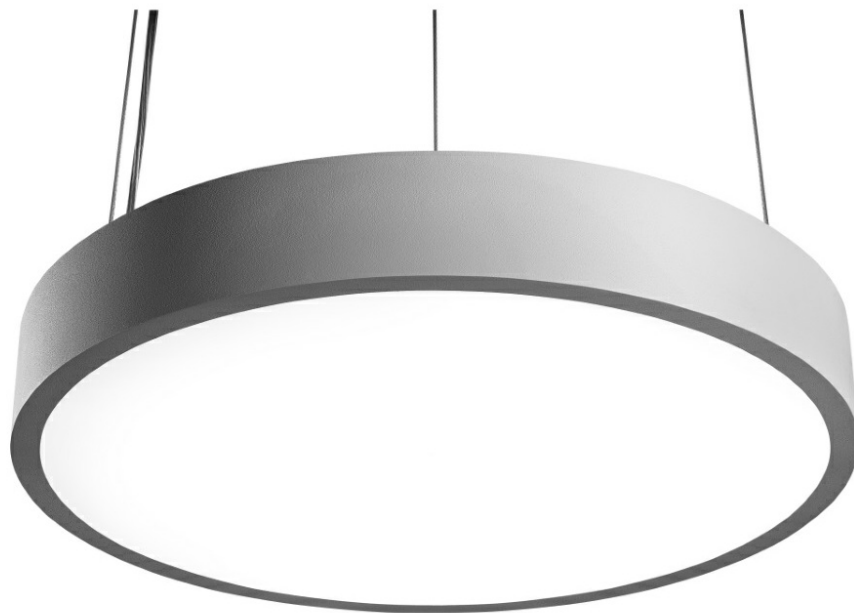

CORIA 11050LM 900MM I KL IP20 ZWIESZANY CZARNY MAT 840 (100W)

SZCZEGÓŁOWA KARTA PRODUKTU

PARAMETRY TECHNICZNE

Indeks:	555633
Stopień szczelności:	IP20
Moc nominalna [W]:	100
Strumień świetlny oprawy [lm]*:	11050
Temperatura barwowa [K]:	4000
Wskaźnik oddawania barw (Ra):	>80
Klasa energetyczna:	E
Materiał korpusu:	blacha stalowa malowana proszkowo
Kolor korpusu:	czarny mat
Materiał klosza:	PS

CHARAKTERYSTYKA

Coria to okrągła oprawa, dostępna w trzech rozmiarach, wyróżniająca się klasycznym designem oraz elegancją. Jej zaletą jest uniwersalność zastosowań. Prezentuje smukły i elegancki profil. Rodzinę Coria uzupełnia model Coria Edge, świecący po obwodzie. Zwiesia do wersji zwieszanej nie są dołączone do zestawu. Są one dostępne jako akcesoria.

CORIA 11050LM 900MM I KL IP20 ZWIESZANY CZARNY MAT 840 (100W)

SZCZEGÓŁOWA KARTA PRODUKTU

TABELA PARAMETRÓW TECHNICZNYCH

Moc nominalna [W]:	100	Kolor korpusu:	czarny mat
Źródło światła:	moduł LED	Wymiary (W/S/G/Z) [mm]:	ø900/86
Temperatura barwowa [K]:	4000	Stopień szczelności:	IP20
Strumień świetlny oprawy [lm]:	11050	Sposób montażu:	zwieszany
Moc znamionowa oprawy [W]:	114	Temperatura pracy [°C]:	od -17 do +35
Rodzaj klosza:	OPAL	Waga netto [kg]:	9.800
Znamionowe napięcie zasilania [V]:	220-240	Indeks:	555633
Częstotliwość [Hz]:	50-60	EAN:	5905963555633
Skuteczność świetlna oprawy [lm/W]:	96	Kategoria typ:	downlight
Klasa energetyczna:	E	Certyfikat CE:	224/2023
Klasa ochrony:	I	Gwarancja [lata]:	5
Wskaźnik oddawania barw (Ra):	>80	Klasa ETIM:	EC001743
SDCM:	≤ 3	Instrukcja:	Download PDF
Współczynnik mocy:	0.97	Plik LDT:	Pobierz
Żywotność LED L70B50 [h]:	115000		
Materiał klosza:	PS		
Materiał korpusu:	blacha stalowa malowana proszkowo		