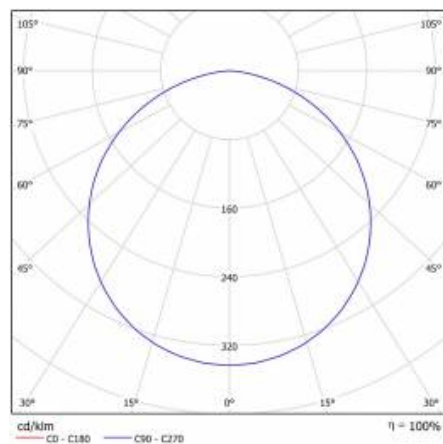

CORIA 11050LM 900MM I KL IP20 ZWIESZANY BIAŁY MAT 840 (100W)

SZCZEGÓŁOWA KARTA PRODUKTU

TABELA PARAMETRÓW TECHNICZNYCH

Źródło światła:	moduł LED	Rodzaj klosza:	OPAL
Moc nominalna [W]:	100	Materiał korpusu:	blacha stalowa malowana proszkowo
Moc znamionowa oprawy [W]:	114	Kolor korpusu:	biały mat
Znamionowe napięcie zasilania [V]:	220-240	Wymiary (W/S/G/Z) [mm]:	ø900/86
Częstotliwość [Hz]:	50-60	Stopień szczelności:	IP20
Strumień świetlny oprawy [lm]:	11050	Sposób montażu:	zwieszany
Skuteczność świetlna oprawy [lm/W]:	96	Temperatura pracy [°C]:	od -17 do +35
Klasa energetyczna:	E	Waga netto [kg]:	9.800
Klasa ochrony:	I	Indeks:	555275
Temperatura barwowa [K]:	4000	EAN:	5905963555275
Wskaźnik oddawania barw (Ra):	>80	Kategoria typ:	downlight
SDCM:	≤ 3	Certyfikat CE:	224/2023
Współczynnik mocy:	0.97	Gwarancja [lata]:	5
Żywotność LED L70B50 [h]:	115000	Klasa ETIM:	EC001743
Materiał klosza:	PS	Instrukcja:	Pobierz PDF

KRZYWA ŚWIATŁOŚCI