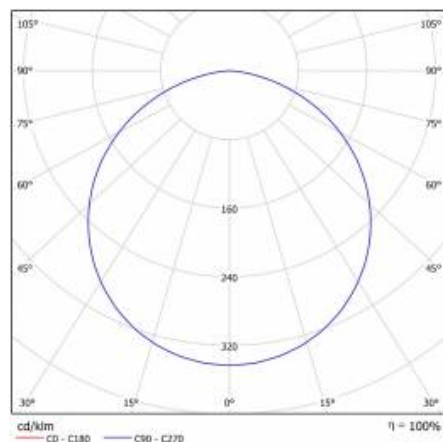

CORIA 11050LM 900MM I KL IP20 ZWIESZANY BIAŁY MAT 840 (100W)

SZCZEGÓŁOWA KARTA PRODUKTU

TABELA PARAMETRÓW TECHNICZNYCH

Źródło światła:	moduł LED	Rodzaj klosza:	OPAL
Moc nominalna [W]:	100	Materiał korpusu:	blacha stalowa malowana proszkowo
Moc znamionowa oprawy [W]:	114	Kolor korpusu:	biały mat
Znamionowe napięcie zasilania [V]:	220-240	Wymiary (W/S/G/Z) [mm]:	ø900/86
Częstotliwość [Hz]:	50-60	Stopień szczelności:	IP20
Strumień świetlny oprawy [lm]:	11050	Sposób montażu:	zwieszany
Skuteczność świetlna oprawy [lm/W]:	96	Temperatura pracy [°C]:	od -17 do +35
Klasa energetyczna:	E	Waga netto [kg]:	9.800
Klasa ochrony:	I	Indeks:	555275
Temperatura barwowa [K]:	4000	EAN:	5905963555275
Wskaźnik oddawania barw (Ra):	>80	Kategoria typ:	downlight
SDCM:	≤ 3	Certyfikat CE:	224/2023
Współczynnik mocy:	0.97	Gwarancja [lata]:	5
Żywotność LED L70B50 [h]:	115000	Klasa ETIM:	EC001743
Materiał klosza:	PS	Instrukcja:	Pobierz PDF

KRZYWA ŚWIATŁOŚCI