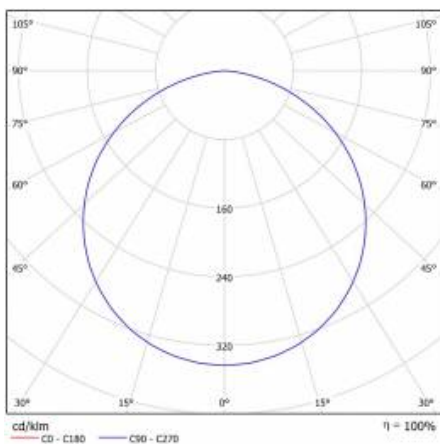

CORIA 11050LM 900MM DALI I KL IP44 CZARNY MAT 840 (100W)

SZCZEGÓŁOWA KARTA PRODUKTU

TABELA PARAMETRÓW TECHNICZNYCH

Źródło światła:	moduł LED	Materiał korpusu:	blacha stalowa malowana proszkowo
Moc nominalna [W]:	100	Kolor korpusu:	czarny mat
Moc znamionowa oprawy [W]:	114	Wymiary (W/S/G/Z) [mm]:	ø900/86
Znamionowe napięcie zasilania [V]:	220-240	Stopień szczelności:	IP44
Częstotliwość [Hz]:	50-60	Sposób montażu:	natynkowy
Strumień świetlny oprawy [lm]:	11050	Temperatura pracy [°C]:	od -17 do +35
Skuteczność świetlna oprawy [lm/W]:	96	DIMM DALI:	tak
Klasa energetyczna:	E	Waga netto [kg]:	9.800
Klasa ochrony:	I	Indeks:	555602
Temperatura barwowa [K]:	4000	EAN:	5905963555602
Wskaźnik oddawania barw (Ra):	>80	Kategoria typ:	downlight
SDCM:	≤ 3	Certyfikat CE:	224/2023
Współczynnik mocy:	0.97	Gwarancja [lata]:	5
Żywotność LED L70B50 [h]:	115000	Klasa ETIM:	EC002892
Materiał klosza:	PS	Instrukcja:	Pobierz PDF
Rodzaj klosza:	OPAL		

KRZYWA ŚWIATŁOŚCI