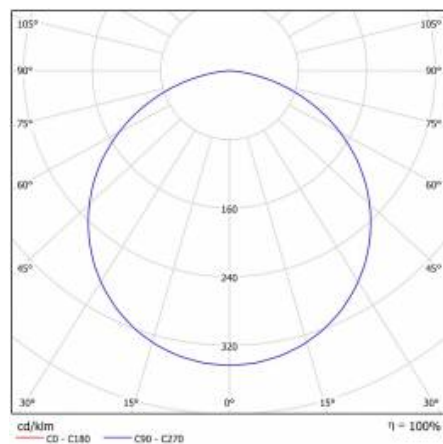

CORIA 10300LM 900MM I KL IP44 CZARNY MAT 830 (100W)

SZCZEGÓŁOWA KARTA PRODUKTU

TABELA PARAMETRÓW TECHNICZNYCH

Źródło światła:	moduł LED	Rodzaj klosza:	OPAL
Moc nominalna [W]:	100	Materiał korpusu:	blacha stalowa malowana proszkowo
Moc znamionowa oprawy [W]:	114	Kolor korpusu:	czarny mat
Znamionowe napięcie zasilania [V]:	220-240	Wymiary (W/S/G/Z) [mm]:	ø900/86
Częstotliwość [Hz]:	50-60	Stopień szczelności:	IP44
Strumień świetlny oprawy [lm]:	10300	Sposób montażu:	natynkowy
Skuteczność świetlna oprawy [lm/W]:	90	Temperatura pracy [°C]:	od -17 do +35
Klasa energetyczna:	F	Waga netto [kg]:	9.800
Klasa ochrony:	I	Indeks:	555367
Temperatura barwowa [K]:	3000	EAN:	5905963555367
Wskaźnik oddawania barw (Ra):	>80	Kategoria typ:	downlight
SDCM:	≤ 3	Certyfikat CE:	224/2023
Współczynnik mocy:	0.97	Gwarancja [lata]:	5
Żywotność LED L70B50 [h]:	115000	Klasa ETIM:	EC002892
Materiał klosza:	PS	Instrukcja:	Pobierz PDF

KRZYWA ŚWIATŁOŚCI