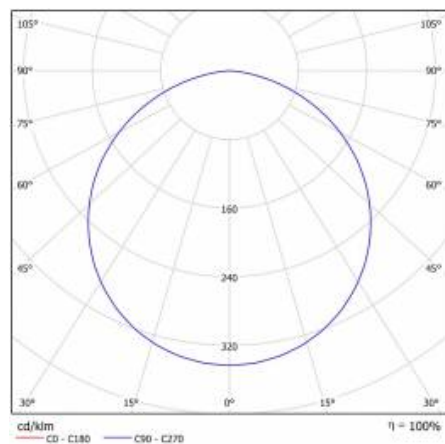

CORIA 10300LM 900MM I KL IP44 BIAŁY MAT 830 (100W)

SZCZEGÓŁOWA KARTA PRODUKTU

TABELA PARAMETRÓW TECHNICZNYCH

Źródło światła:	moduł LED	Rodzaj klosza:	OPAL
Moc nominalna [W]:	100	Materiał korpusu:	blacha stalowa malowana proszkowo
Moc znamionowa oprawy [W]:	114	Kolor korpusu:	biały mat
Znamionowe napięcie zasilania [V]:	220-240	Wymiary (W/S/G/Z) [mm]:	ø900/86
Częstotliwość [Hz]:	50-60	Stopień szczelności:	IP44
Strumień świetlny oprawy [lm]:	10300	Sposób montażu:	natynkowy
Skuteczność świetlna oprawy [lm/W]:	90	Temperatura pracy [°C]:	od -17 do +35
Klasa energetyczna:	F	Waga netto [kg]:	9.800
Klasa ochrony:	I	Indeks:	555008
Temperatura barwowa [K]:	3000	EAN:	5905963555008
Wskaźnik oddawania barw (Ra):	>80	Kategoria typ:	downlight
SDCM:	≤ 3	Certyfikat CE:	224/2023
Współczynnik mocy:	0.97	Gwarancja [lata]:	5
Żywotność LED L70B50 [h]:	115000	Klasa ETIM:	EC002892
Materiał klosza:	PS	Instrukcja:	Pobierz PDF

KRZYWA ŚWIATŁOŚCI