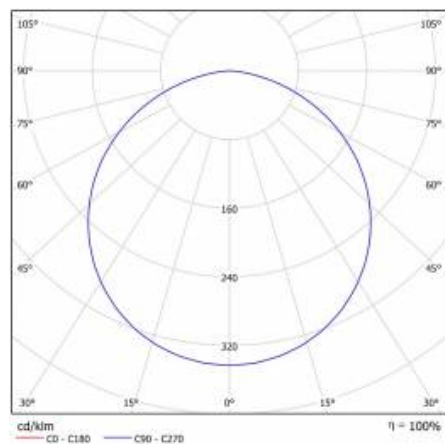

CORIA 10300LM 900MM I KL IP20 ZWIESZANY CZARNY MAT 830 (100W)

SZCZEGÓŁOWA KARTA PRODUKTU

TABELA PARAMETRÓW TECHNICZNYCH

Źródło światła:	moduł LED	Rodzaj klosza:	OPAL
Moc nominalna [W]:	100	Materiał korpusu:	blacha stalowa malowana proszkowo
Moc znamionowa oprawy [W]:	114	Kolor korpusu:	czarny mat
Znamionowe napięcie zasilania [V]:	220-240	Wymiary (W/S/G/Z) [mm]:	ø900/86
Częstotliwość [Hz]:	50-60	Stopień szczelności:	IP20
Strumień świetlny oprawy [lm]:	10300	Sposób montażu:	zwieszany
Skuteczność świetlna oprawy [lm/W]:	90	Temperatura pracy [°C]:	od -17 do +35
Klasa energetyczna:	F	Waga netto [kg]:	9.800
Klasa ochrony:	I	Indeks:	555459
Temperatura barwowa [K]:	3000	EAN:	5905963555459
Wskaźnik oddawania barw (Ra):	>80	Kategoria typ:	downlight
SDCM:	≤ 3	Certyfikat CE:	224/2023
Współczynnik mocy:	0.97	Gwarancja [lata]:	5
Żywotność LED L70B50 [h]:	115000	Klasa ETIM:	EC001743
Materiał klosza:	PS	Instrukcja:	Pobierz PDF

KRZYWA ŚWIATŁOŚCI