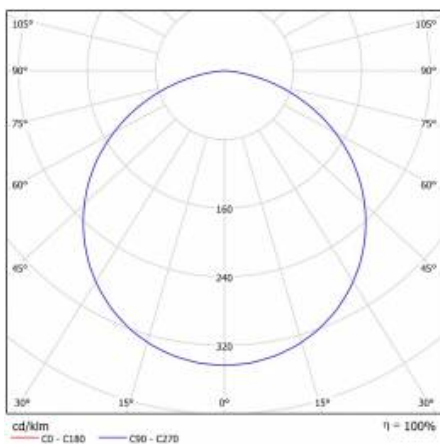

CORIA 10300LM 900MM DALI I KL IP44 CZARNY MAT 830 (100W)

SZCZEGÓŁOWA KARTA PRODUKTU

TABELA PARAMETRÓW TECHNICZNYCH

Źródło światła:	moduł LED	Materiał korpusu:	blacha stalowa malowana proszkowo
Moc nominalna [W]:	100	Kolor korpusu:	czarny mat
Moc znamionowa oprawy [W]:	114	Wymiary (W/S/G/Z) [mm]:	ø900/86
Znamionowe napięcie zasilania [V]:	220-240	Stopień szczelności:	IP44
Częstotliwość [Hz]:	50-60	Sposób montażu:	natynkowy
Strumień świetlny oprawy [lm]:	10300	Temperatura pracy [°C]:	od -17 do +35
Skuteczność świetlna oprawy [lm/W]:	90	DIMM DALI:	tak
Klasa energetyczna:	F	Waga netto [kg]:	9.800
Klasa ochrony:	I	Indeks:	555428
Temperatura barwowa [K]:	3000	EAN:	5905963555428
Wskaźnik oddawania barw (Ra):	>80	Kategoria typ:	downlight
SDCM:	≤ 3	Certyfikat CE:	224/2023
Współczynnik mocy:	0.97	Gwarancja [lata]:	5
Żywotność LED L70B50 [h]:	115000	Klasa ETIM:	EC002892
Materiał klosza:	PS	Instrukcja:	Pobierz PDF
Rodzaj klosza:	OPAL		

KRZYWA ŚWIATŁOŚCI